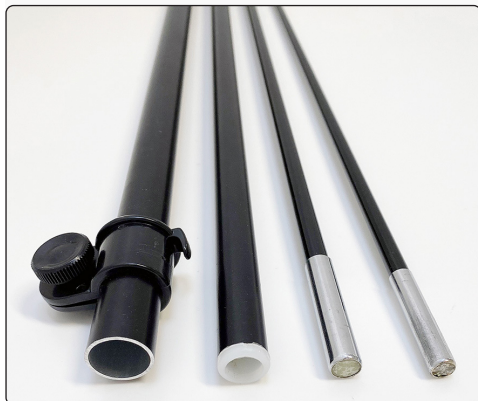

Outdoor pole for drop-shaped flag. Black flexible tubular construction is easily assembled into a flagpole. Supplied in a bag. Delivered without banner/flag and base.

Fahnenmast für tropfenförmige Fahnen - für den Aussenbereich. Schwarze, flexible Rohrkonstruktion, die leicht zu einem Fahnenmast zusammengebaut wird. Inklusive Tasche. Banner/Fahne und Fuß ist nicht inkl.

Udendørs flag-holder til dråbeformet flag. Sort fleksibel rørkonstruktion, som let samles til en flagstang. Leveres i en sort taske. Banner/print/flag og fod er ikke inkl.

Black band for Hemstitch:
12 cm width
(6 cm each side)

Schwarzes Besatzband für Hohlraum:
12 cm Breit
(6 cm jede Seite)

Sort bånd til løbegang:
12 cm bredt
(6 cm på hver side)

PLEASE REMEMBER:

Make a hole or a strap in the bottom of the flag, to tighten it up.

Optional feet

Model	Article	Banner size	Pole height	Color	Package size and weight	Pallet size and quantity
437	4480	Small 88 x 196 cm	270 cm	Black	105 x 9 x 9 cm 1,4 kg	80 x 120 x 220 cm 192 pcs.
437	4481	Medium 107 x 270 cm	340 cm	Black	129 x 9 x 9 cm 1,7 kg	80 x 130 x 220 cm 192 pcs.
437	4482	Large 134 x 306 cm	450 cm	Black	144 x 9 x 9 cm 1,9 kg	80 x 150 x 220 cm 192 pcs.