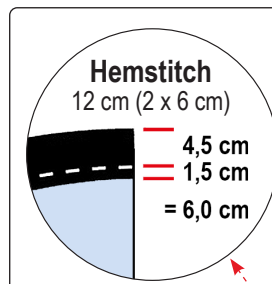

Outdoor pole for drop-shaped flag. Black flexible tubular construction is easily assembled into a flagpole. Supplied in a bag. Delivered without banner/flag and base.

Fahnenmast für tropfenförmige Fahnen - für den Aussenbereich. Schwarze, flexible Rohrkonstruktion, die leicht zu einem Fahnenmast zusammengebaut wird. Inklusive Tasche. Banner/Fahne und Fuß ist nicht inkl.

Udendørs flag-holder til dråbeformet flag. Sort fleksibel rørkonstruktion, som let samles til en flagstang. Leveres i en sort taske. Banner/print/flag og fod er ikke inkl.

Black band for Hemstitch:
12 cm width
(6 cm each side)

Schwarzes Besatzband für Hohlraum:
12 cm Breit
(6 cm jede Seite)

Sort bånd til løbegang:
12 cm bredt
(6 cm på hver side)

PLEASE REMEMBER:

Make a hole or a strap in the bottom of the flag, to tighten it up.

Optional feet

Model	Article	Banner size	Pole height	Color	Package size and weight	Pallet size and quantity
437	4480	Small 88 x 196 cm	270 cm	Black	105 x 9 x 9 cm 1,4 kg	80 x 120 x 220 cm 192 pcs.
437	4481	Medium 107 x 270 cm	340 cm	Black	129 x 9 x 9 cm 1,7 kg	80 x 130 x 220 cm 192 pcs.
437	4482	Large 134 x 306 cm	450 cm	Black	144 x 9 x 9 cm 1,9 kg	80 x 150 x 220 cm 192 pcs.