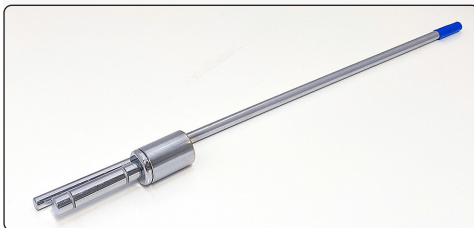

 60 cm ground spear - for Outdoor poles - to stick in for example grass, earth or sand. Delivered in a carton.

 60 cm Erdspeiß - für Outdoor Stangen - zum Einstechen im zum Beispiel Gras, Erde oder Sand. Lieferung erfolgt in einem Karton.

 60 cm jordspyd - til Outdoor flagstænger - til at stikke i f.eks. græs, jord eller sand. Leveres i karton.

Remove the protection from the tip

Delivered in a carton

The base fits to models 434, 435, 436 and 437

## Choose between 4 different feet

**Spike Flag Base**  
Model 440

**Cross Flag Base**  
Model 441

**Screw Flag Base**  
Model 442

**Black Flag Base**  
Model 443

Model	Article	Spike size	Color	Package size and weight	Pallet size and quantity
440	4470	5 x 60 cm	Chrome	72 x 12 x 2 cm 1,8 kg	80 x 120 x 110 cm 500 pcs.