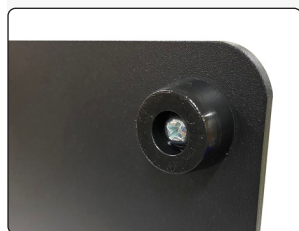

Weight: 5,8 kg

Heavy base for various outdoor/beach flags. The construction enables the flag to rotate in the wind. Incl. black bag.

Schwere Bodenplatte für Outdoor Fahnenmasten / Beachflags. Durch die Konstruktion dreht sich die Fahne im Wind. Inkl. schwarzer Tasche.

Tung fodplade, der kan bruges til diverse outdoor- / beachflag. Holderen på pladen er konstrueret til at flaget kan dreje med vinden. Inkl. sort taske.

Bag incl.

Incl.

The base fits to models 434, 435, 436 and 437