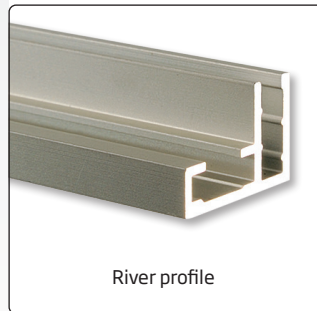

We recommend
180 - 200 g
polyesterbanner

 Single sided, frame with anodized aluminium profile - 15 mm depth - for wall mounting. The banner must be sewed on a nylon strip and mounted into the profile. Delivered unassembled in a set (without nylon strips and banner). For indoor use.

 Einseitiger Rahmen mit Profil aus eloxiertem Aluminium - 15 mm tief - für Wandmontage. Das Banner wird auf einem Nylonstreifen genäht und in den Rahmen eingespannt. Wird unmontiert in Sätzen geliefert (ohne Nylonstreifen und Banner). Für den Innenbereich.

 Enkelt-sided ramme med eloxeret aluminium profil - 15 mm dyb - til montering på væg. Banneret syes på en nylonstrimmel og monteres i rammen. Leveres usamlet (uden nylonstrips og banner). Anbefales til indendørs brug.