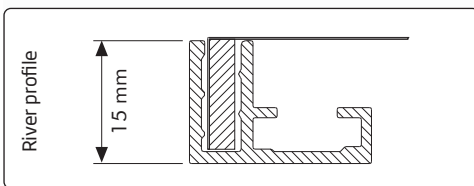

We recommend
180 - 200 g
polyesterbanner

 Single sided, frame with anodized aluminium profile - 15 mm depth - for wall mounting. The banner must be sewed on a nylon strip and mounted into the profile. Delivered unassembled in a set (without nylon strips and banner). For indoor use.

 Einseitiger Rahmen mit Profil aus eloxiertem Aluminium - 15 mm tief - für Wandmontage. Das Banner wird auf einem Nylonstreifen genäht und in den Rahmen eingespannt. Wird unmontiert in Sätzen geliefert (ohne Nylonstreifen und Banner). Für den Innenbereich.

 Enkelt-sided ramme med eloxeret aluminium profil - 15 mm dyb - til montering på væg. Banneret syes på en nylonstrimmel og monteres i rammen. Leveres usamlet (uden nylonstrips og banner). Anbefales til indendørs brug.

Model	Art.no.	Depth	Total size	Visible banner	Colour	Package size and weight	Pallet size and quantity
460	5300	15 mm	21 x 29,7 cm A4	20,2 x 28,9 cm	Alu/silver	4,5 x 35 x 6 cm 0,6 kg	80 x 120 x 125 954 pcs.
460	5301	15 mm	29,7 x 42 cm A3	28,9 x 41,2 cm	Alu/silver	4,5 x 47 x 6 cm 0,7 kg	80 x 120 x 125 702 pcs.
460	5302	15 mm	42 x 59,4 cm A2	41,2 x 58,6 cm	Alu/silver	4,5 x 65 x 6 cm 0,9 kg	80 x 120 x 125 502 pcs.
460	5303	15 mm	50 x 70 cm	49,2 x 69,2 cm	Alu/silver	4,5 x 75 x 6 cm 1,0 kg	80 x 120 x 125 450 pcs.
460	5304	15 mm	59,4 x 84,1 cm A1	58,6 x 83,3 cm	Alu/silver	4,5 x 89 x 6 cm 1,1 kg	80 x 120 x 125 378 pcs.
460	5305	15 mm	50 x 100 cm	49,2 x 99,2 cm	Alu/silver	4,5 x 105 x 6 cm 1,2 kg	80 x 120 x 125 330 pcs.
460	5306	15 mm	70 x 100 cm	69,2 x 99,2 cm	Alu/silver	4,5 x 105 x 6 cm 1,3 kg	80 x 120 x 125 330 pcs.