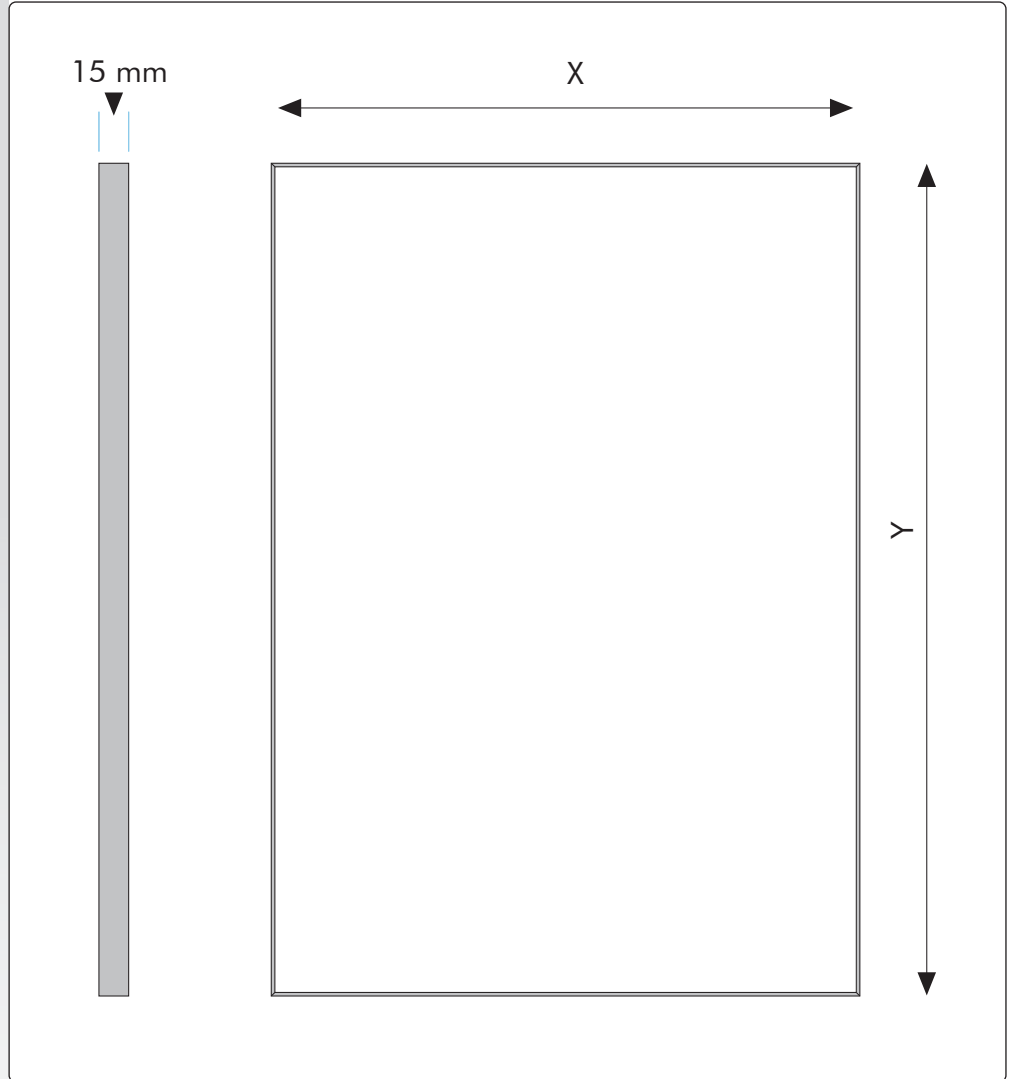

We recommend
180 - 200 g
polyesterbanner

 Single sided, frame with anodized aluminium profile - 15 mm depth - for wall mounting. The banner must be sewed on a nylon strip and mounted into the profile. Delivered unassembled in a set (without nylon strips and banner). For indoor use.

 Einseitiger Rahmen mit Profil aus eloxiertem Aluminium - 15 mm tief - für Wandmontage. Das Banner wird auf einem Nylonstreifen genäht und in den Rahmen eingespannt. Wird unmontiert in Sätzen geliefert (ohne Nylonstreifen und Banner). Für den Innenbereich.

 Enkelt-sided ramme med eloxeret aluminium profil - 15 mm dyb - til montering på væg. Banneret syes på en nylonstrimmel og monteres i rammen. Leveres usamlet (uden nylonstrips og banner). Anbefales til indendørs brug.

Model	Art.no.	Depth	Total size	Visible banner	Colour	Package size and weight	Pallet size and quantity
460	5300	15 mm	21 x 29,7 cm A4	20,2 x 28,9 cm	Alu/silver	4,5 x 35 x 6 cm 0,6 kg	80 x 120 x 125 954 pcs.
460	5301	15 mm	29,7 x 42 cm A3	28,9 x 41,2 cm	Alu/silver	4,5 x 47 x 6 cm 0,7 kg	80 x 120 x 125 702 pcs.
460	5302	15 mm	42 x 59,4 cm A2	41,2 x 58,6 cm	Alu/silver	4,5 x 65 x 6 cm 0,9 kg	80 x 120 x 125 502 pcs.
460	5303	15 mm	50 x 70 cm	49,2 x 69,2 cm	Alu/silver	4,5 x 75 x 6 cm 1,0 kg	80 x 120 x 125 450 pcs.
460	5304	15 mm	59,4 x 84,1 cm A1	58,6 x 83,3 cm	Alu/silver	4,5 x 89 x 6 cm 1,1 kg	80 x 120 x 125 378 pcs.
460	5305	15 mm	50 x 100 cm	49,2 x 99,2 cm	Alu/silver	4,5 x 105 x 6 cm 1,2 kg	80 x 120 x 125 330 pcs.
460	5306	15 mm	70 x 100 cm	69,2 x 99,2 cm	Alu/silver	4,5 x 105 x 6 cm 1,3 kg	80 x 120 x 125 330 pcs.