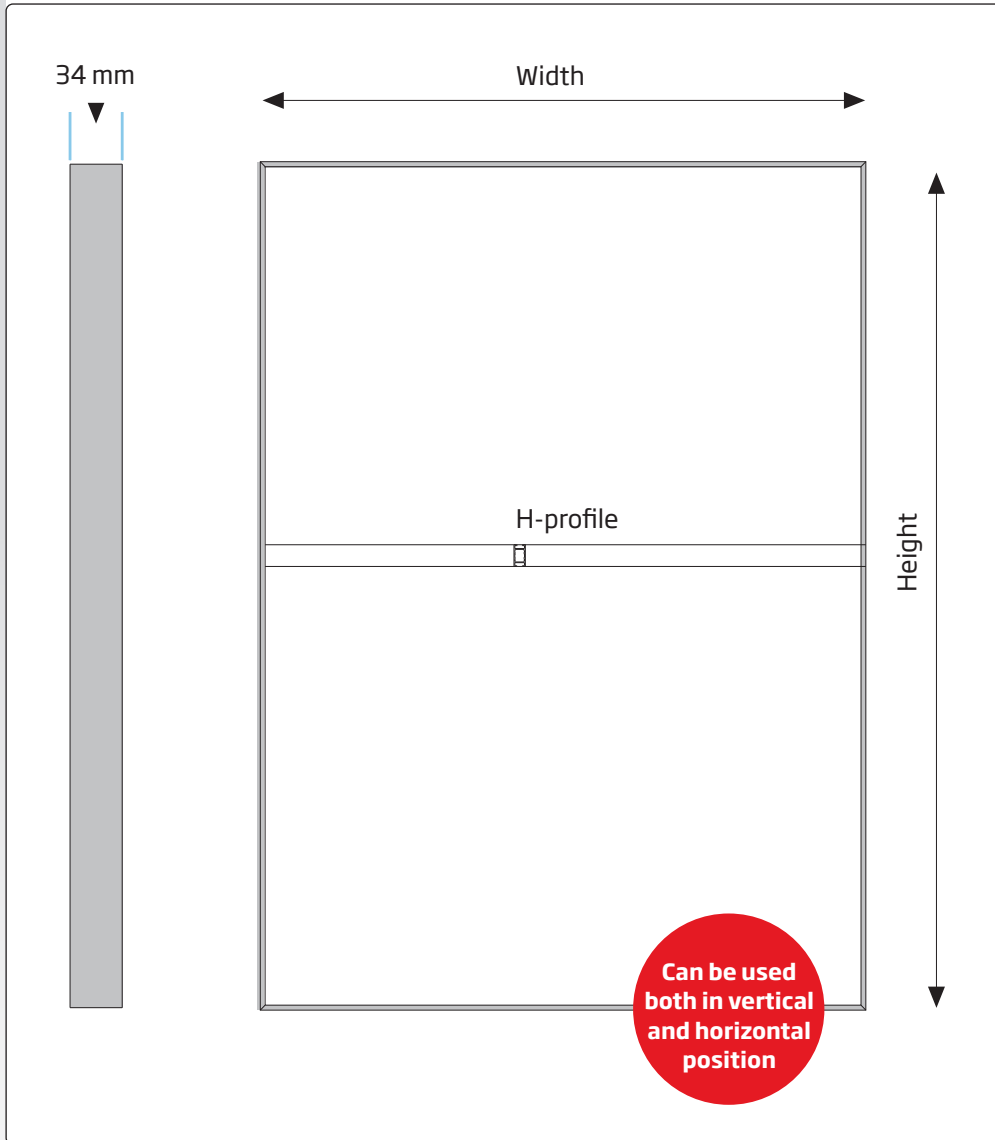

We recommend
180 - 200 g
polyesterbanner

🇩🇰 Frame with anodized aluminum profile - 34 mm depth - for wall mounting. The banner must be sewed on a nylon strip and mounted into the profile. The frames with lengths of 300 cm are delivered with a H-profile in order to provide more stability in the frame. Delivered unassembled in a set (without nylon strips and banner). For indoor use.

🇩🇪 Rahmen mit Profil aus eloxiertem Aluminium - 34 mm tief - für Wandmontage. Das Banner wird auf einem Nylonstreifen genäht und in den Rahmen eingespannt. Die Rahmen mit 300 cm Länge wird mit einem H-Profil geliefert, um die Stabilität zu sichern. Wird unmontiert in Sätzen geliefert (ohne Nylonstreifen und Banner). Für den Innenbereich.

🇩🇰 Ramme med eloxeret aluminium profil - 34 mm dyb - til montering på væg. Banneret syes på en nylonstrimmel og monteres i rammen. Rammerne med en længde på 300 cm leveres med en H-profil for at give rammen ekstra stabilitet. Leveres usamlet i sæt (uden nylonstrips og banner). Anbefales til indendørs brug.

Model	Article	Depth	Frame size	Visible banner	Color	Package size and weight	Pallet size and quantity
462	5320	34 mm	100 x 300 cm	99,2 x 299,2 cm	Alu/silver	7 x 31 x 14 cm 7,9 kg	80 x 310 x 87 cm 55 pcs.
462	5321	34 mm	150 x 200 cm	149,2 x 199,2 cm	Alu/silver	7 x 21 x 12 cm 6,6 kg	80 x 210 x 133 cm 110 pcs.
462	5322	34 mm	150 x 300 cm	149,2 x 299,2 cm	Alu/silver	7 x 31 x 14 cm 9,0 kg	80 x 310 x 87 cm 55 pcs.
462	5323	34 mm	200 x 200 cm	199,2 x 199,2 cm	Alu/silver	7 x 21 x 12 cm 7,5 kg	80 x 210 x 133 cm 110 pcs.
462	5324	34 mm	200 x 300 cm	199,2 x 299,2 cm	Alu/silver	7 x 31 x 14 cm 11,2 kg	80 x 310 x 87 cm 55 pcs.