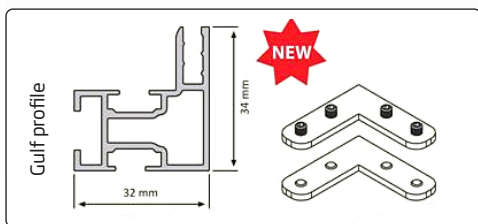

We recommend
180 - 200 g
polyesterbanner

🇩🇰 Frame with anodized aluminum profile - 34 mm depth - for wall mounting. The banner must be sewed on a nylon strip and mounted into the profile. The frames with lengths of 300 cm are delivered with a H-profile in order to provide more stability in the frame. Delivered unassembled in a set (without nylon strips and banner). For indoor use.

🇩🇪 Rahmen mit Profil aus eloxiertem Aluminium - 34 mm tief - für Wandmontage. Das Banner wird auf einem Nylonstreifen genäht und in den Rahmen eingespannt. Die Rahmen mit 300 cm Länge wird mit einem H-Profil geliefert, um die Stabilität zu sichern. Wird unmontiert in Sätzen geliefert (ohne Nylonstreifen und Banner). Für den Innenbereich.

🇩🇰 Ramme med eloxeret aluminium profil - 34 mm dyb - til montering på væg. Banneret syes på en nylonstrimmel og monteres i rammen. Rammerne med en længde på 300 cm leveres med en H-profil for at give rammen ekstra stabilitet. Leveres usamlet i sæt (uden nylonstrips og banner). Anbefales til indendørs brug.

Model	Article	Depth	Frame size	Visible banner	Color	Package size and weight	Pallet size and quantity
462	5320	34 mm	100 x 300 cm	99,2 x 299,2 cm	Alu/silver	7 x 31 x 14 cm 7,9 kg	80 x 310 x 87 cm 55 pcs.
462	5321	34 mm	150 x 200 cm	149,2 x 199,2 cm	Alu/silver	7 x 21 x 12 cm 6,6 kg	80 x 210 x 133 cm 110 pcs.
462	5322	34 mm	150 x 300 cm	149,2 x 299,2 cm	Alu/silver	7 x 31 x 14 cm 9,0 kg	80 x 310 x 87 cm 55 pcs.
462	5323	34 mm	200 x 200 cm	199,2 x 199,2 cm	Alu/silver	7 x 21 x 12 cm 7,5 kg	80 x 210 x 133 cm 110 pcs.
462	5324	34 mm	200 x 300 cm	199,2 x 299,2 cm	Alu/silver	7 x 31 x 14 cm 11,2 kg	80 x 310 x 87 cm 55 pcs.