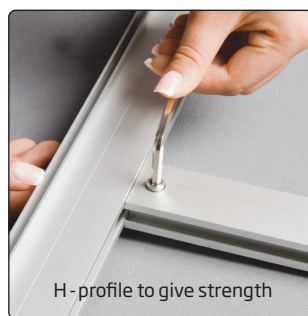

We recommend
180 - 200 g
polyesterbanner

🇩🇰 Frame with anodized aluminum profile - 34 mm depth - for wall mounting. The banner must be sewed on a nylon strip and mounted into the profile. The frames with lengths of 300 cm are delivered with a H-profile in order to provide more stability in the frame. Delivered unassembled in a set (without nylon strips and banner). For indoor use.

🇩🇪 Rahmen mit Profil aus eloxiertem Aluminium - 34 mm tief - für Wandmontage. Das Banner wird auf einem Nylonstreifen genäht und in den Rahmen eingespannt. Die Rahmen mit 300 cm Länge wird mit einem H-Profil geliefert, um die Stabilität zu sichern. Wird unmontiert in Sätzen geliefert (ohne Nylonstreifen und Banner). Für den Innenbereich.

🇩🇰 Ramme med eloxeret aluminium profil - 34 mm dyb - til montering på væg. Banneret syes på en nylonstrimmel og monteres i rammen. Rammerne med en længde på 300 cm leveres med en H-profil for at give rammen ekstra stabilitet. Leveres usamlet i sæt (uden nylonstrips og banner). Anbefales til indendørs brug.

Mounting the rubber strip to the banner **by sewing**

Back side corner of the banner print with sewing

Mounting the rubber strip to the banner with **double sided tape** (not incl.)

Rubber strip has to be twisted twice around the banner