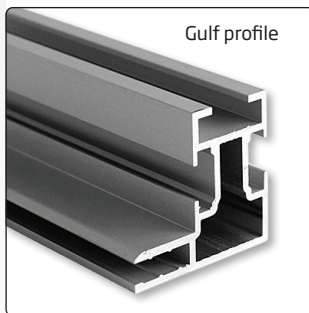

We recommend
180 - 200 g
polyesterbanner

🇩🇰 Frame with anodized aluminum profile - 34 mm depth - for wall mounting. The banner must be sewed on a nylon strip and mounted into the profile. The frames with lengths of 300 cm are delivered with a H-profile in order to provide more stability in the frame. Delivered unassembled in a set (without nylon strips and banner). For indoor use.

🇩🇪 Rahmen mit Profil aus eloxiertem Aluminium - 34 mm tief - für Wandmontage. Das Banner wird auf einem Nylonstreifen genäht und in den Rahmen eingespannt. Die Rahmen mit 300 cm Länge wird mit einem H-Profil geliefert, um die Stabilität zu sichern. Wird unmontiert in Sätzen geliefert (ohne Nylonstreifen und Banner). Für den Innenbereich.

🇩🇰 Ramme med eloxeret aluminium profil - 34 mm dyb - til montering på væg. Banneret syes på en nylonstrimmel og monteres i rammen. Rammerne med en længde på 300 cm leveres med en H-profil for at give rammen ekstra stabilitet. Leveres usamlet i sæt (uden nylonstrips og banner). Anbefales til indendørs brug.

Mounting the rubber strip to the banner **by sewing**

Back side corner of the banner print with sewing

Mounting the rubber strip to the banner with **double sided tape** (not incl.)

Rubber strip has to be twisted twice around the banner