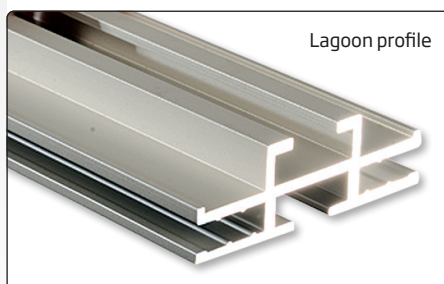

We recommend

180 - 200 g polyesterbanner

Frame with anodized aluminum profile - 45 mm depth (for ceiling mounting). The banner must be sewed on a nylon strip and mounted into the profile. The frames with lengths of 300 cm are delivered with a H-profile in order to provide more stability in the frame. Delivered unassembled in a set (without nylon strips and banner). For indoor use.

Rahmen mit Profil aus eloxiertem Aluminium - 45 mm Tief (für Deckenmontage). Das Banner wird auf einem Nylonstreifen genäht und in den Rahmen eingespannt. Die Rahmen mit 300 cm Länge wird mit einem H-Profil geliefert, um die Stabilität zu sichern. Wird unmontiert in Sätzen geliefert (ohne Nylonstreifen und Banner). Für den Innenbereich.

Ramme med sølv-eloxeret aluminium profil - 45 mm dyb (til ophæng i loft). Banneret syes på en nylonstrimmel og monteres i rammen. Rammerne med en længde på 300 cm leveres med en H-profil for at give rammen ekstra stabilitet. Leveres usamlet i sæt (uden nylonstrips og banner). Anbefales til indendørs brug.

Mounting the rubber strip to the banner **by sewing**

Back side corner of the banner print with sewing

Mounting the rubber strip to the banner with **double sided tape** (not incl.)

Rubber strip has to be twisted twice around the banner