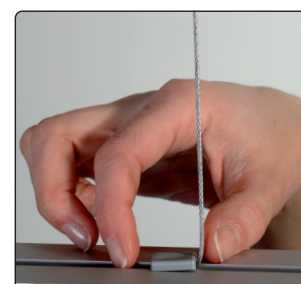

We recommend

180 - 200 g polyesterbanner

Frame with anodized aluminum profile - 45 mm depth (for ceiling mounting). The banner must be sewed on a nylon strip and mounted into the profile. The frames with lengths of 300 cm are delivered with a H-profile in order to provide more stability in the frame. Delivered unassembled in a set (without nylon strips and banner). For indoor use.

Rahmen mit Profil aus eloxiertem Aluminium - 45 mm Tief (für Deckenmontage). Das Banner wird auf einem Nylonstreifen genäht und in den Rahmen eingespannt. Die Rahmen mit 300 cm Länge wird mit einem H-Profil geliefert, um die Stabilität zu sichern. Wird unmontiert in Sätzen geliefert (ohne Nylonstreifen und Banner). Für den Innenbereich.

Ramme med sølv-eloxeret aluminium profil - 45 mm dyb (til ophæng i loft). Banneret syes på en nylonstrimmel og monteres i rammen. Rammerne med en længde på 300 cm leveres med en H-profil for at give rammen ekstra stabilitet. Leveres usamlet i sæt (uden nylonstrips og banner). Anbefales til indendørs brug.

Mounting the rubber strip to the banner **by sewing**

Back side corner of the banner print with sewing

Mounting the rubber strip to the banner with **double sided tape** (not incl.)

Rubber strip has to be twisted twice around the banner