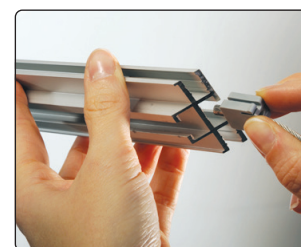

We recommend

180 - 200 g polyesterbanner

Frame with anodized aluminum profile - 45 mm depth (for ceiling mounting). The banner must be sewed on a nylon strip and mounted into the profile. The frames with lengths of 300 cm are delivered with a H-profile in order to provide more stability in the frame. Delivered unassembled in a set (without nylon strips and banner). For indoor use.

Rahmen mit Profil aus eloxiertem Aluminium - 45 mm Tief (für Deckenmontage). Das Banner wird auf einem Nylonstreifen genäht und in den Rahmen eingespannt. Die Rahmen mit 300 cm Länge wird mit einem H-Profil geliefert, um die Stabilität zu sichern. Wird unmontiert in Sätzen geliefert (ohne Nylonstreifen und Banner). Für den Innenbereich.

Ramme med sølv-eloxeret aluminium profil - 45 mm dyb (til ophæng i loft). Banneret syes på en nylonstrimmel og monteres i rammen. Rammerne med en længde på 300 cm leveres med en H-profil for at give rammen ekstra stabilitet. Leveres usamlet i sæt (uden nylonstrips og banner). Anbefales til indendørs brug.

Mounting the rubber strip to the banner **by sewing**

Back side corner of the banner print with sewing

Mounting the rubber strip to the banner with **double sided tape** (not incl.)

Rubber strip has to be twisted twice around the banner