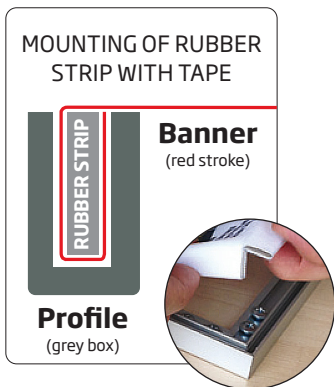

Mounting the rubber strip to the banner with **double sided tape** (not incl.)

Rubber strip has to be twisted twice around the banner