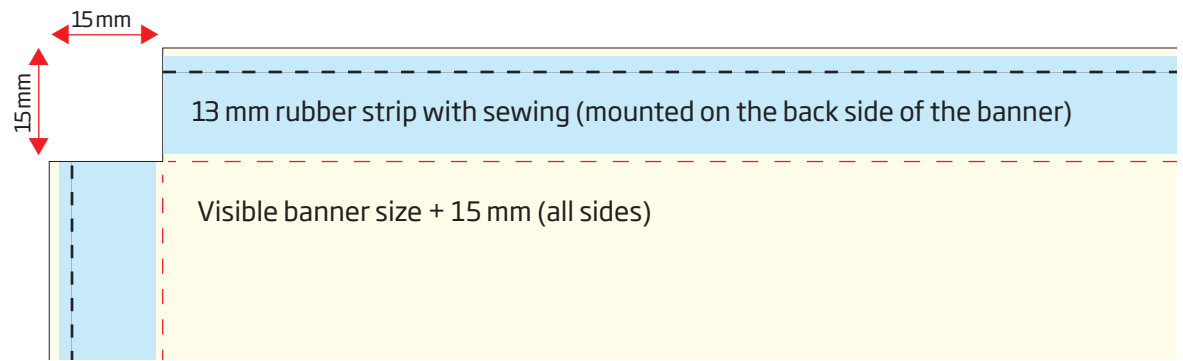

Mounting the rubber strip to the banner **by sewing**

Mounting the rubber strip to the banner with **double sided tape** (not incl.)