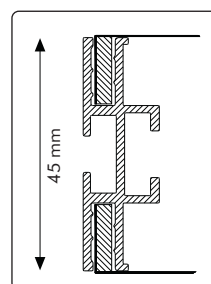

We recommend

180 - 200 g polyesterbanner

Frame with anodized aluminum profile - 45 mm depth (for ceiling mounting). The banner must be sewed on a nylon strip and mounted into the profile. The frames with lengths of 300 cm are delivered with a H-profile in order to provide more stability in the frame. Delivered unassembled in a set (without nylon strips and banner). For indoor use.

Rahmen mit Profil aus eloxiertem Aluminium - 45 mm Tief (für Deckenmontage). Das Banner wird auf einem Nylonstreifen genäht und in den Rahmen eingespannt. Die Rahmen mit 300 cm Länge wird mit einem H-Profil geliefert, um die Stabilität zu sichern. Wird unmontiert in Sätzen geliefert (ohne Nylonstreifen und Banner). Für den Innenbereich.

Ramme med sølv-eloxeret aluminium profil - 45 mm dyb (til ophæng i loft). Banneret syes på en nylonstrimmel og monteres i rammen. Rammerne med en længde på 300 cm leveres med en H-profil for at give rammen ekstra stabilitet. Leveres usamlet i sæt (uden nylonstrips og banner). Anbefales til indendørs brug.

Model	Article	Depth	Frame size	Visible banner	Color	Package size and weight	Pallet size and quantity
463	5330	45 mm	59,4 x 84,1 cm A1	58,6 x 83,3 cm	Alu/silver	9 x 89 x 8 cm 2,1 kg	80 x 120 x 128 cm 165 pcs.
463	5335	45 mm	100 x 200 cm	99,2 x 199,2 cm	Alu/silver	11 x 205 x 8 cm 4,3 kg	80 x 210 x 126 cm 100 pcs.