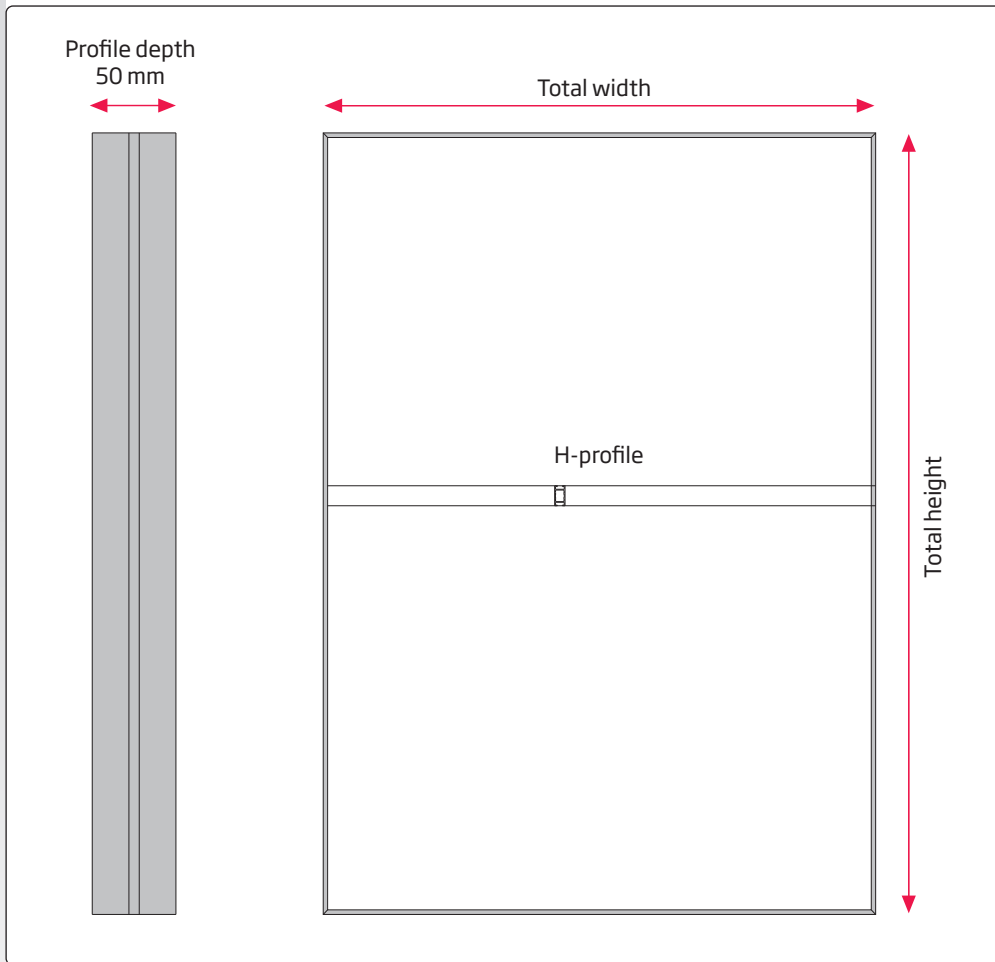

🇬🇧 Double sided frame for ceiling hanging or free standing wall with anodized aluminum profile - 50 mm depth. The banner must be sewed on a nylon strip and mounted into the frame. Delivered unassembled in a set of profiles, corner-conectors and screws. Delivered without nylon strips, wire, bases and banner. For indoor use.

🇩🇪 Doppelseitiger Rahmen mit Profil aus eloxiertem Aluminium - 50 mm tief, für Deckenmontage oder als freistehende Wand. Das Banner wird auf einem Nylon-streifen genäht und in den Rahmen eingespannt. Wird unmontiert in Sätzen mit Profilen, Eckenbeschläge und Schrauben geliefert. Nylonstreifen, Drahtseil, Füße und Banner ist nicht einbegriffen. Für den Innenbereich.

🇩🇰 Dobbelt-sided ramme til ophæng eller fritstående væg med eloxeret aluprofil - 50 mm dyb. Banneret syes på en nylonstrimmel og monteres i rammen. Leveres usamlet i sæt med profiler, hjørnesamlere og skruer. Leveres uden nylonstrips, wire, fødder og banner. Anbefales til indendørs brug.