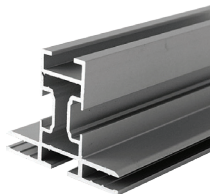

🇬🇧 Double sided frame for ceiling hanging or free standing wall with anodized aluminum profile - 50 mm depth. The banner must be sewed on a nylon strip and mounted into the frame. Delivered unassembled in a set of profiles, corner-conectors and screws. Delivered without nylon strips, wire, bases and banner. For indoor use.

🇩🇪 Doppelseitiger Rahmen mit Profil aus eloxiertem Aluminium - 50 mm tief, für Deckenmontage oder als freistehende Wand. Das Banner wird auf einem Nylon-streifen genäht und in den Rahmen eingespannt. Wird unmontiert in Sätzen mit Profilen, Eckenbeschläge und Schrauben geliefert. Nylonstreifen, Drahtseil, Füße und Banner ist nicht einbegriffen. Für den Innenbereich.

🇩🇰 Dobbelt-sided ramme til ophæng eller fritstående væg med eloxeret aluprofil - 50 mm dyb. Banneret syes på en nylonstrimmel og monteres i rammen. Leveres usamlet i sæt med profiler, hjørnesamlere og skruer. Leveres uden nylonstrips, wire, fødder og banner. Anbefales til indendørs brug.

Art. 46405 - 50 x 18 x 0,6 cm - 4,0 kg

FLAT BASE

Art. 46406 - 40 x 5 cm x 0,5 cm

Build your own size with Ocean profiles - give strenght with H-profile

OCEAN PROFILE

Art. 46401
Lenght 3 m
50 x 40 mm

H-PROFILE