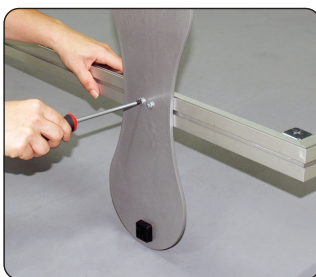

FILLET FOOT

Art. 46405 - 50 x 18 x 0,6 cm - 4,0 kg