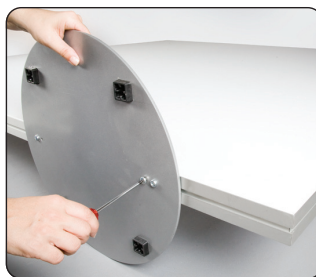

Choose between 4 different bases

CIRCLE BASE

Art. 46402 - Ø45 cm x 0,6 cm - 8,2 kg