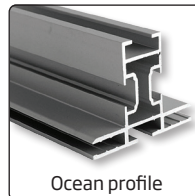

🇬🇧 Double sided frame for ceiling hanging or free standing wall with anodized aluminum profile - 50 mm depth. The banner must be sewed on a nylon strip and mounted into the frame. Delivered unassembled in a set of profiles, corner-conectors and screws. Delivered without nylon strips, wire, bases and banner. For indoor use.

🇩🇪 Doppelseitiger Rahmen mit Profil aus eloxiertem Aluminium - 50 mm tief, für Deckenmontage oder als freistehende Wand. Das Banner wird auf einem Nylon-streifen genäht und in den Rahmen eingespannt. Wird unmontiert in Sätzen mit Profilen, Eckenbeschläge und Schrauben geliefert. Nylonstreifen, Drahtseil, Füße und Banner ist nicht einbegriffen. Für den Innenbereich.

🇩🇰 Dobbelt-sided ramme til ophæng eller fritstående væg med eloxeret aluprofil - 50 mm dyb. Banneret syes på en nylonstrimmel og monteres i rammen. Leveres usamlet i sæt med profiler, hjørnesamlere og skruer. Leveres uden nylonstrips, wire, fødder og banner. Anbefales til indendørs brug.