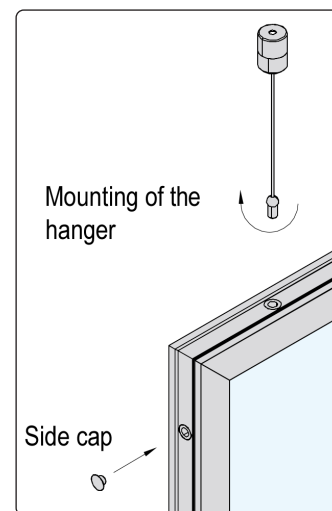

Doublesided LED display with a brilliant light. 12 V transformer and wire for hanging incl. 33 mm snap-profile, black lacquered with structure. Mitred corners. Easy to mount and change the message. Can be used both in vertical and horizontal position. Available in special colours upon request and sizes up to 190 x 90 cm. For indoor use (or outside under a roof).

Doppelseitiger LED-Display mit einem glänzenden Licht. 12V Transformator. 33 mm Snap-Profil, schwarz lackiert mit Strukturlack. Ecken auf Gehrung. Einfach zu montieren und es ist leicht Ihre Botschaft auszutauschen. Kann sowohl in vertikaler als auch in horizontaler Position benutzt werden. Erhältlich in Spezialfarben auf Anfrage und Größen bis zu 190 x 90 cm. Für den Innenbereich (oder unter Dach draussen).

Dobbelt-sided LED display med et fantastisk lys. Inkl. 12 V transformer og wire til ophæng. 33 mm klappprofil med hjørner i gering. Let at skifte budskab. Sort lak med struktur. Kan hænges både vertikalt og horisontalt. Kan leveres i specialfarver efter ønske og størrelser op til 190 x 90 cm. Til indendørs brug (eller under tag udendørs).