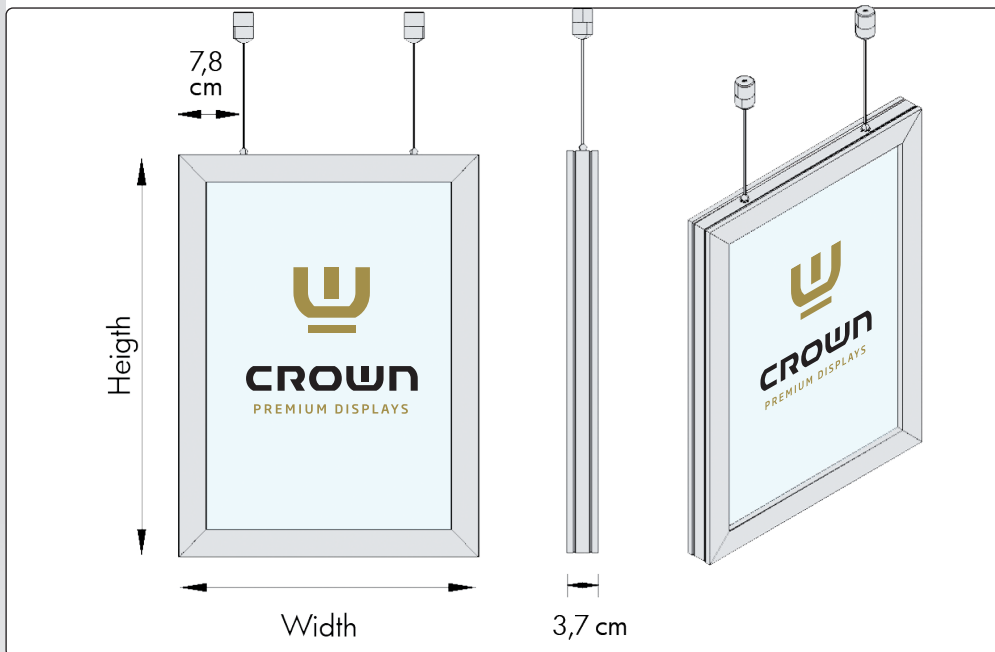

Doublesided LED display with a brilliant light. 12 V transformer and wire for hanging incl. 33 mm snap-profile, black lacquered with structure. Mitred corners. Easy to mount and change the message. Can be used both in vertical and horizontal position. Available in special colours upon request and sizes up to 190 x 90 cm. For indoor use (or outside under a roof).

Doppelseitiger LED-Display mit einem glänzenden Licht. 12V Transformator. 33 mm Snap-Profil, schwarz lackiert mit Strukturlack. Ecken auf Gehrung. Einfach zu montieren und es ist leicht Ihre Botschaft auszutauschen. Kann sowohl in vertikaler als auch in horizontaler Position benutzt werden. Erhältlich in Spezialfarben auf Anfrage und Größen bis zu 190 x 90 cm. Für den Innenbereich (oder unter Dach draussen).

Dobbelt-sided LED display med et fantastisk lys. Inkl. 12 V transformer og wire til ophæng. 33 mm klappprofil med hjørner i gering. Let at skifte budskab. Sort lak med struktur. Kan hænges både vertikalt og horisontalt. Kan leveres i specialfarver efter ønske og størrelser op til 190 x 90 cm. Til indendørs brug (eller under tag udendørs).