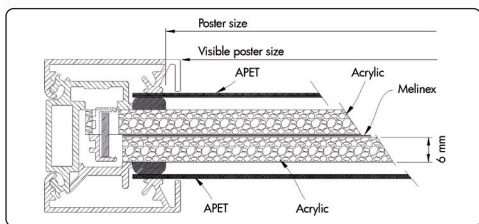

Print Material:
We recommend Backlit Solvent