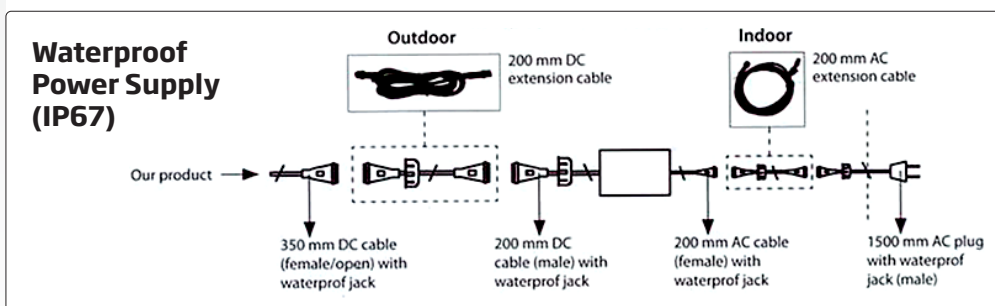

Doublesided LED display with a brilliant light. 12 V transformer and wire for hanging incl. 33 mm snap-profile, black lacquered with structure. Mitred corners. Easy to mount and change the message. Can be used both in vertical and horizontal position. Available in special colours upon request and sizes up to 190 x 90 cm. For indoor use (or outside under a roof).

Doppelseitiger LED-Display mit einem glänzenden Licht. 12V Transformator. 33 mm Snap-Profil, schwarz lackiert mit Strukturlack. Ecken auf Gehrung. Einfach zu montieren und es ist leicht Ihre Botschaft auszutauschen. Kann sowohl in vertikaler als auch in horizontaler Position benutzt werden. Erhältlich in Spezialfarben auf Anfrage und Größen bis zu 190 x 90 cm. Für den Innenbereich (oder unter Dach draussen).

Dobbelt-sided LED display med et fantastisk lys. Inkl. 12 V transformer og wire til ophæng. 33 mm klappprofil med hjørner i gering. Let at skifte budskab. Sort lak med struktur. Kan hænges både vertikalt og horisontalt. Kan leveres i specialfarver efter ønske og størrelser op til 190 x 90 cm. Til indendørs brug (eller under tag udendørs).