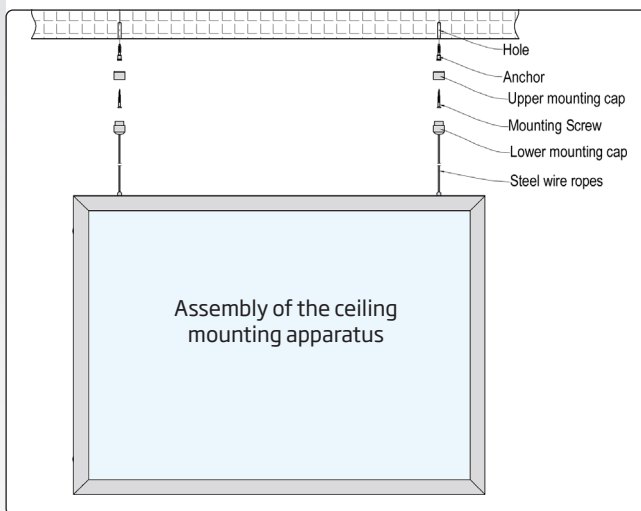

Doublesided LED display with a brilliant light. 12 V transformer and wire for hanging incl. 33 mm snap-profile, black lacquered with structure. Mitred corners. Easy to mount and change the message. Can be used both in vertical and horizontal position. Available in special colours upon request and sizes up to 190 x 90 cm. For indoor use (or outside under a roof).

Doppelseitiger LED-Display mit einem glänzenden Licht. 12V Transformator. 33 mm Snap-Profil, schwarz lackiert mit Strukturlack. Ecken auf Gehrung. Einfach zu montieren und es ist leicht Ihre Botschaft auszutauschen. Kann sowohl in vertikaler als auch in horizontaler Position benutzt werden. Erhältlich in Spezialfarben auf Anfrage und Größen bis zu 190 x 90 cm. Für den Innenbereich (oder unter Dach draussen).

Dobbelt-sided LED display med et fantastisk lys. Inkl. 12 V transformer og wire til ophæng. 33 mm klappprofil med hjørner i gering. Let at skifte budskab. Sort lak med struktur. Kan hænges både vertikalt og horisontalt. Kan leveres i specialfarver efter ønske og størrelser op til 190 x 90 cm. Til indendørs brug (eller under tag udendørs).