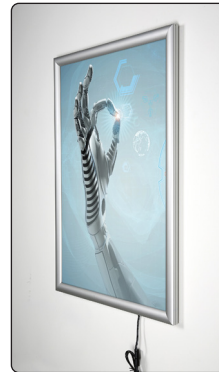

 25 mm single sided LED lightframe with silver anodized snap profiles. The frame is ultra thin, 18 mm in depth, and with a solid backing, anti reflex poster protection, incl. 2 wall hangers. Can be used in both vertical and horizontal position. Supplied with a 3,5 m power supply cable. For indoor use.

 25 mm einseitiger LED Leuchtkasten mit silber eloxiert Snap-Profil. Der Rahmen ist extrem dünn, 18 mm in der Tiefe, und mit stabilem Rückplatte, Antireflex Plakatschutz, inkl. 2 Wandaufhängungen. Kann in vertikaler und horizontaler Position verwendet werden. Ausgestattet mit einem 3,5 m Stromkabel. Für den Innenbereich.

 25 mm enkeltsidet LED lyskasse med sølv eloxeret snap profil. Rammen er ultratynd, 18 mm i dybden, og med solid bagplade, antirefleks frontplade, inkl. 2 vægbeslag. Kan bruges i både lodret og vandret position. Leveres med 3,5 m strøm kabel. Til indendørs brug.