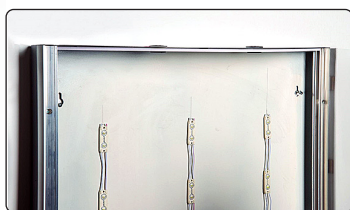

Now with LED

Print Material:
We recommend
Backlit Solvent

Single sided LED light box with 25 mm alu snap-frames on the two long sides of the light box - enable easily change of the poster. Supplied with anti-reflex APET cover - back plate in 3 mm white opal acrylic and 2,5 metres cable. Only for indoor use.

Einseitiger LED Leuchtkasten mit 25 mm Alu Profile. Klapprahmen an den Seiten vereinfacht das Wechseln der Poster. Entspiegelte anti-reflex APET Frontscheibe und Rückplatte aus 3 mm Opalweissem Acryl und 2,5 Meter Kabel. Nur für den Innenbereich.

Enkelt-sided LED lyskasse med 25 mm alu snap-frames på lyskassens langsider, gør det let for dig let at skifte plakaten. Convex Lightbox leveres med APET antireflex frontplader - bag-plade i 3 mm opal hvid akryl og 2,5 meter kabel. Til indendørs brug.