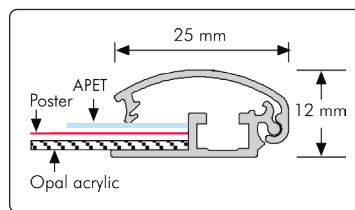

Now with LED

Print Material:
We recommend
Backlit Solvent

Single sided LED light box with 25 mm alu snap-frames on the two long sides of the light box - enable easily change of the poster. Supplied with anti-reflex APET cover - back plate in 3 mm white opal acrylic and 2,5 metres cable. Only for indoor use.

Einseitiger LED Leuchtkasten mit 25 mm Alu Profile. Klapprahmen an den Seiten vereinfacht das Wechseln der Poster. Entspiegelte anti-reflex APET Frontscheibe und Rückplatte aus 3 mm Opalweissem Acryl und 2,5 Meter Kabel. Nur für den Innenbereich.

Enkelt-sided LED lyskasse med 25 mm alu snap-frames på lyskassens langsider, gør det let for dig let at skifte plakaten. Convex Lightbox leveres med APET antireflex frontplader - bag-plade i 3 mm opal hvid akryl og 2,5 meter kabel. Til indendørs brug.

Model	Article	Poster size	Power	LUX	Total W x H x D	Package size and weight	Pallet size and quantity
516	4660	29,7 x 42 cm A3	6,4 W	2500 - 3000	32,6 x 42 x 8,3 cm	34 x 45 x 10 cm 3,1 kg	80 x 120 x 220 cm 62 pcs.
516	4661	42 x 59,4 cm A2	8,5 W	2000 - 2300	44,9 x 59,4 x 10 cm	45 x 63 x 11 cm 5,8 kg	80 x 120 x 220 cm 47 pcs.
516	4663	50 x 70 cm	13,2 W	2200 - 2500	52,9 x 70 x 11,5 cm	53 x 73 x 12 cm 7,8 kg	80 x 120 x 220 cm 30 pcs.
516	4662	59,4 x 84,1 cm A1	26,5 W	2500 - 2700	62,3 x 84,1 x 12,5 cm	63 x 88 x 13 cm 11,0 kg	80 x 120 x 220 cm 19 pcs.