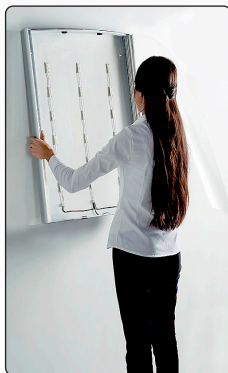

Now with LED

Print Material:
We recommend
Backlit Solvent

Single sided LED light box with 25 mm alu snap-frames on the two long sides of the light box - enable easily change of the poster. Supplied with anti-reflex APET cover - back plate in 3 mm white opal acrylic and 2,5 metres cable. Only for indoor use.

Einseitiger LED Leuchtkasten mit 25 mm Alu Profile. Klapprahmen an den Seiten vereinfacht das Wechseln der Poster. Entspiegelte anti-reflex APET Frontscheibe und Rückplatte aus 3 mm Opalweissem Acryl und 2,5 Meter Kabel. Nur für den Innenbereich.

Enkelt-sided LED lyskasse med 25 mm alu snap-frames på lyskassens langsider, gør det let for dig let at skifte plakaten. Convex Lightbox leveres med APET antireflex frontplader - bag-plade i 3 mm opal hvid akryl og 2,5 meter kabel. Til indendørs brug.