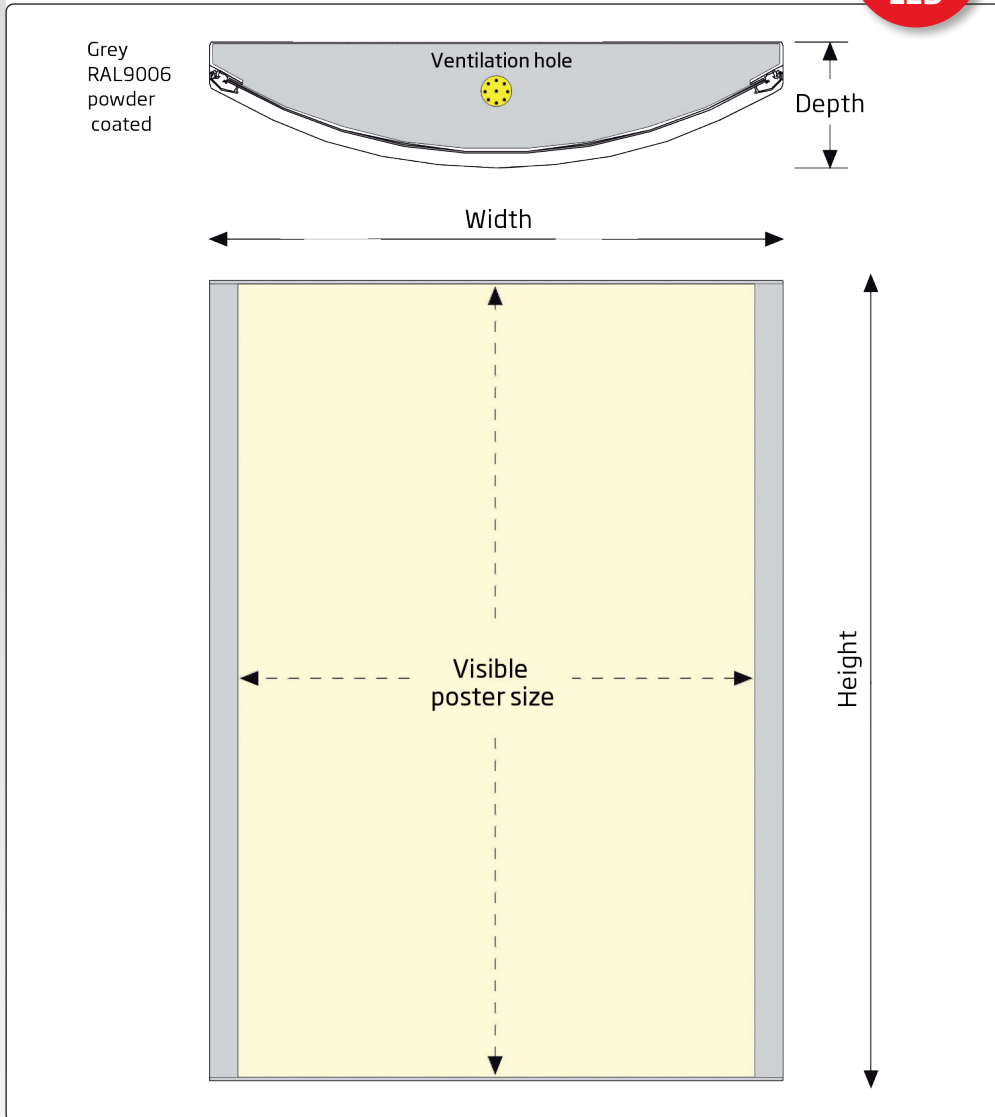

Now with LED

Print Material:
We recommend
Backlit Solvent

Single sided LED light box with 25 mm alu snap-frames on the two long sides of the light box - enable easily change of the poster. Supplied with anti-reflex APET cover - back plate in 3 mm white opal acrylic and 2,5 metres cable. Only for indoor use.

Einseitiger LED Leuchtkasten mit 25 mm Alu Profile. Klapprahmen an den Seiten vereinfacht das Wechseln der Poster. Entspiegelte anti-reflex APET Frontscheibe und Rückplatte aus 3 mm Opalweissem Acryl und 2,5 Meter Kabel. Nur für den Innenbereich.

Enkelt-sided LED lyskasse med 25 mm alu snap-frames på lyskassens langsider, gør det let for dig let at skifte plakaten. Convex Lightbox leveres med APET antireflex frontplader - bag-plade i 3 mm opal hvid akryl og 2,5 meter kabel. Til indendørs brug.

Model	Article	Poster size	Power	LUX	Total W x H x D	Package size and weight	Pallet size and quantity
516	4660	29,7 x 42 cm A3	6,4 W	2500 - 3000	32,6 x 42 x 8,3 cm	34 x 45 x 10 cm 3,1 kg	80 x 120 x 220 cm 62 pcs.
516	4661	42 x 59,4 cm A2	8,5 W	2000 - 2300	44,9 x 59,4 x 10 cm	45 x 63 x 11 cm 5,8 kg	80 x 120 x 220 cm 47 pcs.
516	4663	50 x 70 cm	13,2 W	2200 - 2500	52,9 x 70 x 11,5 cm	53 x 73 x 12 cm 7,8 kg	80 x 120 x 220 cm 30 pcs.
516	4662	59,4 x 84,1 cm A1	26,5 W	2500 - 2700	62,3 x 84,1 x 12,5 cm	63 x 88 x 13 cm 11,0 kg	80 x 120 x 220 cm 19 pcs.