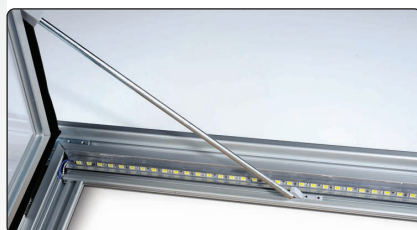

 Info Box with light - 70 mm silver anodized aluminum profile - inside depth 26 mm. Fitted with LED lights at the top and bottom, which illuminate the messages with a great light. Front plate in impact strengthened polycarbonate. Can be hung vertically or horizontally. Supplied with mounting profiles, screws, plugs and magnets. Can be mounted outside under a roof - the adapter must be placed inside.

 Info-Schaukasten mit Beleuchtung. 70 mm silber eloxiertem Alurahmen. Innentiefe 26 mm. Aus-gestattet mit LED-Leuchten an der oberen und unteren Kante, die die Botschaft in einem tollen Licht zeigen. Frontscheibe aus schlagfestem Polycarbonat. Vertikale und horizontale Montage möglich. Wird mit Aufhängeprofile, Schrauben, Dübel und Magneten geliefert. Geeignet für Montage im Außenbereich unter Dach, - der Trafo im Innenbereich montiert werden.

 Infoboks med lys - 70 mm sølveloxeret alu-profil - indvendig dybde 26 mm. Monteret med LED lys i top og bund, som belyser budskaber i et fantastisk lys. Frontrude i slagfast polycarbonat. Kan hænges vertikalt eller horisontalt. Leveres med ophængsprofiler, skruer, plugs og magneter. Infoboksen kan monteres udendørs under et tag, men adapteren skal placeres indendørs.