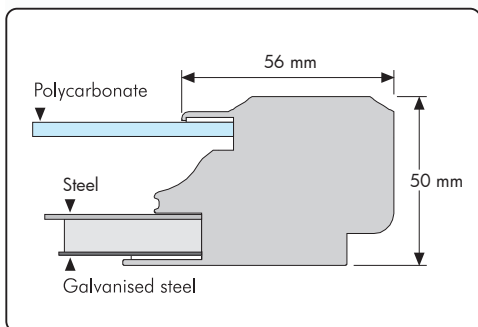

 Info Box with light - 70 mm silver anodized aluminum profile - inside depth 26 mm. Fitted with LED lights at the top and bottom, which illuminate the messages with a great light. Front plate in impact strengthened polycarbonate. Can be hung vertically or horizontally. Supplied with mounting profiles, screws, plugs and magnets. Can be mounted outside under a roof - the adapter must be placed inside.

 Info-Schaukasten mit Beleuchtung. 70 mm silber eloxiertem Alurahmen. Innentiefe 26 mm. Aus-gestattet mit LED-Leuchten an der oberen und unteren Kante, die die Botschaft in einem tollen Licht zeigen. Frontscheibe aus schlagfestem Polycarbonat. Vertikale und horizontale Montage möglich. Wird mit Aufhängeprofile, Schrauben, Dübel und Magneten geliefert. Geeignet für Montage im Außenbereich unter Dach, - der Trafo im Innenbereich montiert werden.

 Infoboks med lys - 70 mm sølveloxeret alu-profil - indvendig dybde 26 mm. Monteret med LED lys i top og bund, som belyser budskaber i et fantastisk lys. Frontrude i slagfast polycarbonat. Kan hænges vertikalt eller horisontalt. Leveres med ophængsprofiler, skruer, plugs og magneter. Infoboksen kan monteres udendørs under et tag, men adapteren skal placeres indendørs.

Model	Article	Capacity	Inside depth	Visible area	Color	Power	Total W x H	Package size and weight	Pallet size and quantity
530	4185	4 x A4	26 mm	45 x 62 cm	Alu	24 W	59 x 76 cm	62 x 79 x 8 cm 9,8 kg	80 x 120 x 220 cm 40 pcs.
530	4186	6 x A4	26 mm	45 x 94 cm	Alu	24 W	59 x 108 cm	62 x 111 x 8 cm 13,4 kg	80 x 120 x 220 cm 30 pcs.