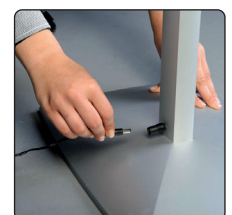

 Aluminum info stand with LED - fantastic strong and even light. With decorative foot and snap frame in A4 or A3 size with 25 mm profile with mitred corners. APET anti-reflex front panel. Adjustable height and optional setting - vertical or horizontal - diagonal or straight. For indoor use.

 Aluminium Infoständer mit LED - sehr kräftiges und gleichmäßiges Licht. Mit dekorativem Fuss und Klapprahmen in A4 oder A3 Größe mit 25 mm Profil mit Ecken auf Gehrung. Entspiegelte APET Frontplatte. Variable Höhe und optionale Einstellung - vertikal oder horizontal - schräg oder senkrecht. Für den Innenbereich.

 Aluminium infostander med LED - fantastisk kraftigt og jævnt lys. Med dekorativ fod og snap frame i A4 eller A3 størrelse med 25 mm profil med hjørner i gering. APET antireflex frontplade. Justérbar højde og valgfri indstilling - vertikal eller horizontal - skrå eller lige. Til indendørs brug.