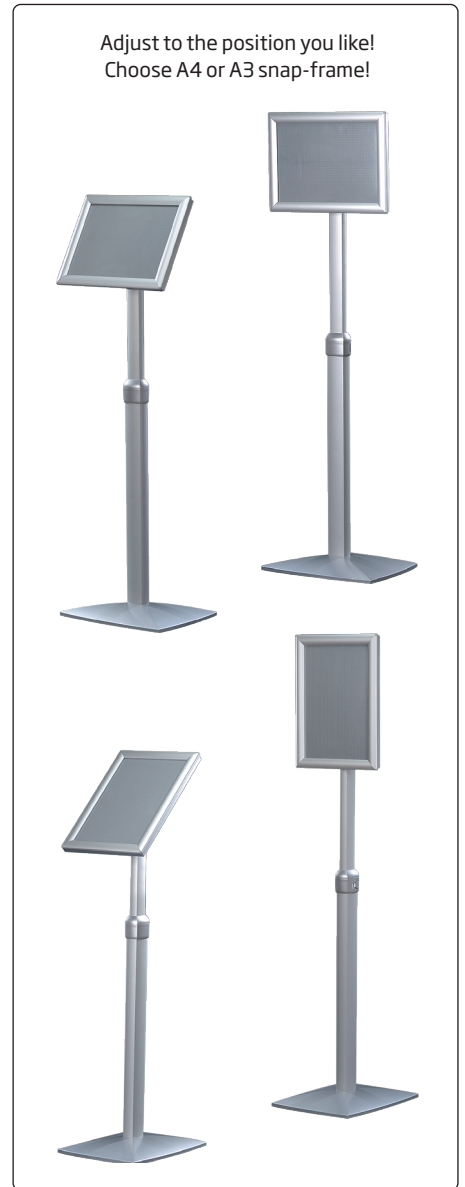

 Aluminum info stand with LED - fantastic strong and even light. With decorative foot and snap frame in A4 or A3 size with 25 mm profile with mitred corners. APET anti-reflex front panel. Adjustable height and optional setting - vertical or horizontal - diagonal or straight. For indoor use.

 Aluminium Infoständer mit LED - sehr kräftiges und gleichmäßiges Licht. Mit dekorativem Fuss und Klapprahmen in A4 oder A3 Größe mit 25 mm Profil mit Ecken auf Gehrung. Entspiegelte APET Frontplatte. Variable Höhe und optionale Einstellung - vertikal oder horizontal - schräg oder senkrecht. Für den Innenbereich.

 Aluminium infostander med LED - fantastisk kraftigt og jævnt lys. Med dekorativ fod og snap frame i A4 eller A3 størrelse med 25 mm profil med hjørner i gering. APET antireflex frontplade. Justérbar højde og valgfri indstilling - vertikal eller horizontal - skrå eller lige. Til indendørs brug.

Model	Article	Poster size	- visible part	Color	Power	Total W x H x D	Package size and weight	Pallet size and quantity
540	4178	21 x 29,7 cm	19 x 27,7 cm	Alu/silver	4 W	33 x 125 x 25 cm	29 x 102 x 10 cm 6,0 kg	80 x 120 x 220 cm 50 pcs.
540	4179	29,7 x 42 cm	27,7 x 40 cm	Alu/silver	13 W	42 x 131 x 30 cm	37 x 108 x 11 cm 8,3 kg	80 x 120 x 220 cm 40 pcs.