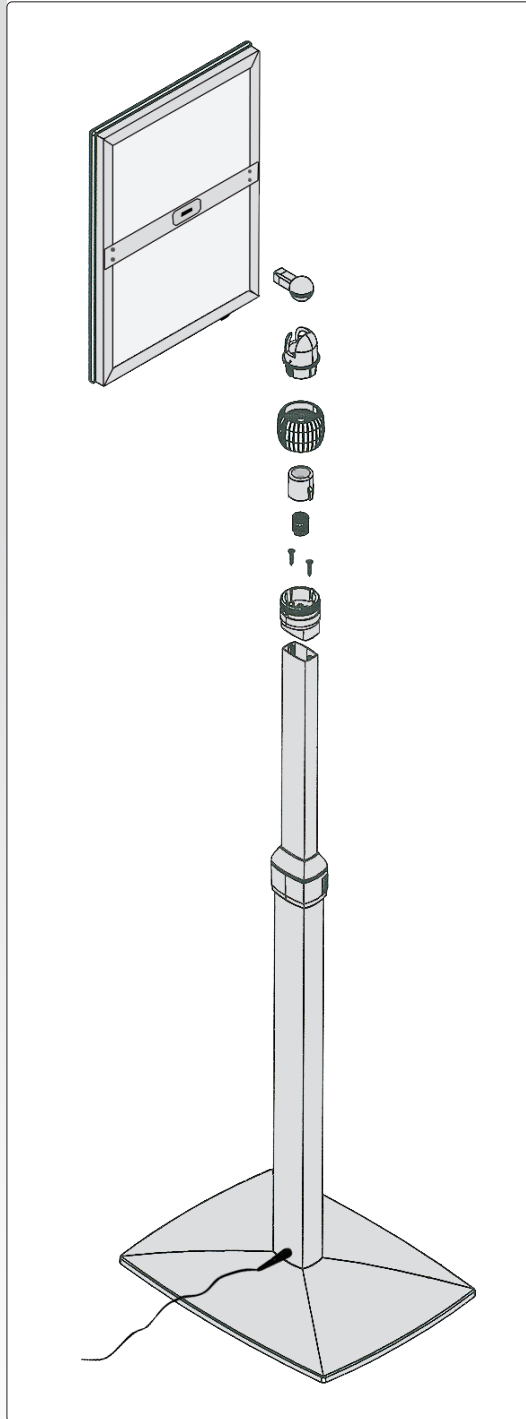

 Aluminum info stand with LED - fantastic strong and even light. With decorative foot and snap frame in A4 or A3 size with 25 mm profile with mitred corners. APET anti-reflex front panel. Adjustable height and optional setting - vertical or horizontal - diagonal or straight. For indoor use.

 Aluminium Infoständer mit LED - sehr kräftiges und gleichmäßiges Licht. Mit dekorativem Fuss und Klapprahmen in A4 oder A3 Größe mit 25 mm Profil mit Ecken auf Gehrung. Entspiegelte APET Frontplatte. Variable Höhe und optionale Einstellung - vertikal oder horizontal - schräg oder senkrecht. Für den Innenbereich.

 Aluminium infostander med LED - fantastisk kraftigt og jævnt lys. Med dekorativ fod og snap frame i A4 eller A3 størrelse med 25 mm profil med hjørner i gering. APET antireflex frontplade. Justérbar højde og valgfri indstilling - vertikal eller horizontal - skrå eller lige. Til indendørs brug.

Model	Article	Poster size	- visible part	Color	Power	Total W x H x D	Package size and weight	Pallet size and quantity
540	4178	21 x 29,7 cm	19 x 27,7 cm	Alu/silver	4 W	33 x 125 x 25 cm	29 x 102 x 10 cm 6,0 kg	80 x 120 x 220 cm 50 pcs.
540	4179	29,7 x 42 cm	27,7 x 40 cm	Alu/silver	13 W	42 x 131 x 30 cm	37 x 108 x 11 cm 8,3 kg	80 x 120 x 220 cm 40 pcs.