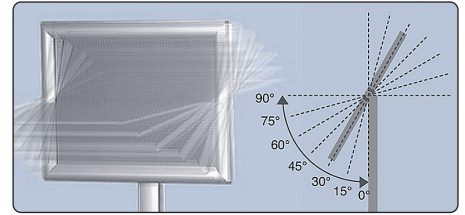

 Aluminum info stand with LED - fantastic strong and even light. With decorative foot and snap frame in A4 or A3 size with 25 mm profile with mitred corners. APET anti-reflex front panel. Adjustable height and optional setting - vertical or horizontal - diagonal or straight. For indoor use.

 Aluminium Infoständer mit LED - sehr kräftiges und gleichmäßiges Licht. Mit dekorativem Fuss und Klapprahmen in A4 oder A3 Größe mit 25 mm Profil mit Ecken auf Gehrung. Entspiegelte APET Frontplatte. Variable Höhe und optionale Einstellung - vertikal oder horizontal - schräg oder senkrecht. Für den Innenbereich.

 Aluminium infostander med LED - fantastisk kraftigt og jævnt lys. Med dekorativ fod og snap frame i A4 eller A3 størrelse med 25 mm profil med hjørner i gering. APET antireflex frontplade. Justérbar højde og valgfri indstilling - vertikal eller horizontal - skrå eller lige. Til indendørs brug.