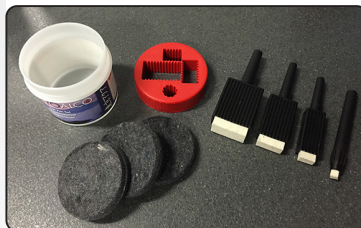

TOKYOALCO

Sign ink / Felt Pen Set
Schildertinte / Filzschreiber-Set
Skilteblæk / Filtpennesæt

ETHANOL UN (1993) 2-1

Sign Ink
Harmless if inhaled. Contains no organic solvents
Water-resistant and 100% UV stable
For paper, cardboard, wood, acrylic material, glass etc. (dry-curing)
Colours: Black, red, yellow, blue and green

Felt writing Pens
4 feltpens with 8 different tip widths from 6-55 mm
High capacity felt
Very long effective life (replaceable)

Before filling
1. Use only Tokyo Alco Sign Ink
2. Remove the pens. Unscrew the lid. Pour ink in container until level is 2-3 cm above the felt
3. Screw the lid back on and insert the pens. Pens are ready for use after 30 min.
4. Repeat filling procedure until level of bottom of container remains constant at 1 cm
Do not fill ink through the holes in the lid!

Vor dem Auffüllen
1. Nur Tokyo Alco Schildertinte verwenden
2. Die Schreiber entfernen. Den Deckel abschrauben. Langsam Tinte bis 2-3 cm über Filzoberkante füllen
3. Den Deckel anschrauben und die Schreiber einsetzen. Nach 30 Minuten sind diese schreibbereit
4. Den Einfüllvorgang wiederholen, bis zu einem Füllstand von 1 cm über den Behälterboden

Filzschreiber
Enthält 4 Schreiber in 8 verschiedene Schriftbreiten von 6-55 mm
Hochwertiges Filzmaterial. Ausserordentlich lange Lebensdauer (austauschbar)

Tinte nie durch die Löcher im Deckel gießen!

東京アコア

Model	Article	Lid color (ink not incl.)	Total size 1 pot with pens	Package weight 1 pc.	Pallet size and quantity
601	4220	- for black ink	Height 23,5 cm x Ø 12 cm	0,5 kg	80 x 120 x 220 cm 400 pcs.
601	4221	- for red ink	Height 23,5 cm x Ø 12 cm	0,5 kg	80 x 120 x 220 cm 400 pcs.
601	4222	- for blue ink	Height 23,5 cm x Ø 12 cm	0,5 kg	80 x 120 x 220 cm 400 pcs.
601	4223	- for green ink	Height 23,5 cm x Ø 12 cm	0,5 kg	80 x 120 x 220 cm 400 pcs.
601	4224	- for yellow ink	Height 23,5 cm x Ø 12 cm	0,5 kg	80 x 120 x 220 cm 400 pcs.