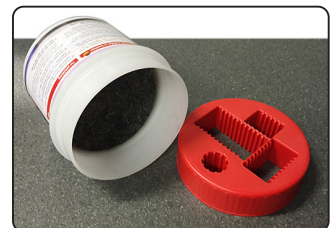

TOKYOALCO

Sign ink / Felt Pen Set
Schildertinte / Filzschreiber-Set
Skilteblæk / Filtpennesæt

ETHANOL UN (1993) 2-1

Sign Ink
Harmless if inhaled. Contains no organic solvents
Water-resistant and 100% UV stable
For paper, cardboard, wood, acrylic material, glass etc. (dry-curing)
Colours: Black, red, yellow, blue and green

Felt writing Pens
4 feltpens with 8 different tip widths from 6-55 mm
High capacity felt
Very long effective life (replaceable)

Before filling
1. Use only Tokyo Alco Sign Ink
2. Remove the pens. Unscrew the lid. Pour ink in container until level is 2-3 cm above the felt
3. Screw the lid back on and insert the pens. Pens are ready for use after 30 min.
4. Repeat filling procedure until level of bottom of container remains constant at 1 cm
Do not fill ink through the holes in the lid!

Vor dem Auffüllen
1. Nur Tokyo Alco Schildertinte verwenden
2. Die Schreiber entfernen. Den Deckel abschrauben. Langsam Tinte bis 2-3 cm über Filzoberkante füllen
3. Den Deckel anschrauben und die Schreiber einsetzen. Nach 30 Minuten sind diese schreibbereit
4. Den Einfüllvorgang wiederholen, bis zu einem Füllstand von 1 cm über den Behälterboden

Filzschreiber
Enthält 4 Schreiber in 8 verschiedene Schriftbreiten von 6-55 mm
Hochwertiges Filzmaterial. Ausserordentlich lange Lebensdauer (austauschbar)

Tinte nie durch die Löcher im Deckel gießen!

東京アコア

Model	Article	Lid color (ink not incl.)	Total size 1 pot with pens	Package weight 1 pc.	Pallet size and quantity
601	4220	- for black ink	Height 23,5 cm x Ø 12 cm	0,5 kg	80 x 120 x 220 cm 400 pcs.
601	4221	- for red ink	Height 23,5 cm x Ø 12 cm	0,5 kg	80 x 120 x 220 cm 400 pcs.
601	4222	- for blue ink	Height 23,5 cm x Ø 12 cm	0,5 kg	80 x 120 x 220 cm 400 pcs.
601	4223	- for green ink	Height 23,5 cm x Ø 12 cm	0,5 kg	80 x 120 x 220 cm 400 pcs.
601	4224	- for yellow ink	Height 23,5 cm x Ø 12 cm	0,5 kg	80 x 120 x 220 cm 400 pcs.