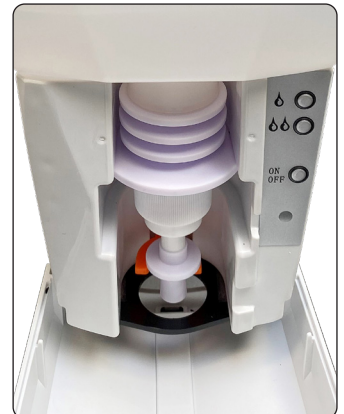

1000 ml dispenser with sensor for liquid hand sanitiser. Batteries not incl. For indoor use. For wall mounting.

1000 ml Spender mit Sensor für Hand Alkohol - flüssig. Batterien nicht inkl. Für den Innenbereich. Für Wand Montage.

1000 ml Dispenser med sensor til flydende håndsprit. Batterier er ikke inkl. Til indendørs brug. Til vægmontage.

| Model | Article | Size W x H x D    | Colour        | Batteries                | Contains | Package size and weight | Pallet size and quantity |
|-------|---------|-------------------|---------------|--------------------------|----------|-------------------------|--------------------------|
| 607   | 1902    | 12,5 x 25 x 11 cm | White & black | 8 pcs. of AA (not incl.) | 1000 ml  |                         |                          |