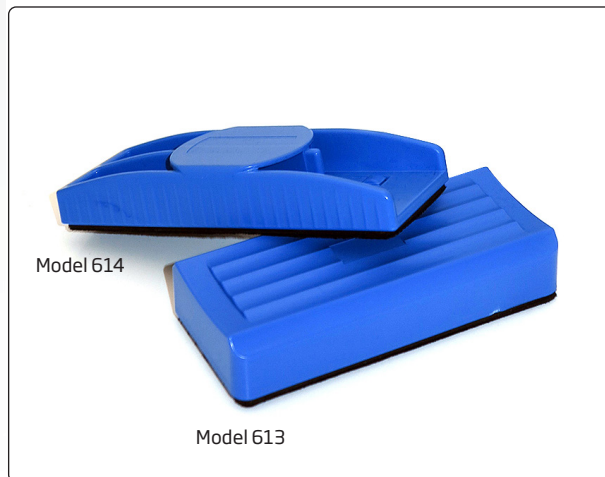

 White board eraser in blue plastic with a black felt sponge. Easily wipes marker from the white board. Fitted with a magnet for mounting on the white board.

 Blauer Kunststoffreinigungsschwamm mit schwarzem Filzschwamm. Entfernt leicht Markierungen von Whiteboardmarkern auf Whiteboards. Integrierter Magnet, der dafür sorgt, dass der Schwamm an allen magnetischen Flächen hält.

 Blå plastik tavlevisker med sort filtsvamp. Fjerner let blæk fra whiteboardtavlen. Monteret med magnet, så den kan hænge på tavlen.

Model	Article	Product	Colour	Size W x H x D
613	2304	Eraser for white board	Black & blue	13 x 3 x 6 cm