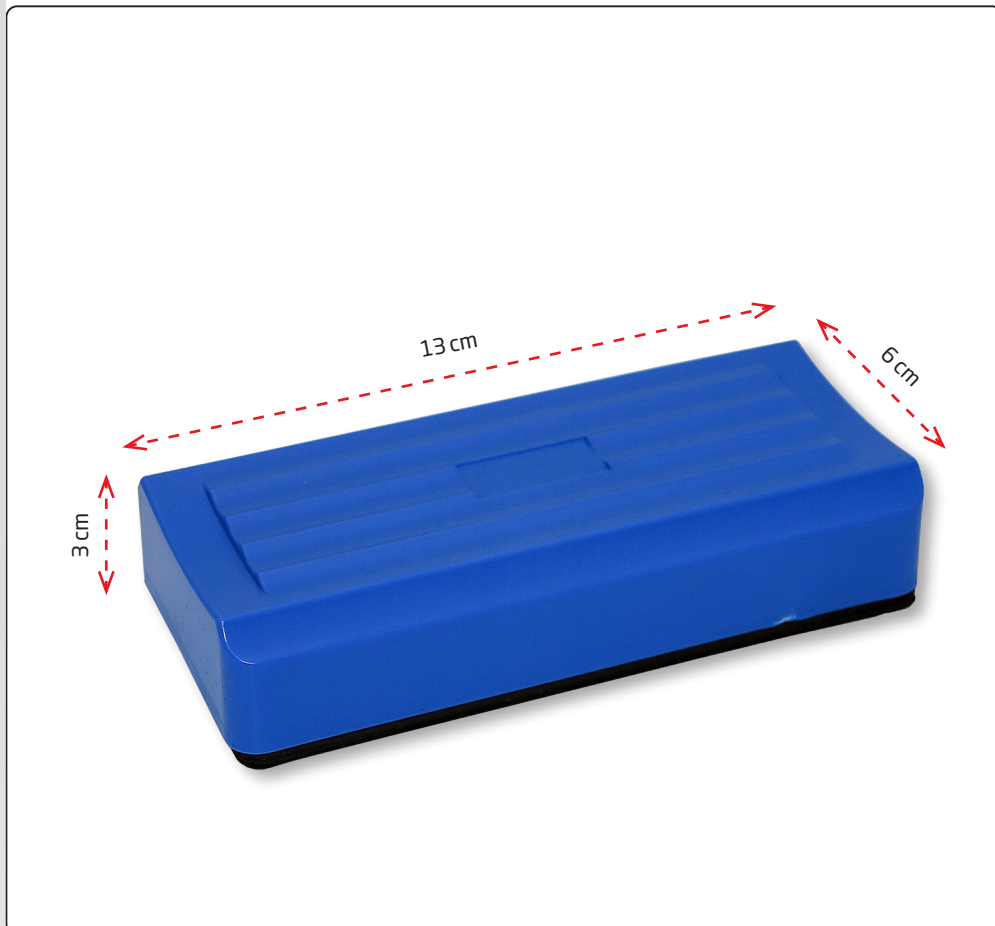

 White board eraser in blue plastic with a black felt sponge. Easily wipes marker from the white board. Fitted with a magnet for mounting on the white board.

 Blauer Kunststoffreinigungsschwamm mit schwarzem Filzschwamm. Entfernt leicht Markierungen von Whiteboardmarkern auf Whiteboards. Integrierter Magnet, der dafür sorgt, dass der Schwamm an allen magnetischen Flächen hält.

 Blå plastik tavlevisker med sort filtsvamp. Fjerner let blæk fra whiteboardtavlen. Monteret med magnet, så den kan hænge på tavlen.

Model	Article	Product	Colour	Size W x H x D
613	2304	Eraser for white board	Black & blue	13 x 3 x 6 cm