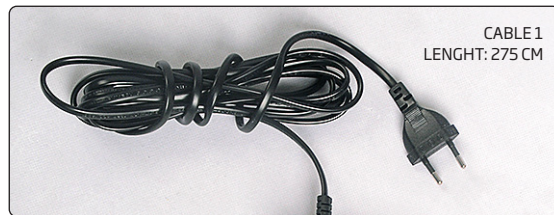

# LED spot set, 15 W, with fittings

2 High quality LED spots - 15 W - in black or white. Perfect for fairs, exhibitions or stores. Incl. fitting and cables.

2 Hochwertige LED Spots - 15 W - in schwarz oder weiss. Geeignet für Messen, Ausstellungen oder Geschäfte. Inkl. Anschluss und Kabeln.

2 LED spots i høj kvalitet - 15 W - i sort eller hvid. Perfekt til messer, udstillinger eller butikker. Inkl. beslag og ledninger.

### CROWN TRUSS 15 x 15 CM

**Model 754**

Spots with fittings for Crown Truss 15

Model	Article	Product	Total size	Colour	Cable length	Package size and weight
702	<b>4500</b>	2 spots for Pop-up Wall	13,5 x 45 cm	Black	275 & 245 cm	1,3 kg (set)
702	<b>4501</b>	2 spots for Pop-up Wall	13,5 x 45 cm	White	275 & 245 cm	1,3 kg (set)
702	<b>4524</b>	2 spots for Expo Wall	13,5 x 45 cm	Black	275 & 245 cm	
635	<b>1147</b>	2 spots for CROWN Truss 10	13,5 x 45 cm	Black	275 & 245 cm	
635	<b>1147w</b>	2 spots for CROWN Truss 10	13,5 x 45 cm	White	275 & 245 cm	
754	<b>1547</b>	2 spots for CROWN Truss 15	13,5 x 45 cm	Black	275 & 245 cm	26 x 10 x 108 cm 2,0 kg (set)
754	<b>1547w</b>	2 spots for CROWN Truss 15	13,5 x 45 cm	White	275 & 245 cm	26 x 10 x 108 cm 2,0 kg (set)