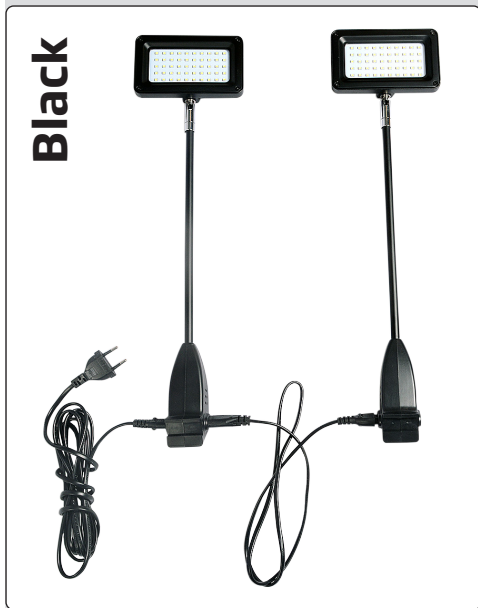

# LED spot set, 15 W, with fittings

2 High quality LED spots - 15 W - in black or white. Perfect for fairs, exhibitions or stores. Incl. fitting and cables.

2 Hochwertige LED Spots - 15 W - in schwarz oder weiss. Geeignet für Messen, Ausstellungen oder Geschäfte. Inkl. Anschluss und Kabeln.

2 LED spots i høj kvalitet - 15 W - i sort eller hvid. Perfekt til messer, udstillinger eller butikker. Inkl. beslag og ledninger.

### POP-UP WALL

**Model 702**

Standard fitting for Pop-up Wall (incl. all versions)