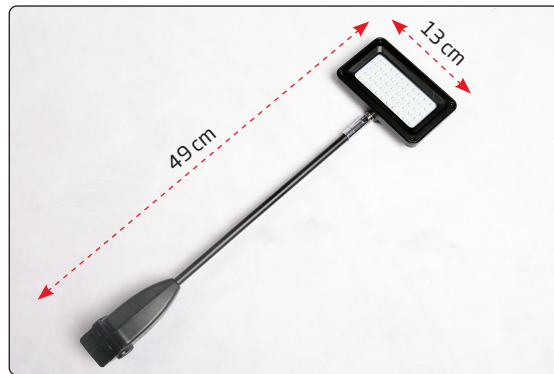

# LED spot set, 15 W, with fittings

2 High quality LED spots - 15 W - in black or white. Perfect for fairs, exhibitions or stores. Incl. fitting and cables.

2 Hochwertige LED Spots - 15 W - in schwarz oder weiss. Geeignet für Messen, Ausstellungen oder Geschäfte. Inkl. Anschluss und Kabeln.

2 LED spots i høj kvalitet - 15 W - i sort eller hvid. Perfekt til messer, udstillinger eller butikker. Inkl. beslag og ledninger.

### CROWN TRUSS 10 x 10 CM

**Model 635**

Spots with fittings for Crown Truss 10

### CROWN TRUSS 15 x 15 CM

**Model 754**

Spots with fittings for Crown Truss 15

Model	Article	Product	Total size	Colour	Cable length	Package size and weight
702	<b>4500</b>	2 spots for Pop-up Wall	13,5 x 45 cm	Black	275 & 245 cm	1,3 kg (set)
702	<b>4501</b>	2 spots for Pop-up Wall	13,5 x 45 cm	White	275 & 245 cm	1,3 kg (set)
702	<b>4524</b>	2 spots for Expo Wall	13,5 x 45 cm	Black	275 & 245 cm	
635	<b>1147</b>	2 spots for CROWN Truss 10	13,5 x 45 cm	Black	275 & 245 cm	
635	<b>1147w</b>	2 spots for CROWN Truss 10	13,5 x 45 cm	White	275 & 245 cm	
754	<b>1547</b>	2 spots for CROWN Truss 15	13,5 x 45 cm	Black	275 & 245 cm	26 x 10 x 108 cm 2,0 kg (set)
754	<b>1547w</b>	2 spots for CROWN Truss 15	13,5 x 45 cm	White	275 & 245 cm	26 x 10 x 108 cm 2,0 kg (set)