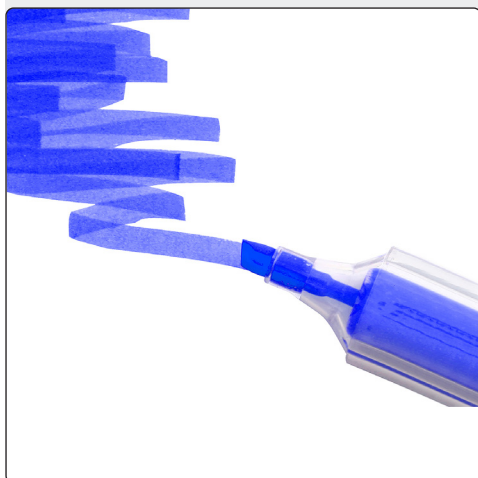

🇬🇧 Paper, 100 g. White on both sides.
Supplied in package of 250 pcs.

🇩🇪 Papier 100 Gram. Beidseitig weiss.
250 Stück je Verpackungseinheit.

🇩🇰 Mat papir, 100 gram. Hvidt på begge
sider. 250 ark pr. pakke.

Model	Article	Size	Colour	Package size (250 pcs.) and weight	Pallet size and quantity
640	5052	59,4 x 84,1 cm A1	White	61 x 85 x 3 cm 12,5 kg	80 x 120 x 150 cm 54 packets
640	5054	70 x 100 cm	White	71 x 101 x 3 cm 17,5 kg	80 x 120 x 150 cm 54 packets