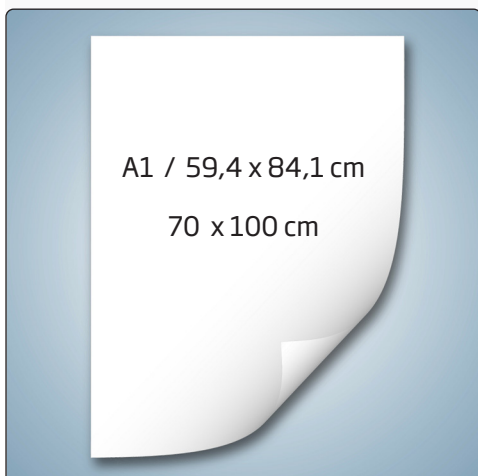

🇬🇧 Paper, 100 g. White on both sides.
Supplied in package of 250 pcs.

🇩🇪 Papier 100 Gram. Beidseitig weiss.
250 Stück je Verpackungseinheit.

🇩🇰 Mat papir, 100 gram. Hvidt på begge
sider. 250 ark pr. pakke.

Model	Article	Size	Colour	Package size (250 pcs.) and weight	Pallet size and quantity
640	5052	59,4 x 84,1 cm A1	White	61 x 85 x 3 cm 12,5 kg	80 x 120 x 150 cm 54 packets
640	5054	70 x 100 cm	White	71 x 101 x 3 cm 17,5 kg	80 x 120 x 150 cm 54 packets