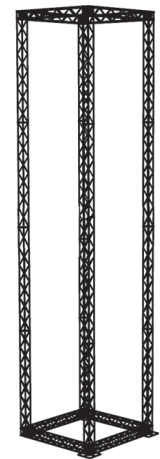

10 or 15 cm modules - black or white

SIDE 1

15 x 15  
modules  
measures

14 x

2 x

4 x

4 x

1

SIDE 2

10 x

2 x

4 x

4 x

2

ASSEMBLY

Mount side 2 on top of side 1.

Install Banners before raising tower.

3

4

A strong and stable tower with four feet, incl. clips and aluminum profiles for banner mounting. Spots are optional. Delivered without banner.

Eine starke und stabile Turm mit vier Füße, inkl. Clips und Alu-Profilen für die Bannermontierung. Strahler sind optional. Wird ohne Banner geliefert.

Et stærkt og stabilt tårn med fire fødder, inkl. klips og aluprofiler til bannermontering. Spots er tilbehør. Leveres uden banner.

Optional spot  
art. 1543

Optional powerspot  
art. 1548

Truss 10 with 1 connection point  
Truss 15 with 4 connection points