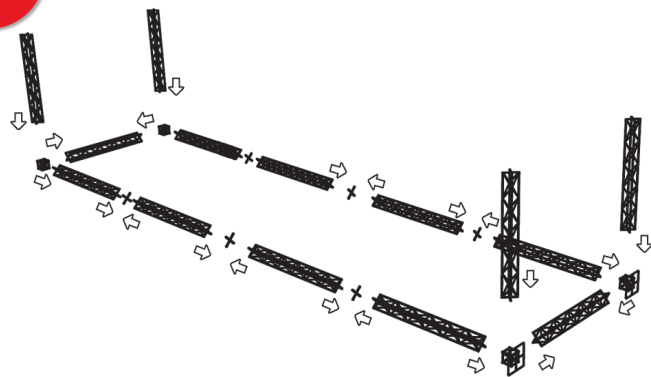

10 or 15 cm modules - black or white

SIDE 1

15 x 15  
modules  
measures

14 x

2 x

4 x

4 x

1

SIDE 2

10 x

2 x

4 x

4 x

2

ASSEMBLY

Mount side 2 on top of side 1.

Install Banners before raising tower.

3

4

A strong and stable tower with four feet, incl. clips and aluminum profiles for banner mounting. Spots are optional. Delivered without banner.

Eine starke und stabile Turm mit vier Füße, inkl. Clips und Alu-Profilen für die Bannermontierung. Strahler sind optional. Wird ohne Banner geliefert.

Model	Article	Product	Modules	Color	Print size	Total W x H x D	Weight
667	<b>1167</b>	Truss 10 Tower	10 x 10 cm	Black	4 pcs. 80 x 302 cm	105 x 325 x 105 cm	31,9 kg
687	<b>1167w</b>	Truss 10 Tower	10 x 10 cm	White	4 pcs. 80 x 302 cm	105 x 325 x 105 cm	31,9 kg
767	<b>1767</b>	Truss 15 Tower	15 x 15 cm	Black	4 pcs. 120 x 485 cm	154 x 517 x 154 cm	79,0 kg
787	<b>1767w</b>	Truss 15 Tower	15 x 15 cm	White	4 pcs. 120 x 485 cm	154 x 517 x 154 cm	79,0 kg