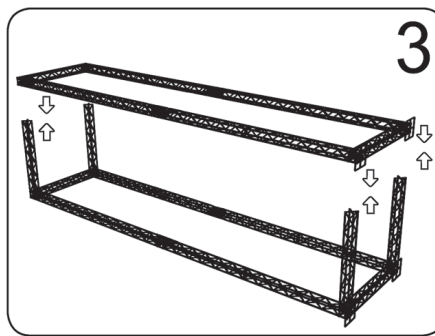

10 or 15 cm modules - black or white

SIDE 1

15 x 15  
modules  
measures

14 x

2 x

4 x

4 x

1

SIDE 2

10 x

2 x

4 x

4 x

2

ASSEMBLY

Mount side 2 on top of side 1.

Install Banners before raising tower.

3

4

A strong and stable tower with four feet, incl. clips and aluminum profiles for banner mounting. Spots are optional. Delivered without banner.

Eine starke und stabile Turm mit vier Füße, inkl. Clips und Alu-Profilen für die Bannermontierung. Strahler sind optional. Wird ohne Banner geliefert.

Model	Article	Product	Modules	Color	Print size	Total W x H x D	Weight
667	<b>1167</b>	Truss 10 Tower	10 x 10 cm	Black	4 pcs. 80 x 302 cm	105 x 325 x 105 cm	31,9 kg
687	<b>1167w</b>	Truss 10 Tower	10 x 10 cm	White	4 pcs. 80 x 302 cm	105 x 325 x 105 cm	31,9 kg
767	<b>1767</b>	Truss 15 Tower	15 x 15 cm	Black	4 pcs. 120 x 485 cm	154 x 517 x 154 cm	79,0 kg
787	<b>1767w</b>	Truss 15 Tower	15 x 15 cm	White	4 pcs. 120 x 485 cm	154 x 517 x 154 cm	79,0 kg