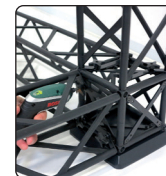

Install Banners before raising tower.

3

4

A strong and stable tower with four feet, incl. clips and aluminum profiles for banner mounting. Spots are optional. Delivered without banner.

Eine starke und stabile Turm mit vier Füße, inkl. Clips und Alu-Profilen für die Bannermontierung. Strahler sind optional. Wird ohne Banner geliefert.

Et stærkt og stabilt tårn med fire fødder, inkl. klips og aluprofiler til bannermontering. Spots er tilbehør. Leveres uden banner.

Optional spot  
art. 1543

Optional powerspot  
art. 1548

Truss 10 with 1 connection point  
Truss 15 with 4 connection points

Corner blocks  
10 & 15 cm

Regular bases

Truss 15 can be folded

Truss 15 can be folded

Banner with  
top clip

Connector cross  
10 & 15 cm

Optional transport flight case - art. 9961/9962

Optional brochure holders