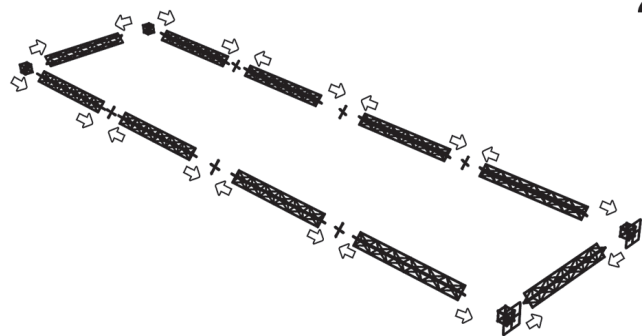

10 or 15 cm modules - black or white

SIDE 1

15 x 15  
modules  
measures

14 x

2 x

4 x

4 x

1

SIDE 2

10 x

2 x

4 x

4 x

2

ASSEMBLY

Mount side 2 on top of side 1.

Install Banners before raising tower.

3

4

A strong and stable tower with four feet, incl. clips and aluminum profiles for banner mounting. Spots are optional. Delivered without banner.

Eine starke und stabile Turm mit vier Füße, inkl. Clips und Alu-Profilen für die Bannermontierung. Strahler sind optional. Wird ohne Banner geliefert.

Model	Article	Product	Modules	Color	Print size	Total W x H x D	Weight
667	<b>1167</b>	Truss 10 Tower	10 x 10 cm	Black	4 pcs. 80 x 302 cm	105 x 325 x 105 cm	31,9 kg
687	<b>1167w</b>	Truss 10 Tower	10 x 10 cm	White	4 pcs. 80 x 302 cm	105 x 325 x 105 cm	31,9 kg
767	<b>1767</b>	Truss 15 Tower	15 x 15 cm	Black	4 pcs. 120 x 485 cm	154 x 517 x 154 cm	79,0 kg
787	<b>1767w</b>	Truss 15 Tower	15 x 15 cm	White	4 pcs. 120 x 485 cm	154 x 517 x 154 cm	79,0 kg