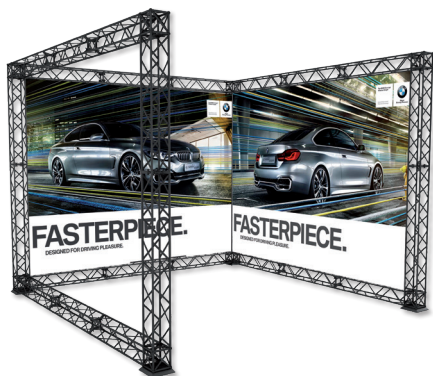

10 or 15 cm modules - black or white

🇬🇧 A strong and stable wall with four feet, incl. clips and aluminum profiles for banner mounting. Spots are optional. Can be used as double sided by ordering extra clips + aluminum profiles for the extra banners. Delivered without banner.

🇩🇪 Eine starke und stabile Messewand mit vier Füße, inklusive Clips und Alu-Profile für die Bannermontierung. Strahler sind optional. Kann mit extra Clips + Alu-Profile für die extra Banner als doppelseitig verwendet werden. Wird ohne Banner geliefert.

🇩🇰 En stærk og stabil væg med fire fødder, inkl. klips og aluprofiler til bannermontering. Spots er tilbehør. Kan bruges som dobbeltsidet ved tilkøb af klips + aluprofiler til ophæng af ekstra banner. Leveres uden banner.