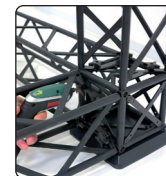

10 or 15 cm modules - black or white

🇬🇧 A strong and stable wall with four feet, incl. clips and aluminum profiles for banner mounting. Spots are optional. Can be used as double sided by ordering extra clips + aluminum profiles for the extra banners. Delivered without banner.

🇩🇪 Eine starke und stabile Messewand mit vier Füße, inklusive Clips und Alu-Profile für die Bannermontierung. Strahler sind optional. Kann mit extra Clips + Alu-Profile für die extra Banner als doppelseitig verwendet werden. Wird ohne Banner geliefert.

🇩🇰 En stærk og stabil væg med fire fødder, inkl. klips og aluprofiler til bannermontering. Spots er tilbehør. Kan bruges som dobbeltsidet ved tilkøb af klips + aluprofiler til ophæng af ekstra banner. Leveres uden banner.

Optional spot
art. 1543

Optional powerspot
art. 1548

Truss 10 with 1 connection point
Truss 15 with 4 connection points

Corner blocks
10 & 15 cm

Regular bases

Truss 15 can be folded

Truss 15 can be folded

Banner with
top clip