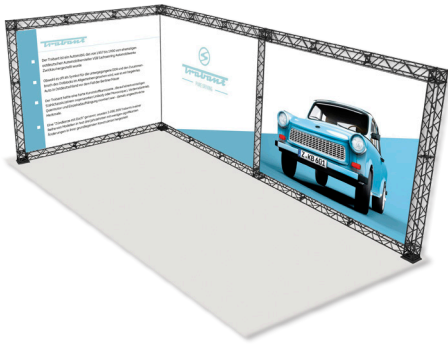

10 or 15 cm modules in black

10 or 15 cm modules in white

A strong and stable wall with four feet, incl. clips and aluminum profiles for banner mounting. Spots are optional. Can be used as double sided by ordering extra clips + aluminum profiles for the extra banners. Delivered without banner.

Eine starke und stabile Messewand mit vier FüÙe, inklusive Clips und Alu-Profile für die Bannermontierung. Strahler sind optional. Kann mit extra Clips + Alu-Profile für die extra Banner als doppelseitig verwendet werden. Wird ohne Banner geliefert.

En stærk og stabil væg med fire fØdder, inkl. klips og aluprofiler til bannermontering. Spots er tilbehØr. Kan bruges som dobbeltsidet ved tilkØb af klips + aluprofiler til ophæng af ekstra banner. Leveres uden banner.