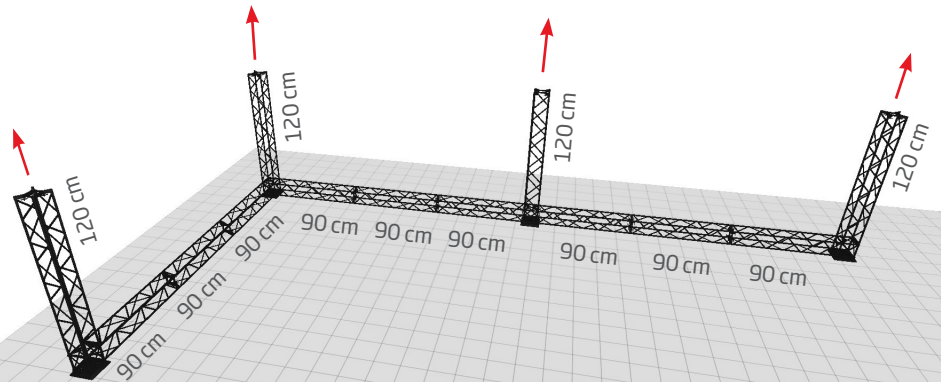

10 or 15 cm modules in black

10 or 15 cm modules in white

A strong and stable wall with four feet, incl. clips and aluminum profiles for banner mounting. Spots are optional. Can be used as double sided by ordering extra clips + aluminum profiles for the extra banners. Delivered without banner.

Eine starke und stabile Messewand mit vier FüÙe, inklusive Clips und Alu-Profile für die Bannermontierung. Strahler sind optional. Kann mit extra Clips + Alu-Profile für die extra Banner als doppelseitig verwendet werden. Wird ohne Banner geliefert.

**1:
UPPER PART**

Modules: 13 pcs. 90 cm
Corner Block: 4 pcs.
Connector Cross: 6 pcs.

Drawing:
Measures of
15 x 15
modules

**2:
LOWER PART**

Modules: 4 pcs. 120 cm + 9 pcs. 90 cm
Corner Block: 4 pcs.
Connector Cross: 10 pcs.
Regular Base: 4 pcs.

Model	Article	Product	Color	Print size	Total W x H x D	Weight
674	1174	Truss 10 L-shape wall	Black	3 pcs. 242 x 201 cm	262 x 224 x 514 cm	41 kg
694	1174w	Truss 10 L-shape wall	White	3 pcs. 242 x 201 cm	262 x 224 x 514 cm	41 kg
761	1761	Truss 15 L-shape wall	Black	3 pcs. 274 x 212 cm	598 x 246 x 309 cm	70 kg
781	1761w	Truss 15 L-shape wall	White	3 pcs. 274 x 212 cm	598 x 246 x 309 cm	70 kg