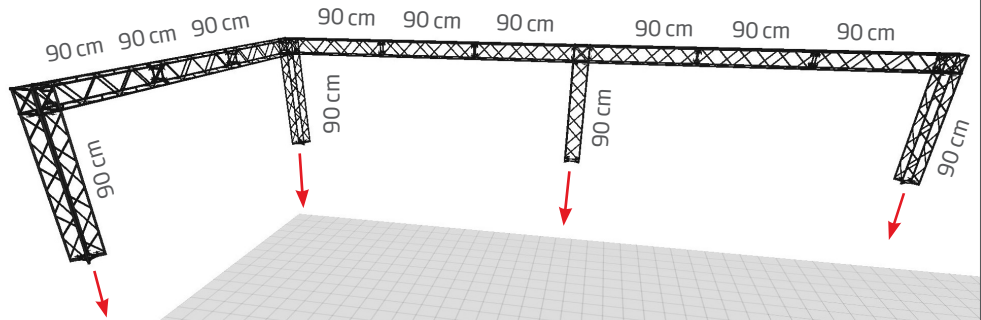

10 or 15 cm modules in black

10 or 15 cm modules in white

A strong and stable wall with four feet, incl. clips and aluminum profiles for banner mounting. Spots are optional. Can be used as double sided by ordering extra clips + aluminum profiles for the extra banners. Delivered without banner.

Eine starke und stabile Messewand mit vier FüÙe, inklusive Clips und Alu-Profile für die Bannermontierung. Strahler sind optional. Kann mit extra Clips + Alu-Profile für die extra Banner als doppelseitig verwendet werden. Wird ohne Banner geliefert.

**1:
UPPER PART**

Modules: 13 pcs. 90 cm
Corner Block: 4 pcs.
Connector Cross: 6 pcs.

Drawing:
Measures of
15 x 15
modules

**2:
LOWER PART**

Modules: 4 pcs. 120 cm + 9 pcs. 90 cm
Corner Block: 4 pcs.
Connector Cross: 10 pcs.
Regular Base: 4 pcs.

Model	Article	Product	Color	Print size	Total W x H x D	Weight
674	1174	Truss 10 L-shape wall	Black	3 pcs. 242 x 201 cm	262 x 224 x 514 cm	41 kg
694	1174w	Truss 10 L-shape wall	White	3 pcs. 242 x 201 cm	262 x 224 x 514 cm	41 kg
761	1761	Truss 15 L-shape wall	Black	3 pcs. 274 x 212 cm	598 x 246 x 309 cm	70 kg
781	1761w	Truss 15 L-shape wall	White	3 pcs. 274 x 212 cm	598 x 246 x 309 cm	70 kg