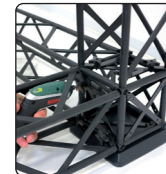

10 or 15 cm modules in black

10 or 15 cm modules in white

A strong and stable wall with four feet, incl. clips and aluminum profiles for banner mounting. Spots are optional. Can be used as double sided by ordering extra clips + aluminum profiles for the extra banners. Delivered without banner.

Eine starke und stabile Messewand mit vier FüÙe, inklusive Clips und Alu-Profile für die Bannermontierung. Strahler sind optional. Kann mit extra Clips + Alu-Profile für die extra Banner als doppelseitig verwendet werden. Wird ohne Banner geliefert.

En stærk og stabil væg med fire fØdder, inkl. klips og aluprofiler til bannermontering. Spots er tilbehØr. Kan bruges som dobbeltsidet ved tilkØb af klips + aluprofiler til ophæng af ekstra banner. Leveres uden banner.

**1:
UPPER PART**

Modules: 13 pcs. 90 cm
Corner Block: 4 pcs.
Connector Cross: 6 pcs.

Drawing:
Measures of
15 x 15
modules

**2:
LOWER PART**

Modules: 4 pcs. 120 cm + 9 pcs. 90 cm
Corner Block: 4 pcs.
Connector Cross: 10 pcs.
Regular Base: 4 pcs.

**3:
ASSEMBLY**

Install banners at upper part.
Mount upper part on top of lower part and at last install the bottom of the banner at the lower part.

Corner blocks
10 & 15 cm

Model	Article	Product	Color	Print size	Total W x H x D	Weight
674	1174	Truss 10 L-shape wall	Black	3 pcs. 242 x 201 cm	262 x 224 x 514 cm	41 kg
694	1174w	Truss 10 L-shape wall	White	3 pcs. 242 x 201 cm	262 x 224 x 514 cm	41 kg
761	1761	Truss 15 L-shape wall	Black	3 pcs. 274 x 212 cm	598 x 246 x 309 cm	70 kg
781	1761w	Truss 15 L-shape wall	White	3 pcs. 274 x 212 cm	598 x 246 x 309 cm	70 kg