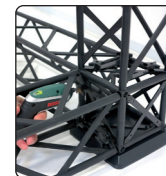

10 or 15 cm modules - black or white

A strong and stable tower with four feet, incl. clips and aluminum profiles for banner mounting. Spots are optional. Delivered without banner.

Eine starke und stabile Turm mit vier Füße, inkl. Clips und Alu-Profilen für die Bannermonterung. Strahler sind optional. Wird ohne Banner geliefert.

Et stærkt og stabilt tårn med fire fødder, inkl. klips og aluprofiler til bannermontering. Spots er tilbehør. Leveres uden banner.

SIDE 1

15 x 15 modules measures

14 x

2 x

4 x

4 x

1

Install Banners before raising tower.

3

4

Optional spot
art. 1543

Optional powerspot
art. 1548

Truss 10 with 1 connection point
Truss 15 with 4 connection points

Corner blocks
10 & 15 cm

Regular bases

Truss 15 can be folded

Truss 15 can be folded

Banner with top clip

Connector cross
10 & 15 cm

Optional transport flight case - art. 9961/9962

Optional brochure holders

Model	Article	Product	Modules	Color	Print size	Total W x H x D	Weight
667	1167	Truss 10 Tower	10 x 10 cm	Black	4 pcs. 80 x 302 cm	105 x 325 x 105 cm	31,9 kg
687	1167w	Truss 10 Tower	10 x 10 cm	White	4 pcs. 80 x 302 cm	105 x 325 x 105 cm	31,9 kg
767	1767	Truss 15 Tower	15 x 15 cm	Black	4 pcs. 120 x 485 cm	154 x 517 x 154 cm	79,0 kg
787	1767w	Truss 15 Tower	15 x 15 cm	White	4 pcs. 120 x 485 cm	154 x 517 x 154 cm	79,0 kg