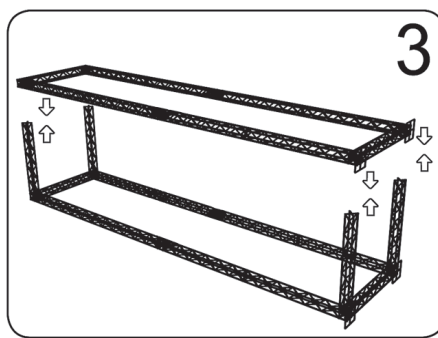

10 or 15 cm modules - black or white

A strong and stable tower with four feet, incl. clips and aluminum profiles for banner mounting. Spots are optional. Delivered without banner.

Eine starke und stabile Turm mit vier Füße, inkl. Clips und Alu-Profilen für die Bannermonterung. Strahler sind optional. Wird ohne Banner geliefert.

Et stærkt og stabilt tårn med fire fødder, inkl. klips og aluprofiler til bannermontering. Spots er tilbehør. Leveres uden banner.

SIDE 1

15 x 15 modules measures

14 x

2 x

4 x

4 x

1

SIDE 2

10 x

2 x

4 x

4 x

2

ASSEMBLY

Mount side 2 on top of side 1.

Install Banners before raising tower.

3

4

Optional spot
art. 1543

Optional powerspot
art. 1548

Truss 10 with 1 connection point
Truss 15 with 4 connection points

Corner blocks
10 & 15 cm

Regular bases

Truss 15 can be folded

Truss 15 can be folded

Banner with top clip

Connector cross
10 & 15 cm

Optional transport flight case - art. 9961/9962

Optional brochure holders

Model	Article	Product	Modules	Color	Print size	Total W x H x D	Weight
667	1167	Truss 10 Tower	10 x 10 cm	Black	4 pcs. 80 x 302 cm	105 x 325 x 105 cm	31,9 kg
687	1167w	Truss 10 Tower	10 x 10 cm	White	4 pcs. 80 x 302 cm	105 x 325 x 105 cm	31,9 kg
767	1767	Truss 15 Tower	15 x 15 cm	Black	4 pcs. 120 x 485 cm	154 x 517 x 154 cm	79,0 kg
787	1767w	Truss 15 Tower	15 x 15 cm	White	4 pcs. 120 x 485 cm	154 x 517 x 154 cm	79,0 kg