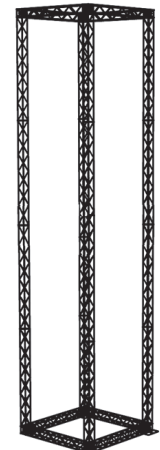

10 or 15 cm modules - black or white

A strong and stable tower with four feet, incl. clips and aluminum profiles for banner mounting. Spots are optional. Delivered without banner.

Eine starke und stabile Turm mit vier Füße, inkl. Clips und Alu-Profilen für die Bannermonterung. Strahler sind optional. Wird ohne Banner geliefert.

Et stærkt og stabilt tårn med fire fødder, inkl. klips og aluprofiler til bannermontering. Spots er tilbehør. Leveres uden banner.

SIDE 1

15 x 15 modules measures

14 x

2 x

4 x

4 x

1

SIDE 2

10 x

2 x

4 x

4 x

2

ASSEMBLY

Mount side 2 on top of side 1.

Install Banners before raising tower.

3

4

Optional spot
art. 1543

Optional powerspot
art. 1548

Truss 10 with 1 connection point
Truss 15 with 4 connection points

Corner blocks
10 & 15 cm

Regular bases