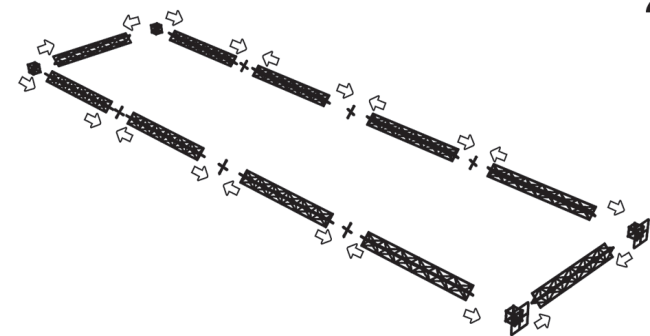

10 or 15 cm modules - black or white

A strong and stable tower with four feet, incl. clips and aluminum profiles for banner mounting. Spots are optional. Delivered without banner.

Eine starke und stabile Turm mit vier Füße, inkl. Clips und Alu-Profilen für die Bannermonterung. Strahler sind optional. Wird ohne Banner geliefert.

Et stærkt og stabilt tårn med fire fødder, inkl. klips og aluprofiler til bannermontering. Spots er tilbehør. Leveres uden banner.

SIDE 1

15 x 15 modules measures

14 x

2 x

4 x

4 x

1

SIDE 2

10 x

2 x

4 x

4 x

2

ASSEMBLY

Mount side 2 on top of side 1.