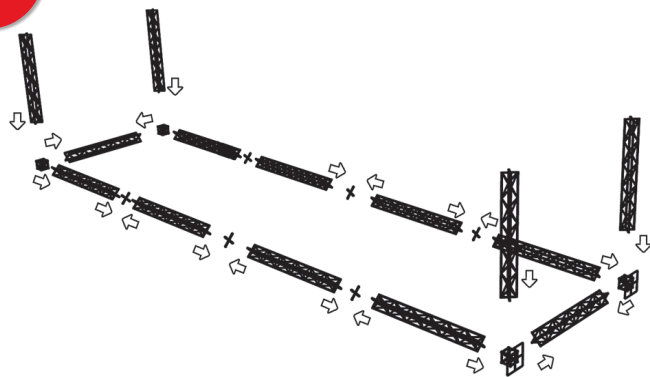

10 or 15 cm modules - black or white

A strong and stable tower with four feet, incl. clips and aluminum profiles for banner mounting. Spots are optional. Delivered without banner.

Eine starke und stabile Turm mit vier Füße, inkl. Clips und Alu-Profilen für die Bannermonterung. Strahler sind optional. Wird ohne Banner geliefert.

Et stærkt og stabilt tårn med fire fødder, inkl. klips og aluprofiler til bannermontering. Spots er tilbehør. Leveres uden banner.

SIDE 1

15 x 15 modules measures

14 x

2 x

4 x

4 x

1

SIDE 2

10 x

2 x

4 x

4 x

2

ASSEMBLY

Mount side 2 on top of side 1.

Truss 15 can be folded

Truss 15 can be folded

Banner with top clip

Connector cross
10 & 15 cm

Optional transport flight case - art. 9961/9962

Optional brochure holders

Model	Article	Product	Modules	Color	Print size	Total W x H x D	Weight
667	1167	Truss 10 Tower	10 x 10 cm	Black	4 pcs. 80 x 302 cm	105 x 325 x 105 cm	31,9 kg
687	1167w	Truss 10 Tower	10 x 10 cm	White	4 pcs. 80 x 302 cm	105 x 325 x 105 cm	31,9 kg
767	1767	Truss 15 Tower	15 x 15 cm	Black	4 pcs. 120 x 485 cm	154 x 517 x 154 cm	79,0 kg
787	1767w	Truss 15 Tower	15 x 15 cm	White	4 pcs. 120 x 485 cm	154 x 517 x 154 cm	79,0 kg