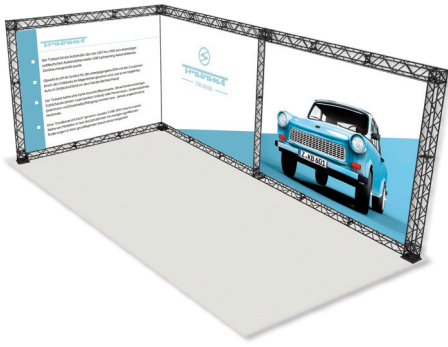

**10 or 15 cm modules in black**

**10 or 15 cm modules in white**

A strong and stable wall with four feet, incl. clips and aluminum profiles for banner mounting. Spots are optional. Can be used as double sided by ordering extra clips + aluminum profiles for the extra banners. Delivered without banner.

Eine starke und stabile Messewand mit vier FüÙe, inklusive Clips und Alu-Profile für die Bannermontierung. Strahler sind optional. Kann mit extra Clips + Alu-Profile für die extra Banner als doppelseitig verwendet werden. Wird ohne Banner geliefert.

En stærk og stabil væg med fire fØdder, inkl. klips og aluprofiler til bannermontering. Spots er tilbehØr. Kan bruges som dobbeltsidet ved tilkØb af klips + aluprofiler til ophæng af ekstra banner. Leveres uden banner.