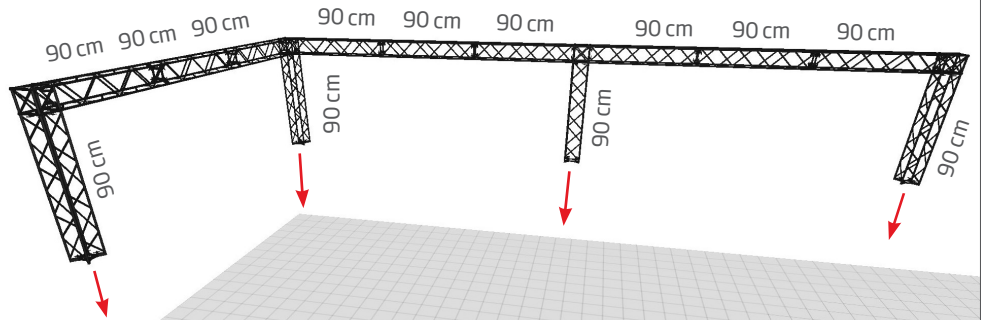

**10 or 15 cm modules in black**

**10 or 15 cm modules in white**

A strong and stable wall with four feet, incl. clips and aluminum profiles for banner mounting. Spots are optional. Can be used as double sided by ordering extra clips + aluminum profiles for the extra banners. Delivered without banner.

Eine starke und stabile Messewand mit vier FüÙe, inklusive Clips und Alu-Profile für die Bannermontierung. Strahler sind optional. Kann mit extra Clips + Alu-Profile für die extra Banner als doppelseitig verwendet werden. Wird ohne Banner geliefert.

En stærk og stabil væg med fire fØdder, inkl. klips og aluprofiler til bannermontering. Spots er tilbehØr. Kan bruges som dobbeltsidet ved tilkØb af klips + aluprofiler til ophæng af ekstra banner. Leveres uden banner.

**1:  
UPPER PART**

Modules: 13 pcs. 90 cm  
Corner Block: 4 pcs.  
Connector Cross: 6 pcs.

Drawing:  
Measures of  
15 x 15  
modules

**2:  
LOWER PART**

Modules: 4 pcs. 120 cm + 9 pcs. 90 cm  
Corner Block: 4 pcs.  
Connector Cross: 10 pcs.  
Regular Base: 4 pcs.