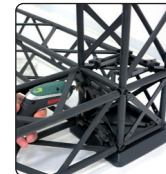

**10 or 15 cm modules in black**

**10 or 15 cm modules in white**

A strong and stable wall with four feet, incl. clips and aluminum profiles for banner mounting. Spots are optional. Can be used as double sided by ordering extra clips + aluminum profiles for the extra banners. Delivered without banner.

Eine starke und stabile Messewand mit vier FüÙe, inklusive Clips und Alu-Profile für die Bannermontierung. Strahler sind optional. Kann mit extra Clips + Alu-Profile für die extra Banner als doppelseitig verwendet werden. Wird ohne Banner geliefert.

**3:  
ASSEMBLY**

Install banners at upper part.  
Mount upper part on top of lower part and at last install the bottom of the banner at the lower part.

Optional spot  
art. 1543

Optional powerspot  
art. 1548

Truss 10 with 1 connection point  
Truss 15 with 4 connection points

Corner blocks  
10 & 15 cm

Regular bases

Truss 15 can be folded

Truss 15 can be folded

Banner with  
top clip

Connector cross  
10 & 15 cm