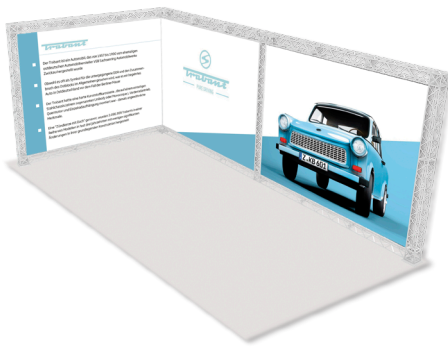

**10 or 15 cm modules in black**

**10 or 15 cm modules in white**

A strong and stable wall with four feet, incl. clips and aluminum profiles for banner mounting. Spots are optional. Can be used as double sided by ordering extra clips + aluminum profiles for the extra banners. Delivered without banner.

Eine starke und stabile Messewand mit vier FüÙe, inklusive Clips und Alu-Profile für die Bannermontierung. Strahler sind optional. Kann mit extra Clips + Alu-Profile für die extra Banner als doppelseitig verwendet werden. Wird ohne Banner geliefert.

En stærk og stabil væg med fire fØdder, inkl. klips og aluprofiler til bannermontering. Spots er tilbehØr. Kan bruges som dobbeltsidet ved tilkØb af klips + aluprofiler til ophæng af ekstra banner. Leveres uden banner.

Truss 10 with 1 connection point  
Truss 15 with 4 connection points

Corner blocks  
10 & 15 cm

Regular bases

Truss 15 can be folded

Truss 15 can be folded

Banner with  
top clip

Connector cross  
10 & 15 cm