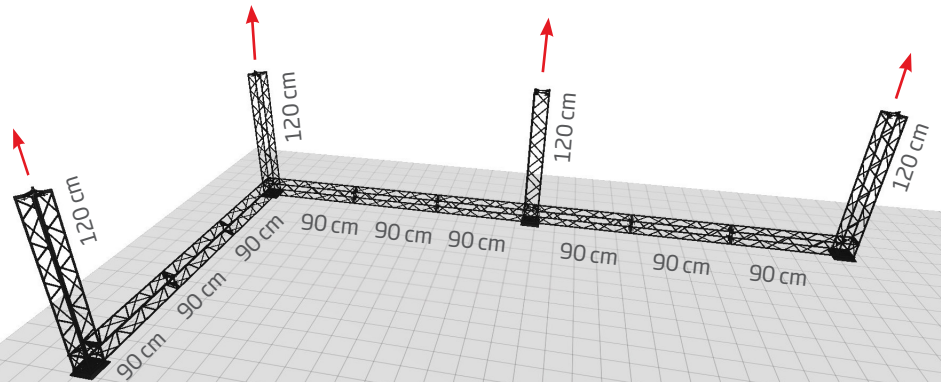

**10 or 15 cm modules in black**

**10 or 15 cm modules in white**

A strong and stable wall with four feet, incl. clips and aluminum profiles for banner mounting. Spots are optional. Can be used as double sided by ordering extra clips + aluminum profiles for the extra banners. Delivered without banner.

Eine starke und stabile Messewand mit vier FüÙe, inklusive Clips und Alu-Profile für die Bannermontierung. Strahler sind optional. Kann mit extra Clips + Alu-Profile für die extra Banner als doppelseitig verwendet werden. Wird ohne Banner geliefert.

**1:  
UPPER PART**

Modules: 13 pcs. 90 cm  
Corner Block: 4 pcs.  
Connector Cross: 6 pcs.

Drawing:  
Measures of  
15 x 15  
modules

**2:  
LOWER PART**

Modules: 4 pcs. 120 cm + 9 pcs. 90 cm  
Corner Block: 4 pcs.  
Connector Cross: 10 pcs.  
Regular Base: 4 pcs.

Truss 10 with 1 connection point  
Truss 15 with 4 connection points

Corner blocks  
10 & 15 cm

Regular bases

Truss 15 can be folded

Truss 15 can be folded

Banner with  
top clip

Connector cross  
10 & 15 cm