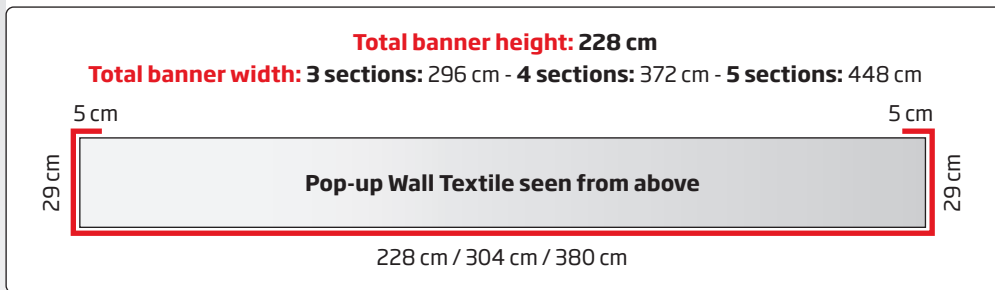

Bannermaterial
We recommend
210 g Frame Tex
100 % knitted
polyester

🇬🇧 Exhibition wall made in a foldable aluminum profile construction. Very easy to set up. Mount the textile banner with velcro. The Velcro band (incl.) is sewn to the edge of the banner. Delivered in a black trolley.

🇩🇪 Faltbare Messewand aus Aluminium Profilen. Sehr leicht und schnell aufzustellen. Der Stoffbanner wird mit Klettband am Alurahmen befestigt. Die Lieferung erfolgt in einem Trolley, was den Transport auf Messen einfach gestaltet.

🇩🇰 Messevæg udført i sammenklappelige aluminium profiler. Meget nem at sætte op og klappe sammen. Stoffbanneret monteres på alurahmen med velcro. Velcrobåndet (inkl.) syes i kanten af banneret. Leveres i sort trolley.

Model	Article	Product	Banner size / cable	Colour	Total W x H x D	Package size & weight	Pallet size and quantity
722	4436	Pop-up Wall 3 sections	296 x 228 cm	Alu/silver	228 x 228 x 30 cm	45 x 46 x 91 cm 12,50 kg	85 x 135 x 200 cm 6 pcs.
722	4437	Pop-up Wall 4 sections	372 x 228 cm	Alu/silver	304 x 228 x 30 cm	45 x 46 x 92 cm 16,00 kg	85 x 135 x 200 cm 8 pcs.
722	4439	Pop-up Wall 5 sections	448 x 228 cm	Alu/silver	380 x 228 x 30 cm		
706	4513	Spot 150 W & fitting	340 cm cable	Black	13,5 x 45 cm	60 x 18 x 6 cm 0,75 kg	
702	4500	LED spot set (2 pcs.) & fittings	275 + 245 cm cable	Black	13,5 x 45 cm	63 x 18 x 7 cm 1,3 kg	
702	4501	LED spot set (2 pcs.) & fittings	275 + 245 cm cable	White	13,5 x 45 cm	63 x 18 x 7 cm 1,3 kg	