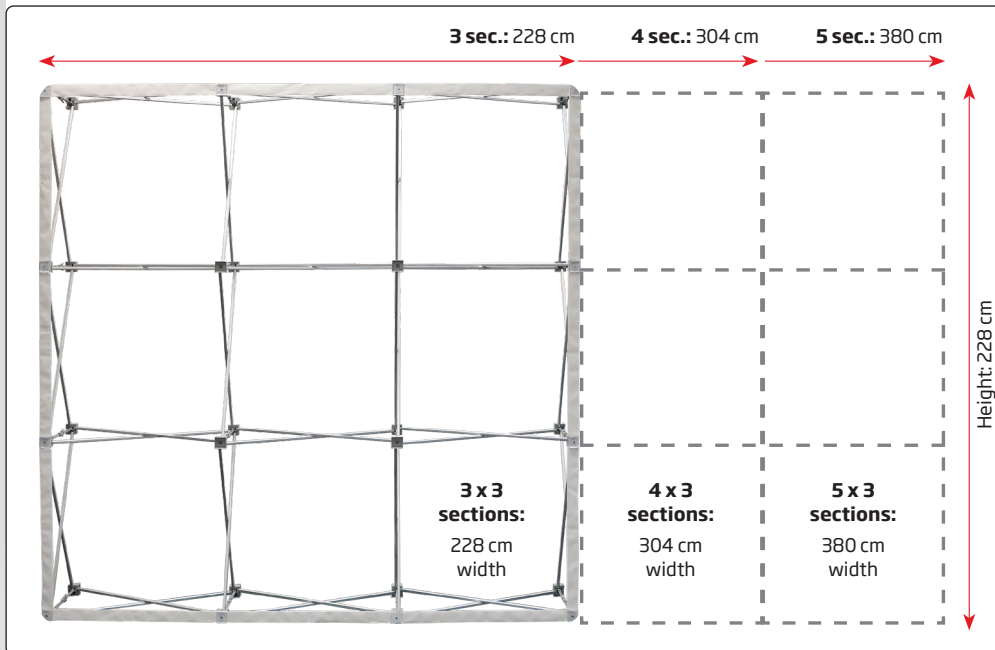

Bannermaterial
We recommend
210 g Frame Tex
100 % knitted
polyester

🇬🇧 Exhibition wall made in a foldable aluminum profile construction. Very easy to set up. Mount the textile banner with velcro. The Velcro band (incl.) is sewn to the edge of the banner. Delivered in a black trolley.

🇩🇪 Faltbare Messewand aus Aluminium Profilen. Sehr leicht und schnell aufzustellen. Der Stoffbanner wird mit Klettband am Alurahmen befestigt. Die Lieferung erfolgt in einem Trolley, was den Transport auf Messen einfach gestaltet.

🇩🇰 Messevæg udført i sammenklappelige aluminium profiler. Meget nem at sætte op og klappe sammen. Stoffbanneret monteres på alurahmen med velcro. Velcrobåndet (inkl.) syes i kanten af banneret. Leveres i sort trolley.

Model	Article	Product	Banner size / cable	Colour	Total W x H x D	Package size & weight	Pallet size and quantity
722	4436	Pop-up Wall 3 sections	296 x 228 cm	Alu/silver	228 x 228 x 30 cm	45 x 46 x 91 cm 12,50 kg	85 x 135 x 200 cm 6 pcs.
722	4437	Pop-up Wall 4 sections	372 x 228 cm	Alu/silver	304 x 228 x 30 cm	45 x 46 x 92 cm 16,00 kg	85 x 135 x 200 cm 8 pcs.
722	4439	Pop-up Wall 5 sections	448 x 228 cm	Alu/silver	380 x 228 x 30 cm		
706	4513	Spot 150 W & fitting	340 cm cable	Black	13,5 x 45 cm	60 x 18 x 6 cm 0,75 kg	
702	4500	LED spot set (2 pcs.) & fittings	275 + 245 cm cable	Black	13,5 x 45 cm	63 x 18 x 7 cm 1,3 kg	
702	4501	LED spot set (2 pcs.) & fittings	275 + 245 cm cable	White	13,5 x 45 cm	63 x 18 x 7 cm 1,3 kg	