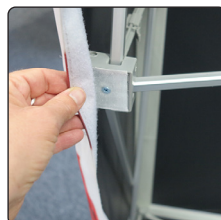

Bannermaterial
We recommend
210 g Frame Tex
100 % knitted
polyester

🇬🇧 Exhibition wall made in a foldable aluminum profile construction. Very easy to set up. Mount the textile banner with velcro. The Velcro band (incl.) is sewn to the edge of the banner. Delivered in a black trolley.

🇩🇪 Faltbare Messewand aus Aluminium Profilen. Sehr leicht und schnell aufzustellen. Der Stoffbanner wird mit Klettband am Alurahmen befestigt. Die Lieferung erfolgt in einem Trolley, was den Transport auf Messen einfach gestaltet.

🇩🇰 Messevæg udført i sammenklappelige aluminium profiler. Meget nem at sætte op og klappe sammen. Stoffbanneret monteres på alurahmen med velcro. Velcrobåndet (inkl.) syes i kanten af banneret. Leveres i sort trolley.