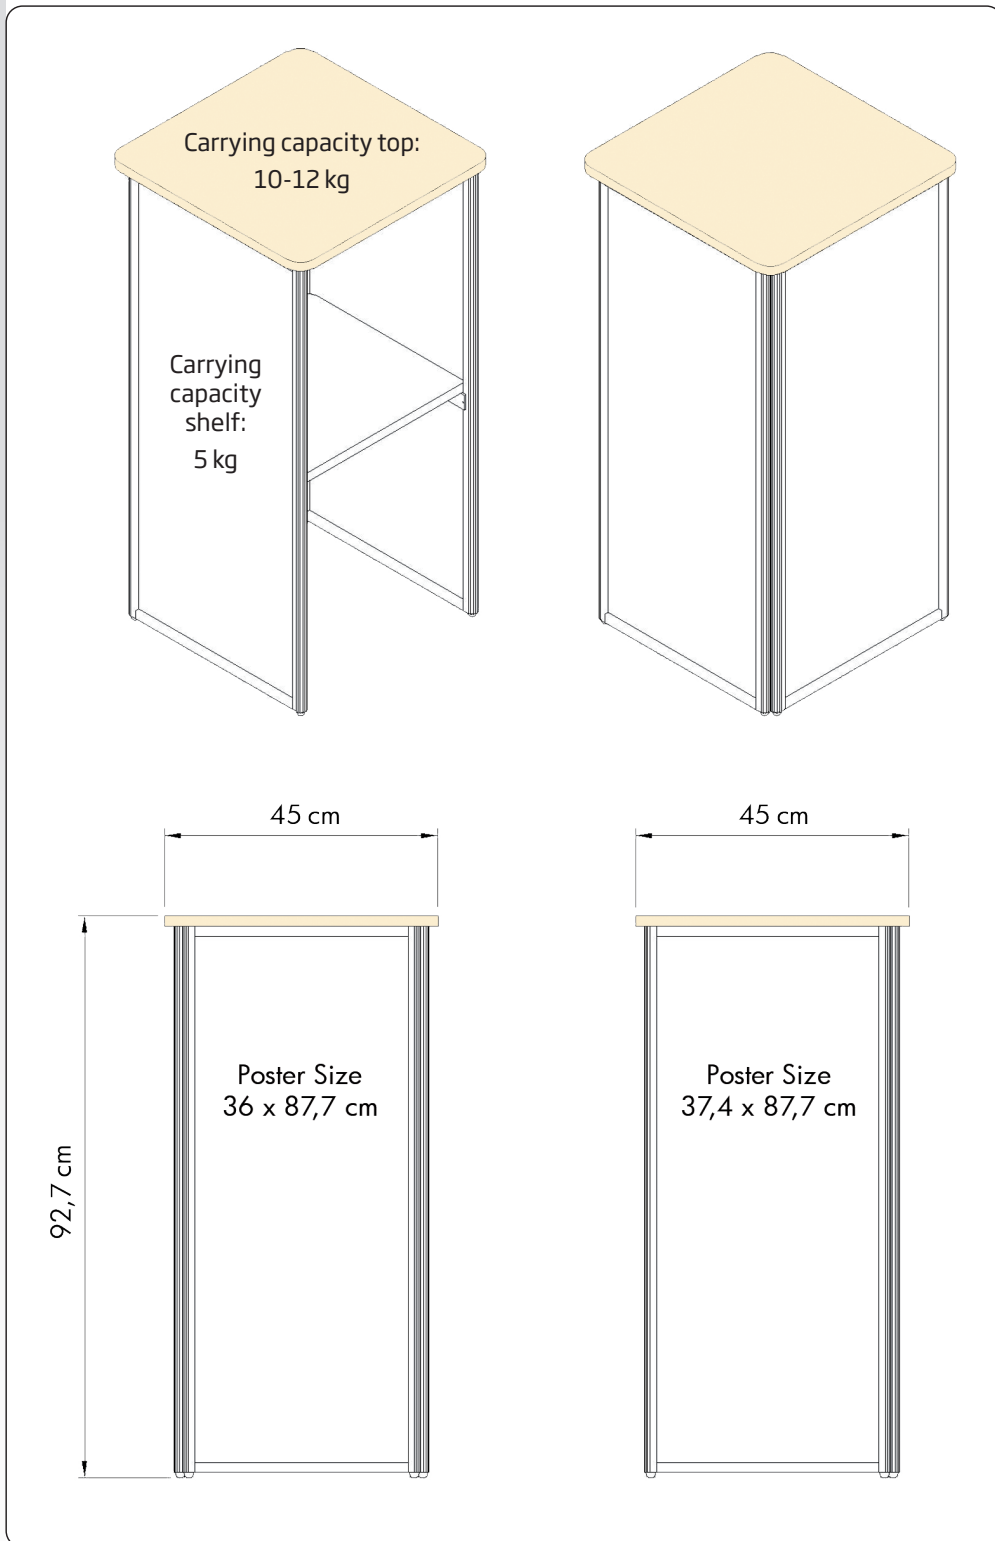

 The counter is quick and easy to set up and dismantle. Elegant design in silver anodized aluminum profiles. Delivered with top plate in wooden look, white shelf and 3 pcs. of white 3 mm PS panels (excl. print). Simple replacement of the panels. Black bag is optional.

 Viereckiger Messecounter, der sich leicht und schnell aufstellen lässt. Elegante Ausführung mit silber-eloxierte Aluprofile. Wird mit Tischplatte mit Holzlook, weiße Ablage und 3 Stück weiße 3 mm PS Paneele (ohne Druck) geliefert. Leichtes Austauschen der Paneele. Tragetasche als Zubehör.

 Firkantet messedisk, som er hurtig og let at stille op. Elegant udførelse i søveloxerede alu-profiler. Leveres med topplade i trælook, hvid hylde og 3 stk. hvide 3 mm PS paneler, ekskl. print. Bæretaske kan købes som tilbehør.

Model	Article	Panels	Color	Total W x H x D	Package size and weight	Pallet size and quantity
707	4431	1 pc. 36 x 87,7 + 2 pcs. 37,4 x 87,7cm	White	46 x 93 x 46 cm	97 x 48 x 12 cm 12 kg	80 x 120 x 126 cm 14 pcs.
	44310	Bag	Black	48 x 92 x 8,5 cm	51 x 95 x 11 cm 1,3 kg	