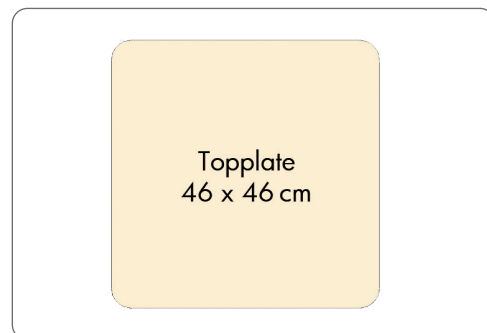

 The counter is quick and easy to set up and dismantle. Elegant design in silver anodized aluminum profiles. Delivered with top plate in wooden look, white shelf and 3 pcs. of white 3 mm PS panels (excl. print). Simple replacement of the panels. Black bag is optional.

 Viereckiger Messecounter, der sich leicht und schnell aufstellen lässt. Elegante Ausführung mit silber-eloxierte Aluprofile. Wird mit Tischplatte mit Holzlook, weiße Ablage und 3 Stück weiße 3 mm PS Paneele (ohne Druck) geliefert. Leichtes Austauschen der Paneele. Tragetasche als Zubehör.

 Firkantet messedisk, som er hurtig og let at stille op. Elegant udførelse i søveloxerede alu-profiler. Leveres med topplade i trælook, hvid hylde og 3 stk. hvide 3 mm PS paneler, ekskl. print. Bæretaske kan købes som tilbehør.

Model	Article	Panels	Color	Total W x H x D	Package size and weight	Pallet size and quantity
707	4431	1 pc. 36 x 87,7 + 2 pcs. 37,4 x 87,7cm	White	46 x 93 x 46 cm	97 x 48 x 12 cm 12 kg	80 x 120 x 126 cm 14 pcs.
	44310	Bag	Black	48 x 92 x 8,5 cm	51 x 95 x 11 cm 1,3 kg	