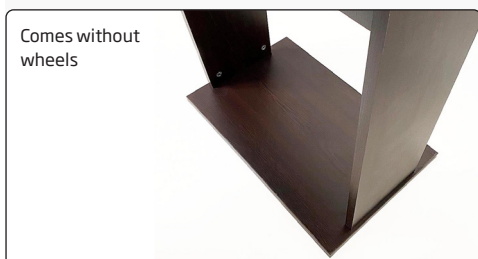

 Black/brown lacquered wood podium mounted with a aluminum profile in front for banner hanging. A shelf is mounted beneath the top plate. Black bag incl. Easy and quick to set up. Four wheels is optional.

 Schwarz/braun Holz Podie mit einem Aluminiumprofil vorne zum Aufhängen eines Banners. Mit ein Regal montiert. Es ist möglich vier Räder zu kaufen. Kommt in einer schwarze Tasche. Einfach und schnell aufzustellen.

 Talerstol i sort/brun lakeret træ monteret med en alu-profil i front til ophæng af banner. Under bordpladen er der monteret en hylde. Leveres i sort stoftaske. Let og hurtigt at sætte op. Der er mulighed for tilkøb af fire hjul.