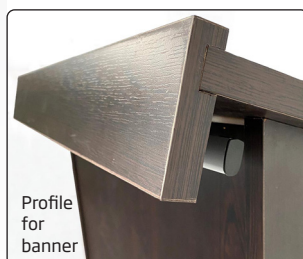

 Black/brown lacquered wood podium mounted with a aluminum profile in front for banner hanging. A shelf is mounted beneath the top plate. Black bag incl. Easy and quick to set up. Four wheels is optional.

 Schwarz/braun Holz Podie mit einem Aluminiumprofil vorne zum Aufhängen eines Banners. Mit ein Regal montiert. Es ist möglich vier Räder zu kaufen. Kommt in einer schwarze Tasche. Einfach und schnell aufzustellen.

 Talerstol i sort/brun lakeret træ monteret med en alu-profil i front til ophæng af banner. Under bordpladen er der monteret en hylde. Leveres i sort stoftaske. Let og hurtigt at sætte op. Der er mulighed for tilkøb af fire hjul.