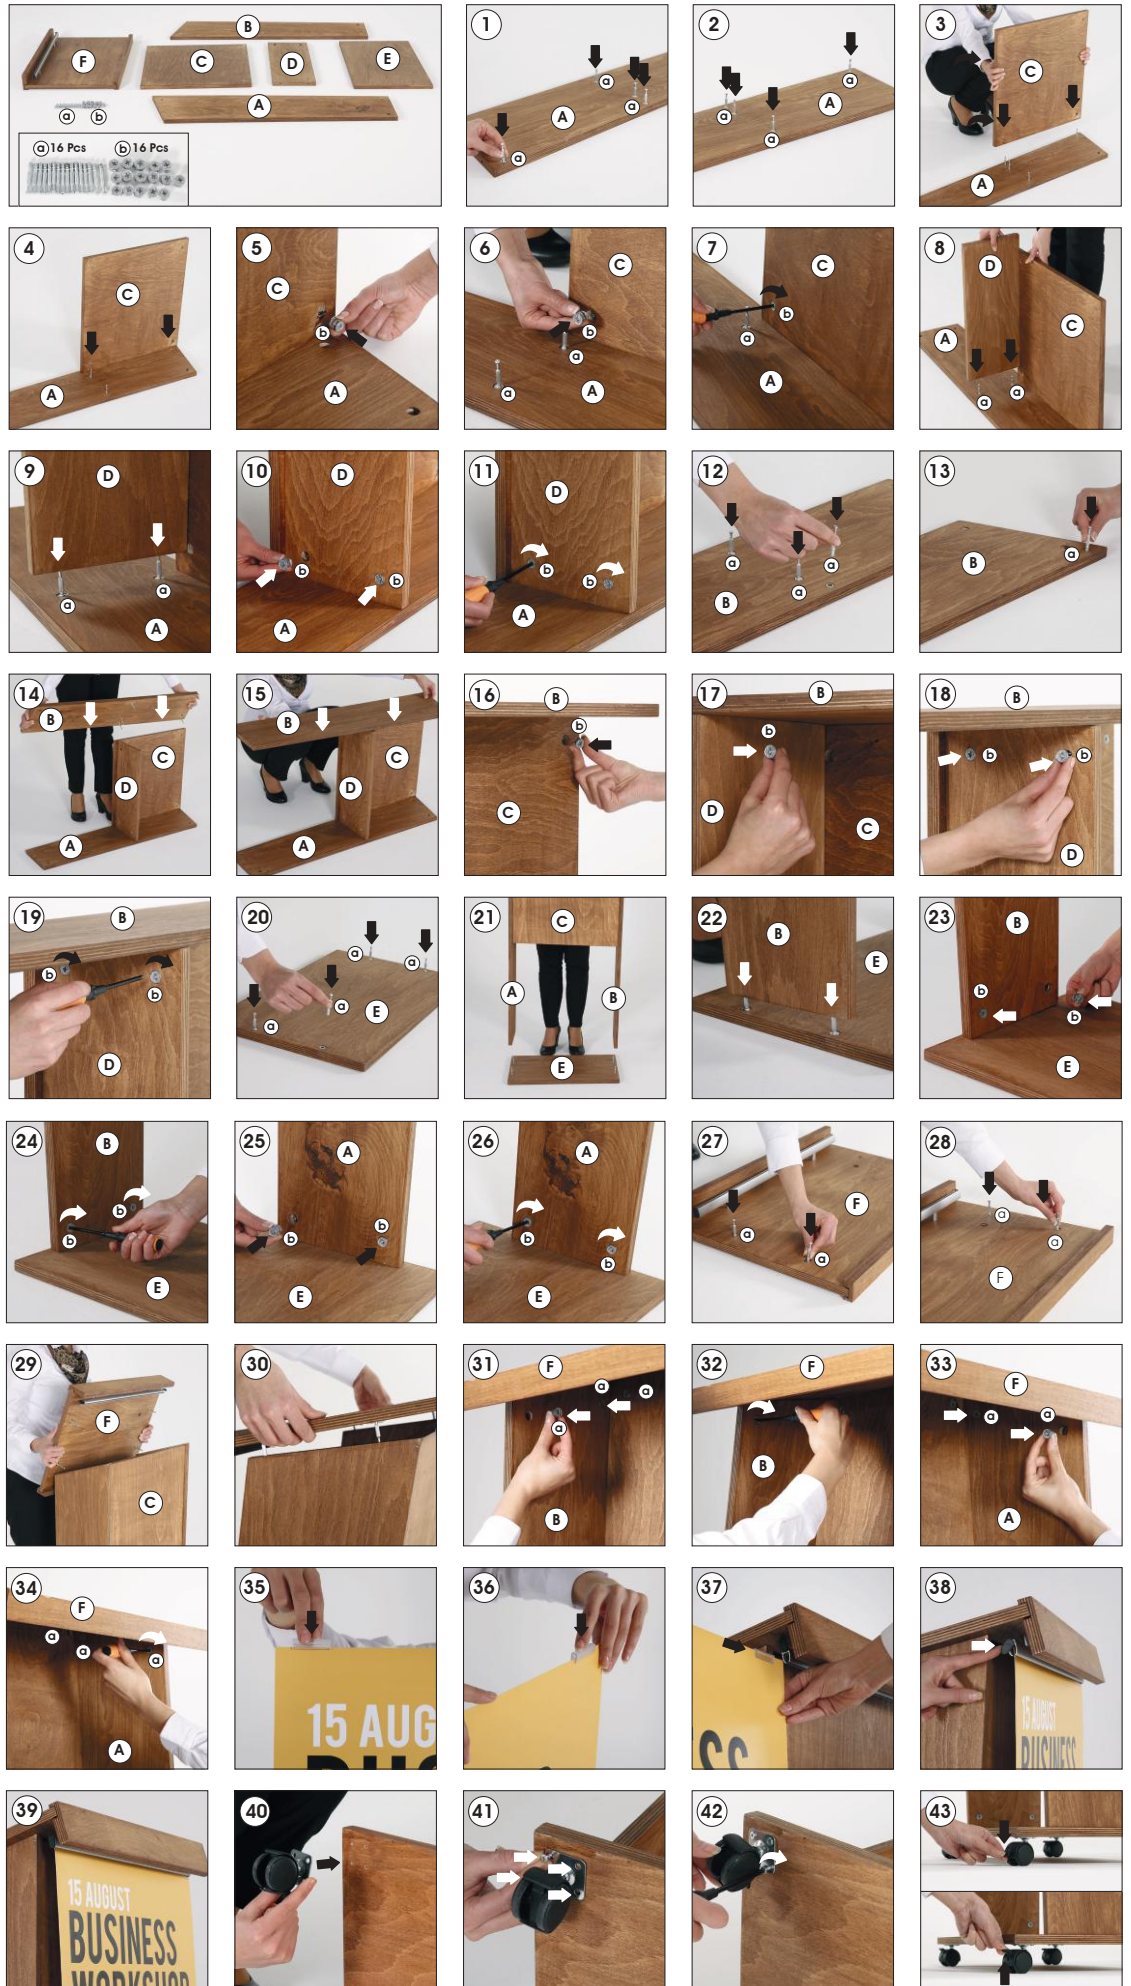

Installation instructions