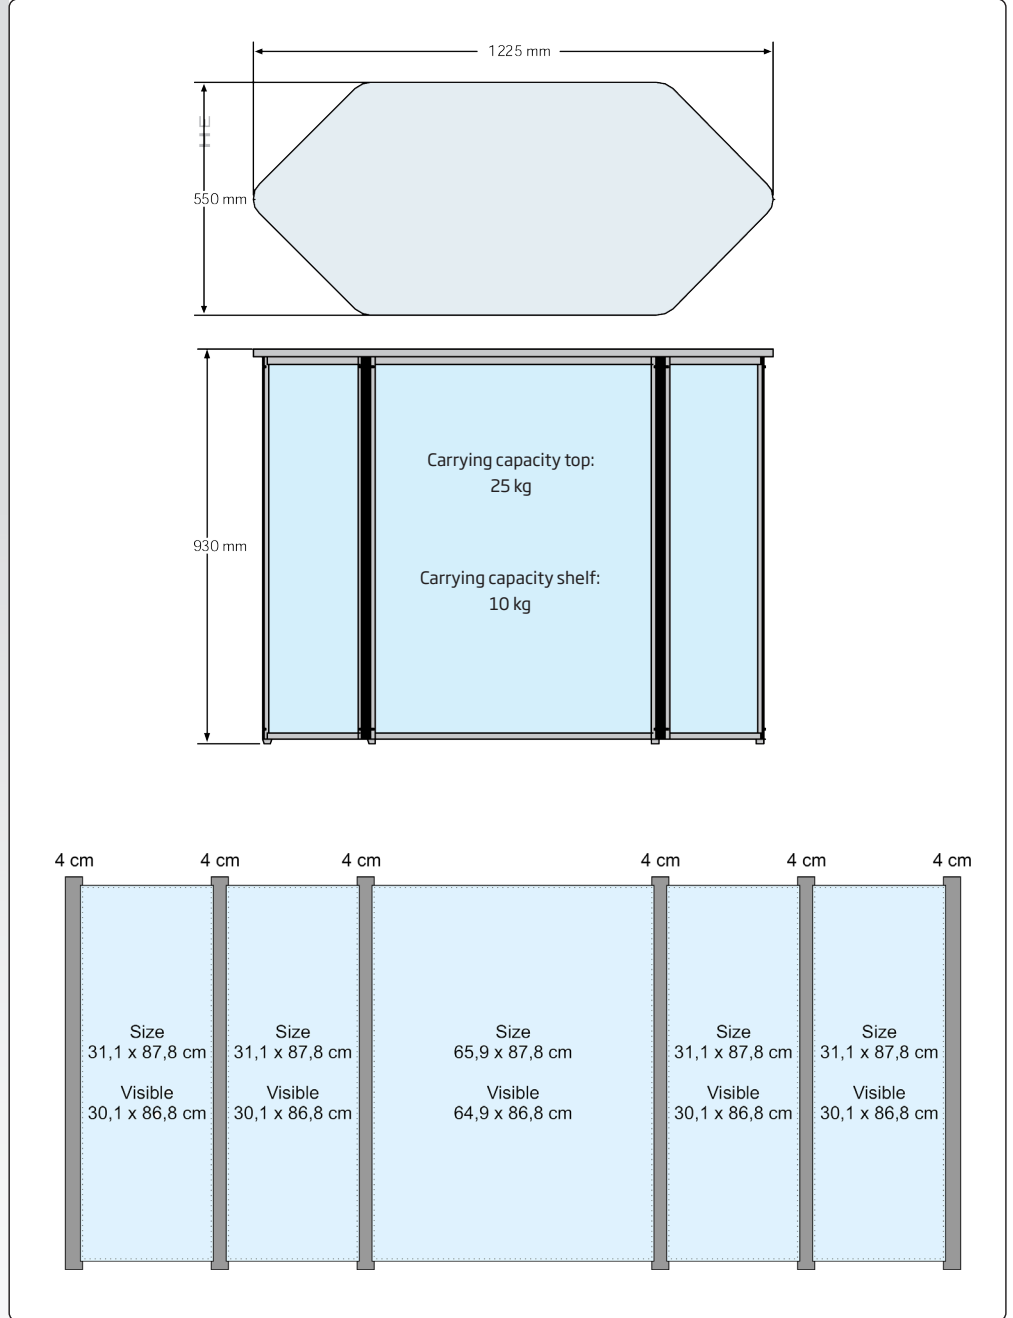

Counter - easy and fast to assemble. Profiles on the frames can easily be unassembled allowing a quick change of the 5 pcs. of 3 mm PS panels inside. Delivered with a shelf. Black bag is optional.

Messe Theke aus eloxierte Alurahmen und Zarge sind sehr stabil. Die Füllpaneele können durch leichtes öffnen der Rahmen jederzeit ausgetauscht werden. Wird mit 5 weißen unbedruckten 3 mm Paneele und einer Ablage geliefert. Kräftige Tragetasche als Zubehör.

Messedisk dørt i let monterbar panel-konstruktion. De sølv-eloxerede alurammer er nemme at afmontere for ændring af paneler. Leveres med en hylde og 5 hvide 3 mm PS plader ekskl. print. Taske købes som tilbehør.

Model	Article	Product	Panels	Color	Total W x H x D	Package size and weight	Pallet size and quantity
711	<b>4647</b>	Counter	65,9 x 87,8 + 4 pcs. 31,1 x 87,8 cm	Alu	122,5 x 93 x 55 cm	72 x 128 x 13 cm 22 kg	80 x 130 x 220 cm 12 pcs.
	<b>46470</b>	Bag		Black		3 kg	