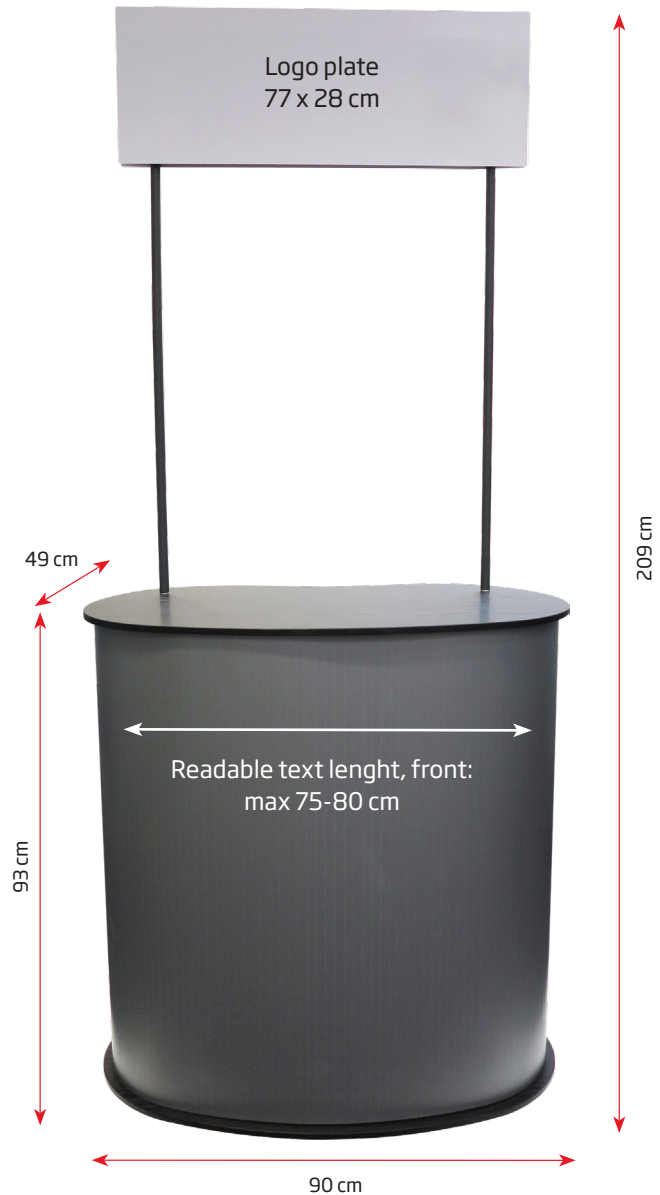

🇬🇧 Exhibition counter in high quality with white logo top in plastic. Top- and bottom plate in black. Grey plast panel - for mounting of foil print, shelf - 4 wheels and 2 blue bags incl. Convenient and easy to set up and carry.

🇩🇪 Kunststoff Messetheke in edlem Design mit weisser Logoplatte. Ober- und Unterplatte in schwarz. Inkl. grauem Kunststoffpaneel - für Montage von Foliendruck, Zwischenboden, 4 Rollen und 2 blauen Tragetaschen. Schnell und einfach aufzustellen und leicht zu tragen.

🇩🇰 Messedisk i høj kvalitet af plastik med hvid logotop. Top- og bundplade i sort. Inkl. gråt plastpanel - som monteres med folieprint, hylde, - 4 hjul og 2 blå tasker. Praktisk og let at sætte op og transportere.

Model	Article	Panel/print	Logo plate	Color	Total W x H x D	Package size and weight	Pallet size and quantity
718	4428	183 x 90 cm	77 x 28 cm	Black and white	90 x 209 x 49 cm	68 x 21 x 94 cm 15,8 kg	80 x 120 x 200 cm 10 pcs.