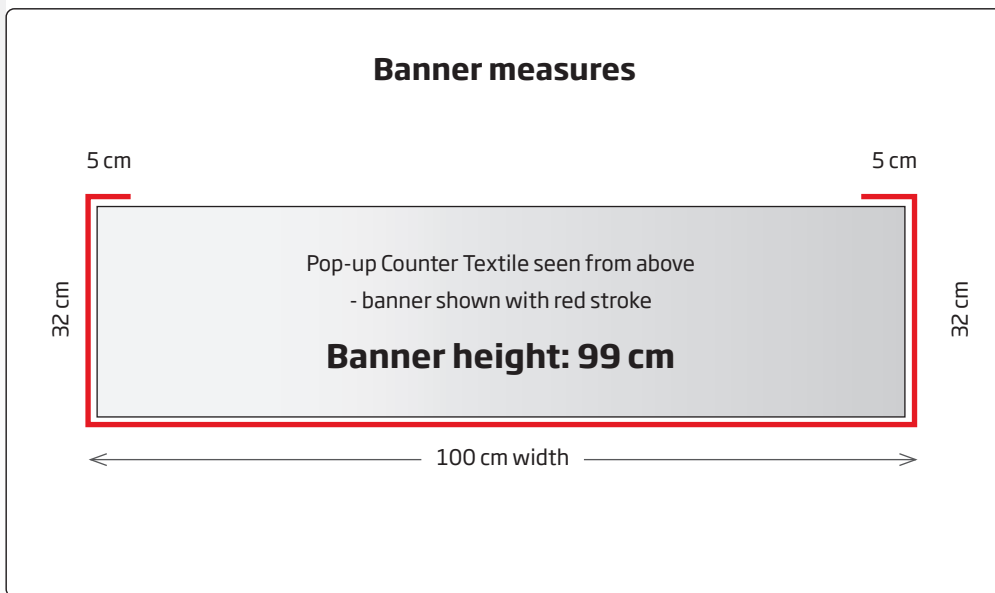

🇬🇧 Counter made in a foldable aluminum profile construction with black top plate and shelf. Very easy to set up and mount the textile banner with velcro. Delivered in a black bag - without print.

🇩🇪 Theke in zusammenklappbare Aluminium Profil Konstruktion aus-geführt mit schwarze Tischplatte und Ablage. Sehr leicht aufzu-stellen und die Textilbanner mit Klettband zu montieren. In schwarzem Tasche geliefert - exkl. Druck.

🇩🇰 Messedisk udført i sammenklappelig aluminium profiler med sort topplade og hylde. Meget nem at sætte op og montere stofbanner med velcrobånd. Leveres i sort taske - ekskl. print.

Banner material

We recommend 210 g Frame Tex
100 % knitted polyester

Model	Article	Textile print size	Color	Total W x H x D	Package size and weight	Pallet size and quantity
719	4438	174 x 99 cm	Alu/silver & black	106 x 102 x 40 cm	116 x 26 x 46 cm 14,4 kg	80 x 120 x 200 cm 12 pcs.