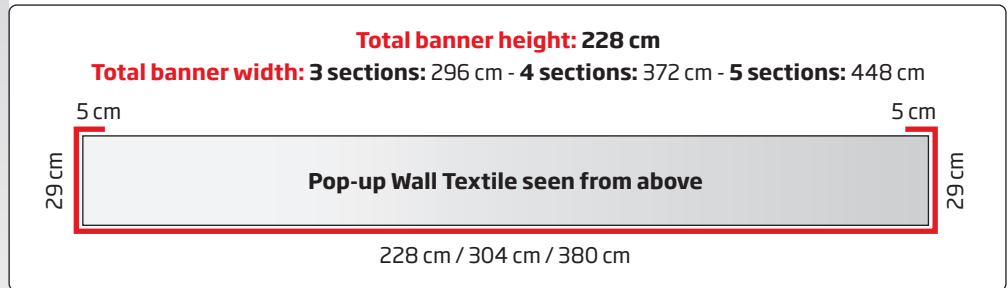

Bannermaterial
We recommend
210 g Frame Tex
100 % knitted
polyester

🇬🇧 Exhibition wall made in a foldable aluminum profile construction. Very easy to set up. Mount the textile banner with velcro. The Velcro band (incl.) is sewn to the edge of the banner. Delivered in a black trolley.

🇩🇪 Faltbare Messewand aus Aluminium Profilen. Sehr leicht und schnell aufzustellen. Der Stoffbanner wird mit Klettband am Alurahmen befestigt. Die Lieferung erfolgt in einem Trolley, was den Transport auf Messen einfach gestaltet.

🇩🇰 Messevæg udført i sammenklappelige aluminium profiler. Meget nem at sætte op og klappe sammen. Stoffbanneret monteres på alurahmen med velcro. Velcrobåndet (inkl.) syes i kanten af banneret. Leveres i sort trolley.

Model	Article	Product	Banner size / cable	Colour	Total W x H x D	Package size & weight	Pallet size and quantity
722	4436	Pop-up Wall 3 sections	296 x 228 cm	Alu/silver	228 x 228 x 30 cm	45 x 46 x 91 cm 12,50 kg	85 x 135 x 200 cm 6 pcs.
722	4437	Pop-up Wall 4 sections	372 x 228 cm	Alu/silver	304 x 228 x 30 cm	45 x 46 x 92 cm 16,00 kg	85 x 135 x 200 cm 8 pcs.
722	4439	Pop-up Wall 5 sections	448 x 228 cm	Alu/silver	380 x 228 x 30 cm	45 x 46 x 92 cm kg	
706	4513	Spot 150 W & fitting	340 cm cable	Black	13,5 x 45 cm	60 x 18 x 6 cm 0,75 kg	
702	4500	LED spot set (2 pcs.) & fittings	275 + 245 cm cable	Black	13,5 x 45 cm	63 x 18 x 7 cm 1,3 kg	
702	4501	LED spot set (2 pcs.) & fittings	275 + 245 cm cable	White	13,5 x 45 cm	63 x 18 x 7 cm 1,3 kg	