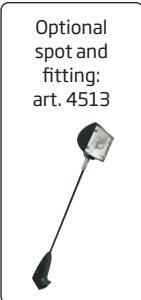

Bannermaterial
We recommend
210 g Frame Tex
100 % knitted
polyester

🇬🇧 Exhibition wall made in a foldable aluminum profile construction. Very easy to set up. Mount the textile banner with velcro. The Velcro band (incl.) is sewn to the edge of the banner. Delivered in a black trolley.

🇩🇪 Faltbare Messewand aus Aluminium Profilen. Sehr leicht und schnell aufzustellen. Der Stoffbanner wird mit Klettband am Alurahmen befestigt. Die Lieferung erfolgt in einem Trolley, was den Transport auf Messen einfach gestaltet.

🇩🇰 Messevæg udført i sammenklappelige aluminium profiler. Meget nem at sætte op og klappe sammen. Stoffbanneret monteres på alurahmen med velcro. Velcrobåndet (inkl.) syes i kanten af banneret. Leveres i sort trolley.

Model	Article	Product	Banner size / cable	Colour	Total W x H x D	Package size & weight	Pallet size and quantity
722	4436	Pop-up Wall 3 sections	296 x 228 cm	Alu/silver	228 x 228 x 30 cm	45 x 46 x 91 cm 12,50 kg	85 x 135 x 200 cm 6 pcs.
722	4437	Pop-up Wall 4 sections	372 x 228 cm	Alu/silver	304 x 228 x 30 cm	45 x 46 x 92 cm 16,00 kg	85 x 135 x 200 cm 8 pcs.
722	4439	Pop-up Wall 5 sections	448 x 228 cm	Alu/silver	380 x 228 x 30 cm	45 x 46 x 92 cm kg	
706	4513	Spot 150 W & fitting	340 cm cable	Black	13,5 x 45 cm	60 x 18 x 6 cm 0,75 kg	
702	4500	LED spot set (2 pcs.) & fittings	275 + 245 cm cable	Black	13,5 x 45 cm	63 x 18 x 7 cm 1,3 kg	
702	4501	LED spot set (2 pcs.) & fittings	275 + 245 cm cable	White	13,5 x 45 cm	63 x 18 x 7 cm 1,3 kg	