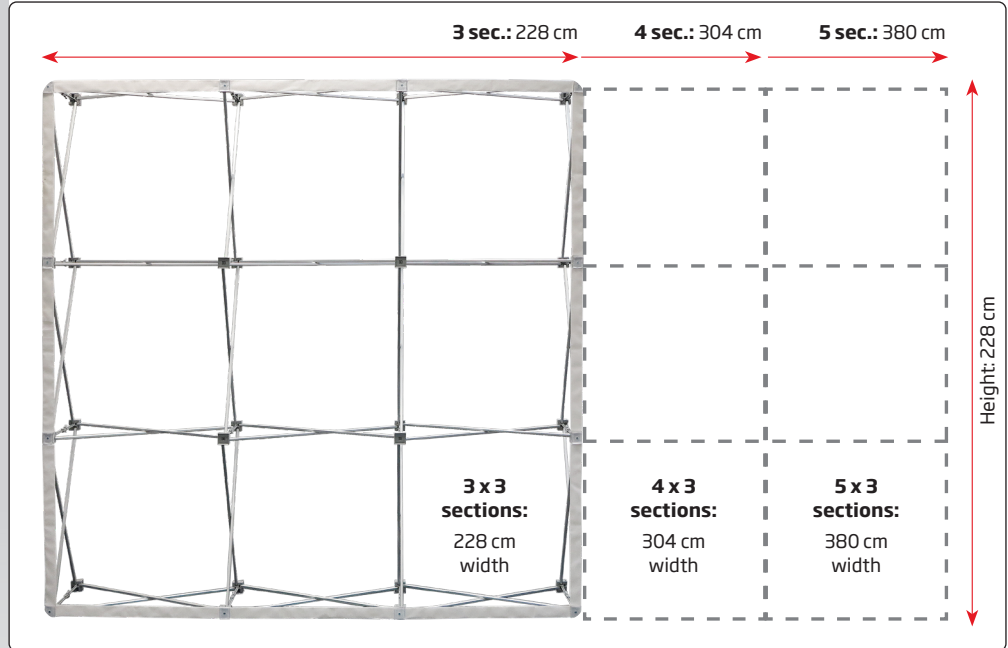

Bannermaterial
We recommend
210 g Frame Tex
100 % knitted
polyester

🇬🇧 Exhibition wall made in a foldable aluminum profile construction. Very easy to set up. Mount the textile banner with velcro. The Velcro band (incl.) is sewn to the edge of the banner. Delivered in a black trolley.

🇩🇪 Faltbare Messewand aus Aluminium Profilen. Sehr leicht und schnell aufzustellen. Der Stoffbanner wird mit Klettband am Alurahmen befestigt. Die Lieferung erfolgt in einem Trolley, was den Transport auf Messen einfach gestaltet.

🇩🇰 Messevæg udført i sammenklappelige aluminium profiler. Meget nem at sætte op og klappe sammen. Stoffbanneret monteres på alurahmen med velcro. Velcrobåndet (inkl.) syes i kanten af banneret. Leveres i sort trolley.

Model	Article	Product	Banner size / cable	Colour	Total W x H x D	Package size & weight	Pallet size and quantity
722	4436	Pop-up Wall 3 sections	296 x 228 cm	Alu/silver	228 x 228 x 30 cm	45 x 46 x 91 cm 12,50 kg	85 x 135 x 200 cm 6 pcs.
722	4437	Pop-up Wall 4 sections	372 x 228 cm	Alu/silver	304 x 228 x 30 cm	45 x 46 x 92 cm 16,00 kg	85 x 135 x 200 cm 8 pcs.
722	4439	Pop-up Wall 5 sections	448 x 228 cm	Alu/silver	380 x 228 x 30 cm	45 x 46 x 92 cm kg	
706	4513	Spot 150 W & fitting	340 cm cable	Black	13,5 x 45 cm	60 x 18 x 6 cm 0,75 kg	
702	4500	LED spot set (2 pcs.) & fittings	275 + 245 cm cable	Black	13,5 x 45 cm	63 x 18 x 7 cm 1,3 kg	
702	4501	LED spot set (2 pcs.) & fittings	275 + 245 cm cable	White	13,5 x 45 cm	63 x 18 x 7 cm 1,3 kg	