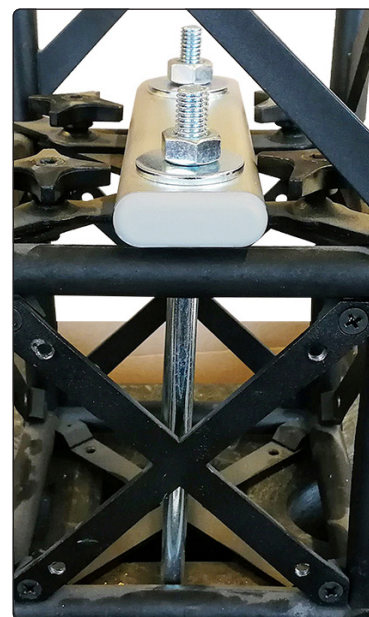

 Heavy, stable foot with a weight of 28 kg for CROWN Truss displays. The weight makes the wall or display more stable for outdoor use - subject to the weather. See the pictures for assembly instructions.

Note: By outdoor use of CROWN Truss displays, the standard alu-lists and clips can't be used for banner mounting!

 Schwere und stabiler Fuß von 28 kg für CROWN Truss Displays. Das Gewicht macht der Wand oder Aufstellung stabiler und ermöglicht Außenanwendung - je nach das Wetter. Sehen Sie die Montageanleitung auf die Bilder.

Beachten: Bei Außenanwendung von CROWN Truss Displays, können die standard Alu-Leisten und Clips nicht für die Banner-montierung verwendet werden!

 Tung, stabil fod på 28 kg til CROWN Truss displays. Vægten gør at væggen eller opstillingen bliver mere stabil, så den kan bruges udendørs. Der tages som altid forbehold for vejret. Se samlevejledningen på billederne.

OBS: Ved udendørs brug, kan standard alu-lister og clips ikke bruges til montering af banner!

 **Assembly instructions**

 **Montageanleitung**

 **Samlevejledning**

Model	Article	Product	Size	Color	Weight
738	1529	Heavy center base	79 x 39 x 13 cm	Black	28 kg