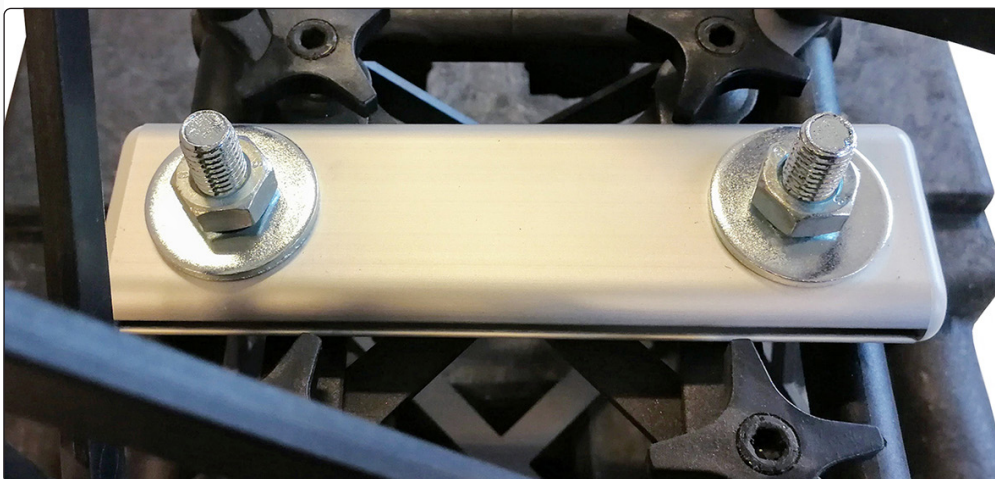

 Heavy, stable foot with a weight of 28 kg for CROWN Truss displays. The weight makes the wall or display more stable for outdoor use - subject to the weather. See the pictures for assembly instructions.

Note: By outdoor use of CROWN Truss displays, the standard alu-lists and clips can't be used for banner mounting!

 Schwere und stabiler Fuß von 28 kg für CROWN Truss Displays. Das Gewicht macht der Wand oder Aufstellung stabiler und ermöglicht Außenanwendung - je nach das Wetter. Sehen Sie die Montageanleitung auf die Bilder.

Beachten: Bei Außenanwendung von CROWN Truss Displays, können die standard Alu-Leisten und Clips nicht für die Banner-montierung verwendet werden!

 Tung, stabil fod på 28 kg til CROWN Truss displays. Vægten gør at væggen eller opstillingen bliver mere stabil, så den kan bruges udendørs. Der tages som altid forbehold for vejret. Se samlevejledningen på billederne.

OBS: Ved udendørs brug, kan standard alu-lister og clips ikke bruges til montering af banner!

 **Assembly instructions**

 **Montageanleitung**

 **Samlevejledning**

Model	Article	Product	Size	Color	Weight
738	1529	Heavy center base	79 x 39 x 13 cm	Black	28 kg