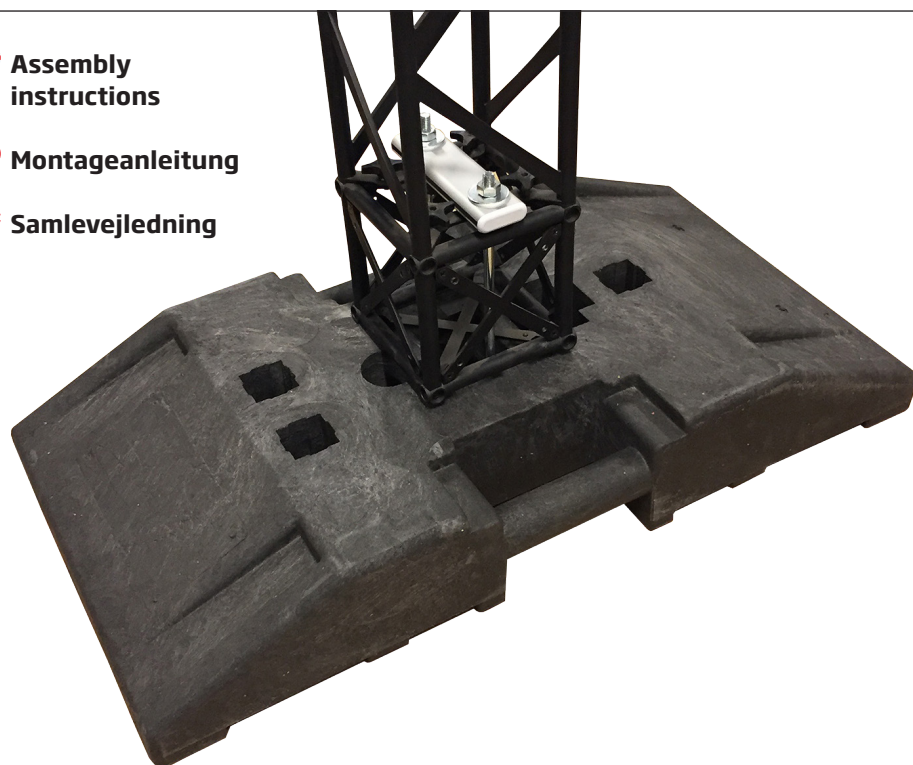

 Heavy, stable foot with a weight of 28 kg for CROWN Truss displays. The weight makes the wall or display more stable for outdoor use - subject to the weather. See the pictures for assembly instructions.

Note: By outdoor use of CROWN Truss displays, the standard alu-lists and clips can't be used for banner mounting!

 Schwere und stabiler Fuß von 28 kg für CROWN Truss Displays. Das Gewicht macht der Wand oder Aufstellung stabiler und ermöglicht Außenanwendung - je nach das Wetter. Sehen Sie die Montageanleitung auf die Bilder.

Beachten: Bei Außenanwendung von CROWN Truss Displays, können die standard Alu-Leisten und Clips nicht für die Banner-montierung verwendet werden!

 Tung, stabil fod på 28 kg til CROWN Truss displays. Vægten gør at væggen eller opstillingen bliver mere stabil, så den kan bruges udendørs. Der tages som altid forbehold for vejret. Se samlevejledningen på billederne.

OBS: Ved udendørs brug, kan standard alu-lister og clips ikke bruges til montering af banner!

 **Assembly instructions**

 **Montageanleitung**

 **Samlevejledning**

Model	Article	Product	Size	Color	Weight
738	1529	Heavy center base	79 x 39 x 13 cm	Black	28 kg