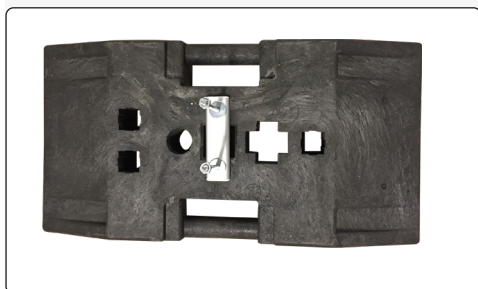

 Heavy, stable foot with a weight of 28 kg for CROWN Truss displays. The weight makes the wall or display more stable for outdoor use - subject to the weather. See the pictures for assembly instructions.

Note: By outdoor use of CROWN Truss displays, the standard alu-lists and clips can't be used for banner mounting!

 Schwere und stabiler Fuß von 28 kg für CROWN Truss Displays. Das Gewicht macht der Wand oder Aufstellung stabiler und ermöglicht Außenanwendung - je nach das Wetter. Sehen Sie die Montageanleitung auf die Bilder.

Beachten: Bei Außenanwendung von CROWN Truss Displays, können die standard Alu-Leisten und Clips nicht für die Banner-montierung verwendet werden!

 Tung, stabil fod på 28 kg til CROWN Truss displays. Vægten gør at væggen eller opstillingen bliver mere stabil, så den kan bruges udendørs. Der tages som altid forbehold for vejret. Se samlevejledningen på billederne.

OBS: Ved udendørs brug, kan standard alu-lister og clips ikke bruges til montering af banner!

 **Assembly instructions**

 **Montageanleitung**

 **Samlevejledning**

Model	Article	Product	Size	Color	Weight
738	1529	Heavy center base	79 x 39 x 13 cm	Black	28 kg