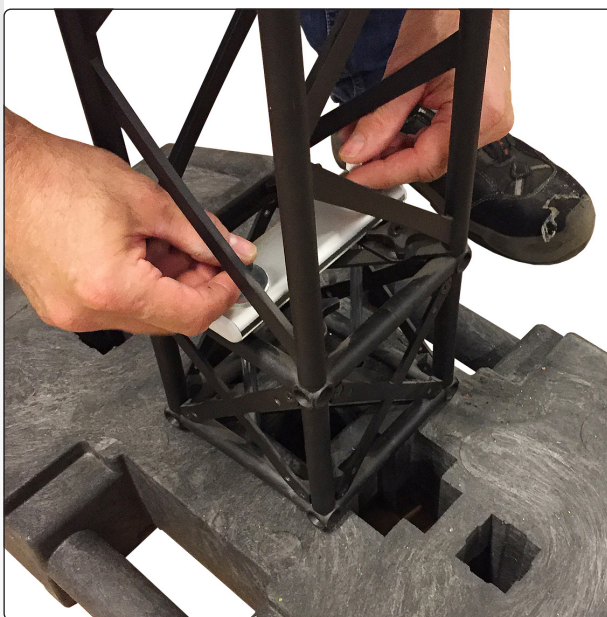

 Heavy, stable foot with a weight of 28 kg for CROWN Truss displays. The weight makes the wall or display more stable for outdoor use - subject to the weather. See the pictures for assembly instructions.

Note: By outdoor use of CROWN Truss displays, the standard alu-lists and clips can't be used for banner mounting!

 Schwere und stabiler Fuß von 28 kg für CROWN Truss Displays. Das Gewicht macht der Wand oder Aufstellung stabiler und ermöglicht Außenanwendung - je nach das Wetter. Sehen Sie die Montageanleitung auf die Bilder.

Beachten: Bei Außenanwendung von CROWN Truss Displays, können die standard Alu-Leisten und Clips nicht für die Banner-montierung verwendet werden!

 Tung, stabil fod på 28 kg til CROWN Truss displays. Vægten gør at væggen eller opstillingen bliver mere stabil, så den kan bruges udendørs. Der tages som altid forbehold for vejret. Se samlevejledningen på billederne.

OBS: Ved udendørs brug, kan standard alu-lister og clips ikke bruges til montering af banner!

 **Assembly instructions**

 **Montageanleitung**

 **Samlevejledning**

Model	Article	Product	Size	Color	Weight
738	1529	Heavy center base	79 x 39 x 13 cm	Black	28 kg