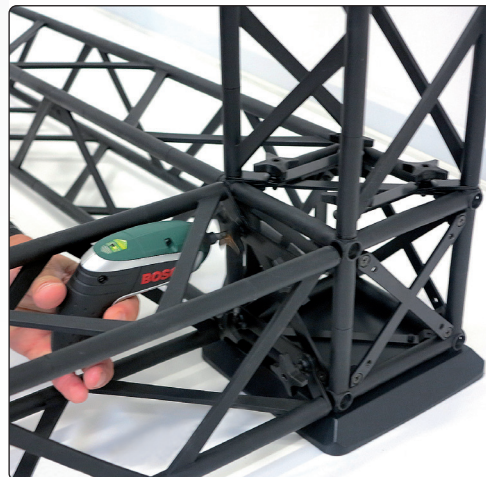

Bosch IXO Screw Driver

15 Years
IXO
Limited Edition

 Bosch IXO screwdriver, limited edition in black and gold finish. Complete in a soft case with a battery USB charger and 10 piece screwdriver bit set. Powered by a lithium Ion battery. The ergonomic pistol grip housing ensures comfortable handling and at just 0,3 kg. Magnetic bit holder on the front of the tool means swapping out accessories is a simple process. The perfect tool for building of CROWN Truss Displays.

 Bosch IXO Schraubendreher, limitierte Auflage in Schwarz-Gold-Finish. Komplett im Softcase mit USB Akkuladegerät und 10-teiligem Schraubendreher-Bit-Set. Angetrieben von einem Lithium-Ionen-Akku. Das ergonomische Pistolengriffgehäuse sorgt für eine komfortable Handhabung und das bei nur 0,3 kg. Der magnetische Bithalter an der Vorderseite des Werkzeugs macht den Austausch von Zubehör einfach. Das perfekte Werkzeug zum Bau von CROWN Truss Displays.

 Bosch IXO skruetrækker, special udgave i sort og guld finish. Leveres komplet taske med en USB batterioplader og 10-delt skruetrækkesæt. Drevet af et lithium-ion-batteri. Det ergonomiske pistolgreb sikrer behagelig håndtering og vejer kun 0,3 kg. Magnetisk bitholder foran på værktøjet betyder, at hurtig og let udskiftning af tilbehør. Det perfekte værktøj til opbygning af CROWN Truss Displays.

incl. USB charger

Optional: Art 1587
Bosch IXO angle screw adaptor

For easy mounting of CROWN Truss System

Model	Article	Product	Total size box	Colour	Battery voltage	Battery capacity	Battery type
747	1590	Screw Driver gold edition	20,5 x 7,5 x 20 cm	Black/gold	3,6 V	1,5 Ah	Integrated lithium ion
	1587	Angle screw adaptor	6 x 4 x 4 cm	Black			