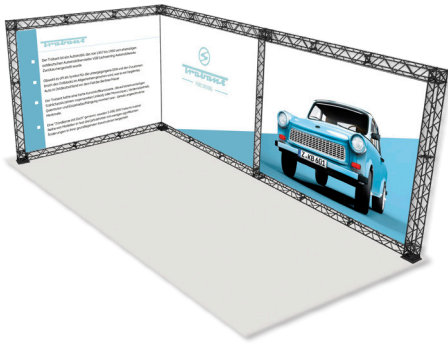

10 or 15 cm modules in black

10 or 15 cm modules in white

A strong and stable wall with four feet, incl. clips and aluminum profiles for banner mounting. Spots are optional. Can be used as double sided by ordering extra clips + aluminum profiles for the extra banners. Delivered without banner.

Eine starke und stabile Messewand mit vier Füße, inklusive Clips und Alu-Profilen für die Bannermontierung. Strahler sind optional. Kann mit extra Clips + Alu-Profilen für die extra Banner als doppelseitig verwendet werden. Wird ohne Banner geliefert.