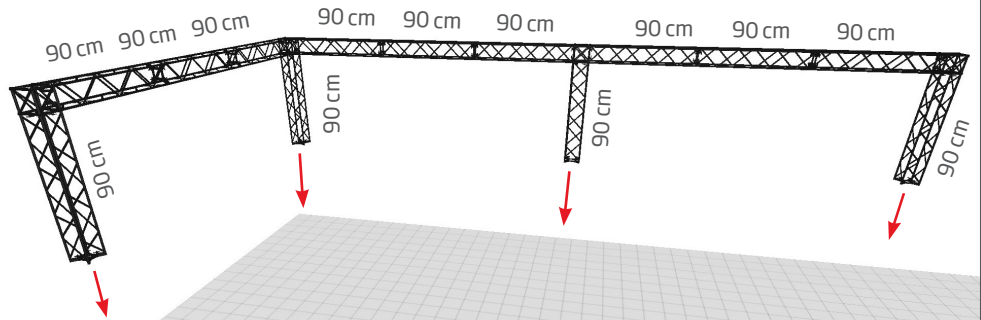

10 or 15 cm modules in black

10 or 15 cm modules in white

A strong and stable wall with four feet, incl. clips and aluminum profiles for banner mounting. Spots are optional. Can be used as double sided by ordering extra clips + aluminum profiles for the extra banners. Delivered without banner.

Eine starke und stabile Messewand mit vier Füße, inklusive Clips und Alu-Profilen für die Bannermontierung. Strahler sind optional. Kann mit extra Clips + Alu-Profilen für die extra Banner als doppelseitig verwendet werden. Wird ohne Banner geliefert.

1:
UPPER PART

Modules: 13 pcs. 90 cm
Corner Block: 4 pcs.
Connector Cross: 6 pcs.

Drawing:
Measures of
15 x 15
modules

2:
LOWER PART

Modules: 4 pcs. 120 cm + 9 pcs. 90 cm
Corner Block: 4 pcs.
Connector Cross: 10 pcs.
Regular Base: 4 pcs.

Bannermaße: Banner Größe für CROWN Truss muß das selbe als den Innenmaßen schwi-schen die Module sein. Etwa 3 cm vom Banner oben und unten wird um die Aluleiste gewickelt und ist hiermit nicht sichtbar. Die Aluleiste ist mit Klebeband montiert.