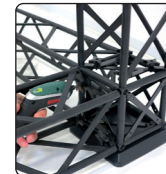

Corner blocks
10 & 15 cm

Regular bases