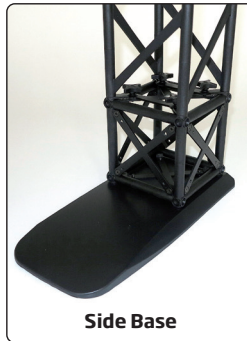

Black bases

- Choose between 3 different bases for 10 cm or 15 cm modules for indoor use
- Outdoor base for 15 cm modules only