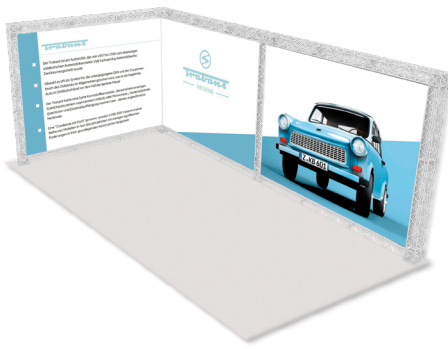

10 or 15 cm modules in black

10 or 15 cm modules in white

A strong and stable wall with four feet, incl. clips and aluminum profiles for banner mounting. Spots are optional. Can be used as double sided by ordering extra clips + aluminum profiles for the extra banners. Delivered without banner.

Eine starke und stabile Messewand mit vier Füße, inklusive Clips und Alu-Profilen für die Bannermontierung. Strahler sind optional. Kann mit extra Clips + Alu-Profilen für die extra Banner als doppelseitig verwendet werden. Wird ohne Banner geliefert.

En stærk og stabil væg med fire fødder, inkl. klips og aluprofiler til bannermontering. Spots er tilbehør. Kan bruges som dobbeltsidet ved tilkøb af klips + aluprofiler til ophæng af ekstra banner. Leveres uden banner.