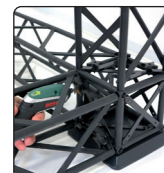

15 cm modules - black or white

A strong and stable wall with four feet, incl. clips and aluminum profiles for banner mounting. Spots are optional. Can be used as double sided by ordering extra clips + aluminum profiles for the extra banners. Delivered without banner.

Eine starke und stabile Messewand mit vier FüÙe, inklusive Clips und Alu-Profile für die Bannermontierung. Strahler sind optional. Kann mit extra Clips + Alu-Profile für die extra Banner als doppelseitig verwendet werden. Wird ohne Banner geliefert.

En stærk og stabil væg med fire fødder, inkl. klips og aluprofiler til bannermontering. Spots er tilbehør. Kan bruges som dobbeltsidet ved tilkøb af klips + aluprofiler til ophæng af ekstra banner. Leveres uden banner.

**2:
LOWER PART**

Modules: 3 pcs. 90 cm + 13 pcs. 120 cm
Corner Block: 4 pcs.
Connector Cross: 13 pcs.
Regular Base: 4 pcs.

**3:
ASSEMBLY**

Install banners at upper part.
Mount upper part on top of lower part and at last install the bottom of the banner at the lower part.