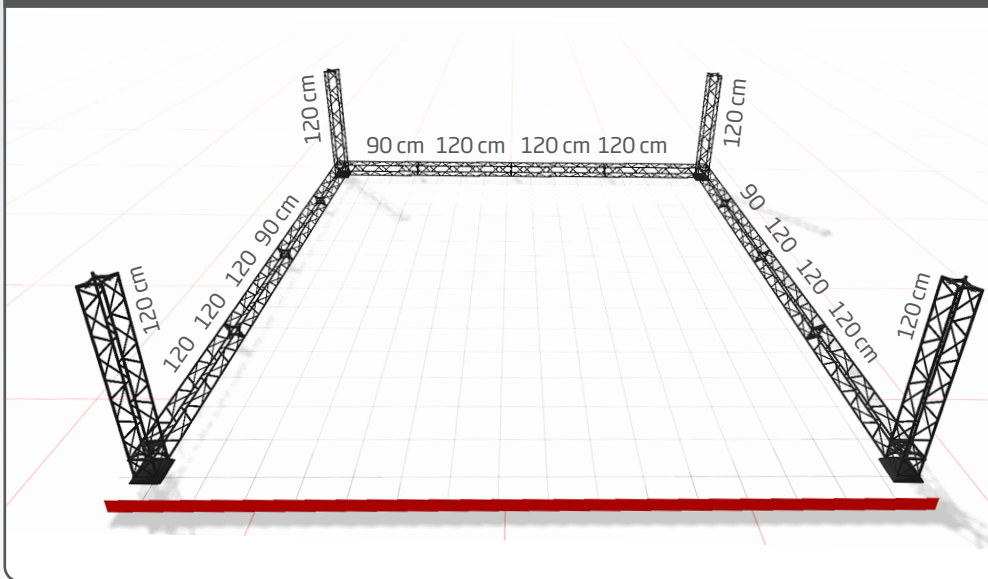

15 cm modules - black or white

A strong and stable wall with four feet, incl. clips and aluminum profiles for banner mounting. Spots are optional. Can be used as double sided by ordering extra clips + aluminum profiles for the extra banners. Delivered without banner.

Eine starke und stabile Messewand mit vier FüÙe, inklusive Clips und Alu-Profile für die Bannermontierung. Strahler sind optional. Kann mit extra Clips + Alu-Profile für die extra Banner als doppelseitig verwendet werden. Wird ohne Banner geliefert.

Supplied complete with:

10x 90 + 22x 120 cm Modules - 8 x corner block
22 x connector cross - 4 x regular base
90 x top & b. clips - 6x90 + 18x120 cm alu profiles

**1:
UPPER PART**

Modules: 7 pcs. 90 cm + 9 pcs. 120 cm
Corner Block: 4 pcs.
Connector Cross: 9 pcs.

**2:
LOWER PART**

Modules: 3 pcs. 90 cm + 13 pcs. 120 cm
Corner Block: 4 pcs.
Connector Cross: 13 pcs.
Regular Base: 4 pcs.

**3:
ASSEMBLY**

Install banners at upper part.
Mount upper part on top of lower part and at last install the bottom of the banner at the lower part.