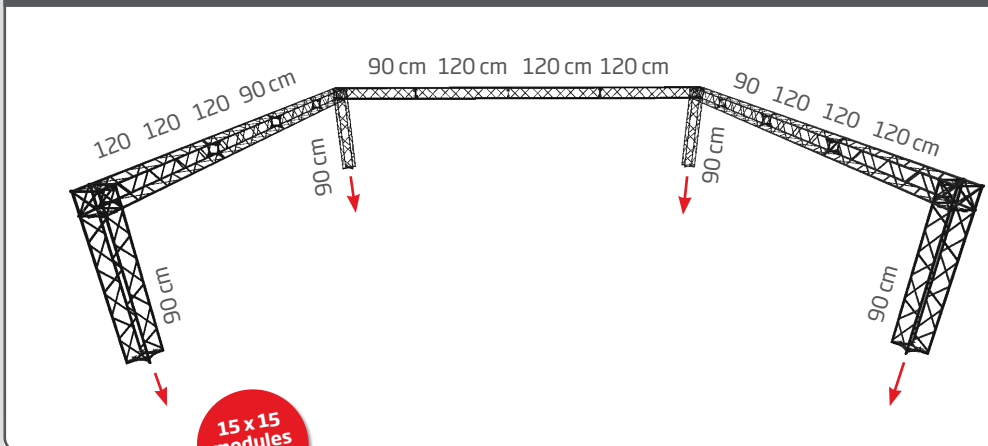

15 cm modules - black or white

A strong and stable wall with four feet, incl. clips and aluminum profiles for banner mounting. Spots are optional. Can be used as double sided by ordering extra clips + aluminum profiles for the extra banners. Delivered without banner.

Eine starke und stabile Messewand mit vier FüÙe, inklusive Clips und Alu-Profile für die Bannermontierung. Strahler sind optional. Kann mit extra Clips + Alu-Profile für die extra Banner als doppelseitig verwendet werden. Wird ohne Banner geliefert.

Supplied complete with:

10x 90 + 22x 120 cm Modules - 8 x corner block
22 x connector cross - 4 x regular base
90 x top & b. clips - 6x90 + 18x120 cm alu profiles

**1:
UPPER PART**

Modules: 7 pcs. 90 cm + 9 pcs. 120 cm
Corner Block: 4 pcs.
Connector Cross: 9 pcs.

Bannermaße: Banner Größe für CROWN Truss muß das selbe als den Innenmaßen schwi-schen die Module sein. Etwa 3 cm vom Banner oben und unten wird um die Aluleiste gewickelt und ist hiermit nicht sichtbar. Die Aluleiste ist mit Klebeband montiert.