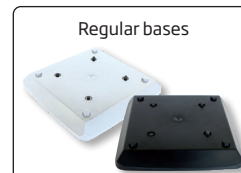

15 cm modules - black or white

A strong and stable wall with four feet, incl. clips and aluminum profiles for banner mounting. Spots are optional. Can be used as double sided by ordering extra clips + aluminum profiles for the extra banners. Delivered without banner.

Eine starke und stabile Messewand mit vier FüÙe, inklusive Clips und Alu-Profile für die Bannermontierung. Strahler sind optional. Kann mit extra Clips + Alu-Profile für die extra Banner als doppelseitig verwendet werden. Wird ohne Banner geliefert.

Supplied complete with:

10x 90 + 22x 120 cm Modules - 8 x corner block
22 x connector cross - 4 x regular base
90 x top & b. clips - 6x90 + 18x120 cm alu profiles

**1:
UPPER PART**

Modules: 7 pcs. 90 cm + 9 pcs. 120 cm
Corner Block: 4 pcs.
Connector Cross: 9 pcs.

**2:
LOWER PART**

Modules: 3 pcs. 90 cm + 13 pcs. 120 cm
Corner Block: 4 pcs.
Connector Cross: 13 pcs.
Regular Base: 4 pcs.

**3:
ASSEMBLY**

Install banners at upper part.
Mount upper part on top of lower part and at last install the bottom of the banner at the lower part.