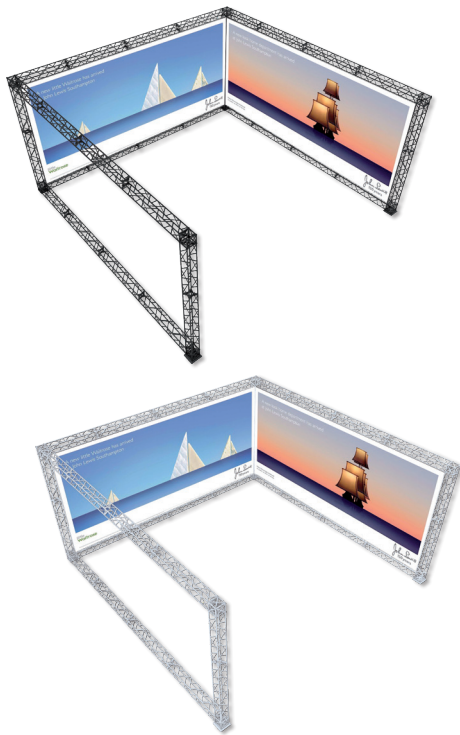

15 cm modules - black or white

A strong and stable wall with four feet, incl. clips and aluminum profiles for banner mounting. Spots are optional. Can be used as double sided by ordering extra clips + aluminum profiles for the extra banners. Delivered without banner.

Eine starke und stabile Messewand mit vier FüÙe, inklusive Clips und Alu-Profile für die Bannermontierung. Strahler sind optional. Kann mit extra Clips + Alu-Profile für die extra Banner als doppelseitig verwendet werden. Wird ohne Banner geliefert.

En stærk og stabil væg med fire fødder, inkl. klips og aluprofiler til bannermontering. Spots er tilbehør. Kan bruges som dobbeltsidet ved tilkøb af klips + aluprofiler til ophæng af ekstra banner. Leveres uden banner.