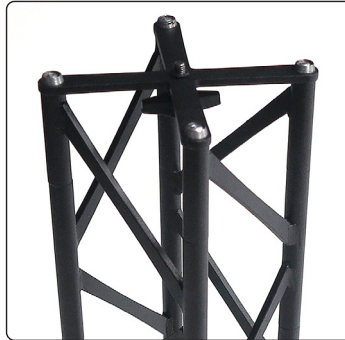

10 x 10 cm modules

- A modular truss system 10 x 10 cm made in strong and durable materials - aluminum, steel and composite.
- Black or white
- 1 screw for connecting - for faster assembly
- Not foldable