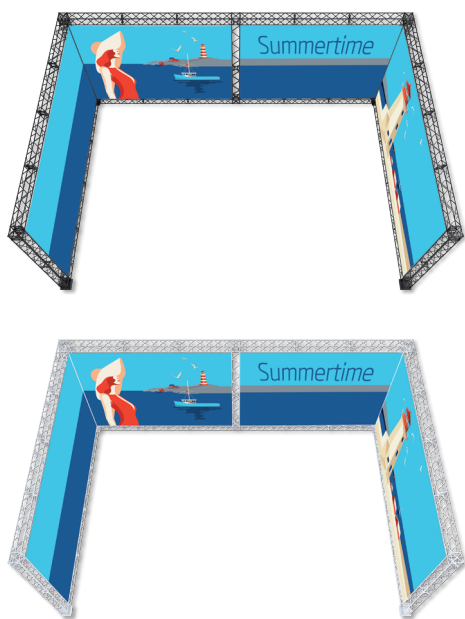

**15 cm modules - black or white**

A strong and stable wall with four feet, incl. clips and aluminum profiles for banner mounting. Spots are optional. Can be used as double sided by ordering extra clips + aluminum profiles for the extra banners. Delivered without banner.

Eine starke und stabile Messewand mit vier FüÙe, inklusive Clips und Alu-Profile für die Bannermontierung. Strahler sind optional. Kann mit extra Clips + Alu-Profile für die extra Banner als doppelseitig verwendet werden. Wird ohne Banner geliefert.

En stærk og stabil væg med fire fødder, inkl. klips og aluprofiler til bannermontering. Spots er tilbehør. Kan bruges som dobbeltsidet ved tilkøb af klips + aluprofiler til ophæng af ekstra banner. Leveres uden banner.