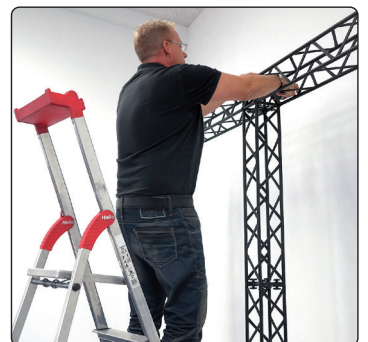

Mounting

- Very easy to assemble and disassemble
- Use a small Bosch IXO screwdriver (or similar)