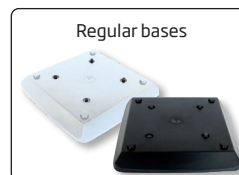

Eine starke und stabile Messewand mit vier FüÙe, inklusive Clips und Alu-Profile für die Bannermontierung. Strahler sind optional. Kann mit extra Clips + Alu-Profile für die extra Banner als doppelseitig verwendet werden. Wird ohne Banner geliefert.

15 x 15 modules measures

**2: LOWER PART**

- Modules: 14 pcs. 90 cm + 5 pcs. 120 cm
- Corner Block: 5 pcs.
- Connector Cross: 15 pcs.
- Regular Base: 5 pcs.

**3: ASSEMBLY**

Install banners at upper part.  
Mount upper part on top of lower part and at last install the bottom of the banner at the lower part.