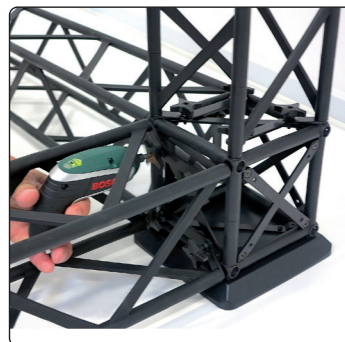

Mounting

- Very easy to assemble and disassemble
- Use a small Bosch IXO screwdriver (or similar)