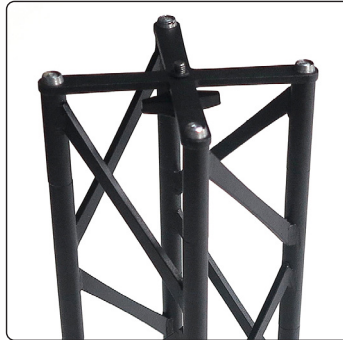

10 x 10 cm modules

- A modular truss system 10 x 10 cm made in strong and durable materials - aluminum, steel and composite.
- Black or white
- 1 screw for connecting - for faster assembly
- Not foldable