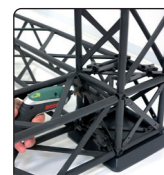

**15 cm modules - black or white**

A strong and stable wall with four feet, incl. clips and aluminum profiles for banner mounting. Spots are optional. Can be used as double sided by ordering extra clips + aluminum profiles for the extra banners. Delivered without banner.

Eine starke und stabile Messewand mit vier FüÙe, inklusive Clips und Alu-Profile für die Bannermontierung. Strahler sind optional. Kann mit extra Clips + Alu-Profile für die extra Banner als doppelseitig verwendet werden. Wird ohne Banner geliefert.

En stærk og stabil væg med fire fødder, inkl. klips og aluprofiler til bannermontering. Spots er tilbehør. Kan bruges som dobbeltsidet ved tilkøb af klips + aluprofiler til ophæng af ekstra banner. Leveres uden banner.

15 x 15 modules measures

**2: LOWER PART**

- Modules: 14 pcs. 90 cm + 5 pcs. 120 cm
- Corner Block: 5 pcs.
- Connector Cross: 15 pcs.
- Regular Base: 5 pcs.

**3: ASSEMBLY**

Install banners at upper part.  
Mount upper part on top of lower part and at last install the bottom of the banner at the lower part.