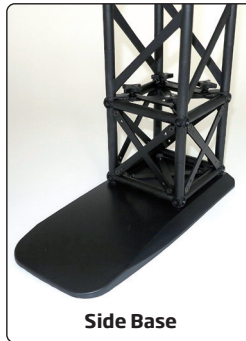

Black bases

- Choose between 3 different bases for 10 cm or 15 cm modules for indoor use
- Outdoor base for 15 cm modules only