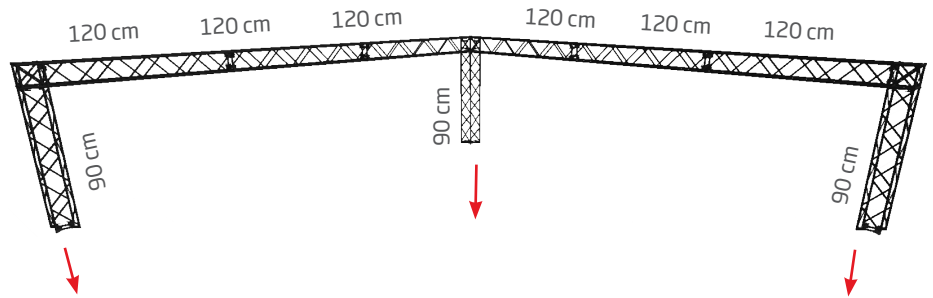

**15 cm modules - black or white**

🇬🇧 A strong and stable wall with three feet, incl. clips and aluminum profiles for banner mounting. Spots are optional. Can be used as double sided by ordering extra clips + aluminum profiles for the extra banners. Delivered without banner.

🇩🇪 Eine starke und stabile Messewand mit drei Füße, inklusive Clips und Alu-Profile für die Bannermontierung. Strahler sind optional. Kann mit extra Clips + Alu-Profile für die extra Banner als doppelseitig verwendet werden. Wird ohne Banner geliefert.

**Supplied complete with:**

- 3 x 90 + 15 x 120 cm modules
- 6 x corner block
- 11 x connector cross
- 3 x regular base
- 48 x top & bottom clips
- 12 x 120 cm alu profiles

**1: UPPER PART**

- Modules: 3 pcs. 90 cm + 6 pcs. 120 cm
- Corner Block: 3 pcs.
- Connector Cross: 4 pcs.

**Bannermaße:** Banner Größe für CROWN Truss muß das selbe als den Innenmaßen schwi-schen die Module sein. Etwa 3 cm vom Banner oben und unten wird um die Aluleiste gewickelt und ist hiermit nicht sichtbar. Die Aluleiste ist mit Klebeband montiert.