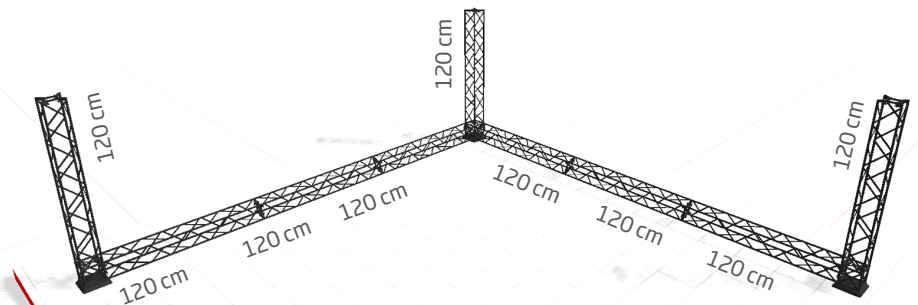

**15 cm modules - black or white**

🇬🇧 A strong and stable wall with three feet, incl. clips and aluminum profiles for banner mounting. Spots are optional. Can be used as double sided by ordering extra clips + aluminum profiles for the extra banners. Delivered without banner.

🇩🇪 Eine starke und stabile Messewand mit drei Füße, inklusive Clips und Alu-Profile für die Bannermontierung. Strahler sind optional. Kann mit extra Clips + Alu-Profile für die extra Banner als doppelseitig verwendet werden. Wird ohne Banner geliefert.

**Supplied complete with:**

- 3 x 90 + 15 x 120 cm modules
- 6 x corner block
- 11 x connector cross
- 3 x regular base
- 48 x top & bottom clips
- 12 x 120 cm alu profiles

**1: UPPER PART**

- Modules: 3 pcs. 90 cm + 6 pcs. 120 cm
- Corner Block: 3 pcs.
- Connector Cross: 4 pcs.

15 x 15 modules measures

**2: LOWER PART**

- Modules: 9 pcs. 120 cm
- Corner Block: 3 pcs.
- Connector Cross: 7 pcs.
- Regular Base: 3 pcs.

**3: ASSEMBLY**

Install banners at upper part. Mount upper part on top of lower part and at last install the bottom of the banner at the lower part.