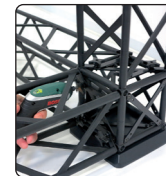

🇩🇪 Eine starke und stabile Messewand mit drei Füße, inklusive Clips und Alu-Profile für die Bannermontierung. Strahler sind optional. Kann mit extra Clips + Alu-Profile für die extra Banner als doppelseitig verwendet werden. Wird ohne Banner geliefert.

15 x 15 modules measures

**2: LOWER PART**

- Modules: 9 pcs. 120 cm
- Corner Block: 3 pcs.
- Connector Cross: 7 pcs.
- Regular Base: 3 pcs.

**3: ASSEMBLY**

Install banners at upper part. Mount upper part on top of lower part and at last install the bottom of the banner at the lower part.

Optional spot art. 1543

Optional powerspot art. 1548

Truss 15 with 4 connection points

Corner blocks 15 cm

Regular bases

Truss 15 can be folded

Truss 15 can be folded

Banner with top clip