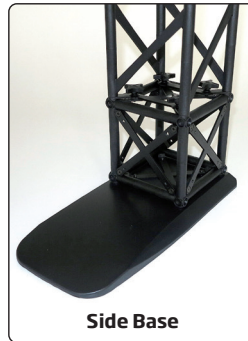

Black bases

- Choose between 3 different bases for 10 cm or 15 cm modules for indoor use
- Outdoor base for 15 cm modules only