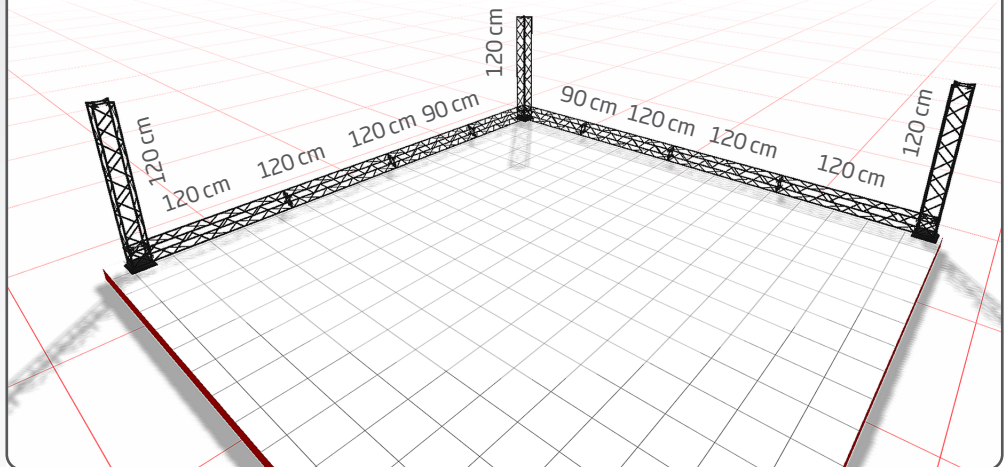

15 cm modules - black or white

A strong and stable wall with three feet, incl. clips and aluminum profiles for banner mounting. Spots are optional. Can be used as double sided by ordering extra clips + aluminum profiles for the extra banners. Delivered without banner.

Eine starke und stabile Messewand mit drei FüÙe, inklusive Clips und Alu-Profile für die Bannermontierung. Strahler sind optional. Kann mit extra Clips + Alu-Profile für die extra Banner als doppelseitig verwendet werden. Wird ohne Banner geliefert.

**Supplied complete with:**

7 x 90 + 15 x 120 cm modules - 6 x corner block  
15 x connector cross - 3 x regular base  
60 x clips - 4 x 90 + 12 x 120 cm alu profiles

**1: UPPER PART**

Modules: 5 pcs. 90 cm + 6 pcs. 120 cm  
Corner Block: 3 pcs.  
Connector Cross: 6 pcs.

**2: LOWER PART**

Modules: 2 pcs. 90 cm + 9 pcs. 120 cm  
Corner Block: 3 pcs.  
Connector Cross: 9 pcs.  
Regular Base: 3 pcs.

**3: ASSEMBLY**

Install banners at upper part.  
Mount upper part on top of lower part and at last install the bottom of the banner at the lower part.