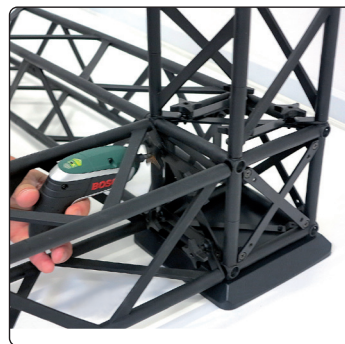

Mounting

- Very easy to assemble and disassemble
- Use a small Bosch IXO screwdriver (or similar)