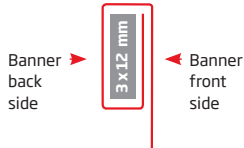

Banner material:

We recommend
250-320 g
polyester
or similar

Mounting of banner
on alu profile with tape