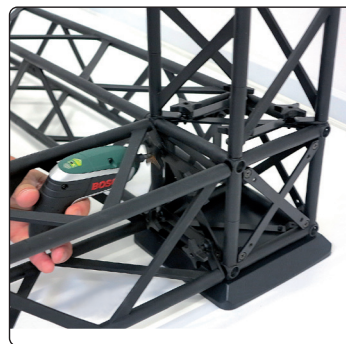

Mounting

- Very easy to assemble and disassemble
- Use a small Bosch IXO screwdriver (or similar)