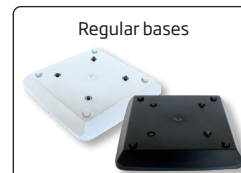

15 cm modules - black or white

🇬🇧 A strong and stable wall with four feet, incl. clips and aluminum profiles for banner mounting. Spots are optional. Can be used as double sided by ordering extra clips + aluminum profiles for the extra banners. Delivered without banner.

🇩🇪 Eine starke und stabile Messewand mit vier FüÙe, inklusive Clips und Alu-Profile für die Bannermontierung. Strahler sind optional. Kann mit extra Clips + Alu-Profile für die extra Banner als doppelseitig verwendet werden. Wird ohne Banner geliefert.

Supplied complete with:

10x 90 + 22x 120 cm Modules - 8 x corner block
22 x connector cross - 4 x regular base
90 x top & b. clips - 6x90 + 18x120 cm alu profiles

**1:
UPPER PART**

Modules: 7 pcs. 90 cm + 9 pcs. 120 cm
Corner Block: 4 pcs.
Connector Cross: 9 pcs.

**2:
LOWER PART**

Modules: 3 pcs. 90 cm + 13 pcs. 120 cm
Corner Block: 4 pcs.
Connector Cross: 13 pcs.
Regular Base: 4 pcs.

**3:
ASSEMBLY**

Install banners at upper part.
Mount upper part on top of lower part and at last install the bottom of the banner at the lower part.