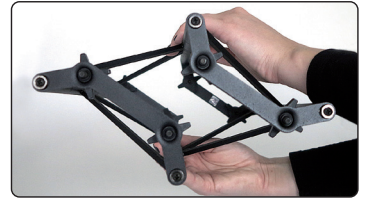

15 x 15 cm modules

- A modular truss system 15 x 15 cm made in strong and durable materials - aluminum, steel and composite.
- Black or white
- 4 screws for connecting
- The modules can be folded so that they do not take up much space during transport or storage