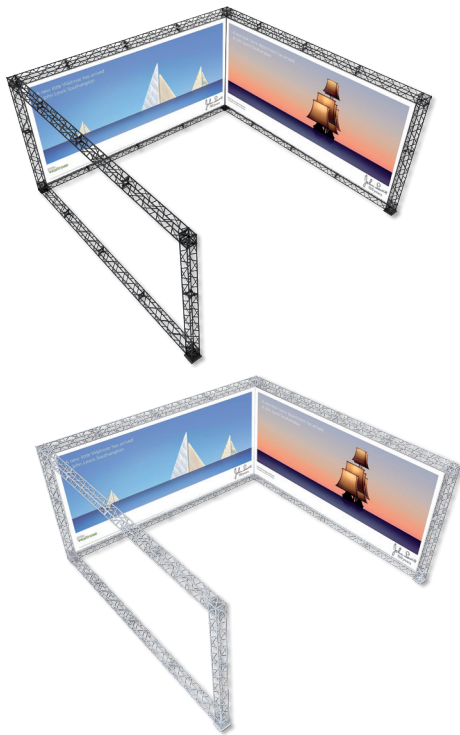

15 cm modules - black or white

🇬🇧 A strong and stable wall with four feet, incl. clips and aluminum profiles for banner mounting. Spots are optional. Can be used as double sided by ordering extra clips + aluminum profiles for the extra banners. Delivered without banner.

🇩🇪 Eine starke und stabile Messewand mit vier FüÙe, inklusive Clips und Alu-Profile für die Bannermontierung. Strahler sind optional. Kann mit extra Clips + Alu-Profile für die extra Banner als doppelseitig verwendet werden. Wird ohne Banner geliefert.

🇩🇰 En stærk og stabil væg med fire fødder, inkl. klips og aluprofiler til bannermontering. Spots er tilbehør. Kan bruges som dobbeltsidet ved tilkøb af klips + aluprofiler til ophæng af ekstra banner. Leveres uden banner.