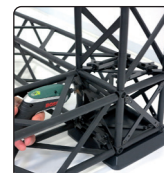

15 cm modules - black or white

🇬🇧 A strong and stable wall with four feet, incl. clips and aluminum profiles for banner mounting. Spots are optional. Can be used as double sided by ordering extra clips + aluminum profiles for the extra banners. Delivered without banner.

🇩🇪 Eine starke und stabile Messewand mit vier FüÙe, inklusive Clips und Alu-Profile für die Bannermontierung. Strahler sind optional. Kann mit extra Clips + Alu-Profile für die extra Banner als doppelseitig verwendet werden. Wird ohne Banner geliefert.

🇩🇰 En stærk og stabil væg med fire fødder, inkl. klips og aluprofiler til bannermontering. Spots er tilbehør. Kan bruges som dobbeltsidet ved tilkøb af klips + aluprofiler til ophæng af ekstra banner. Leveres uden banner.

**2:
LOWER PART**

Modules: 3 pcs. 90 cm + 13 pcs. 120 cm
Corner Block: 4 pcs.
Connector Cross: 13 pcs.
Regular Base: 4 pcs.

**3:
ASSEMBLY**

Install banners at upper part.
Mount upper part on top of lower part and at last install the bottom of the banner at the lower part.