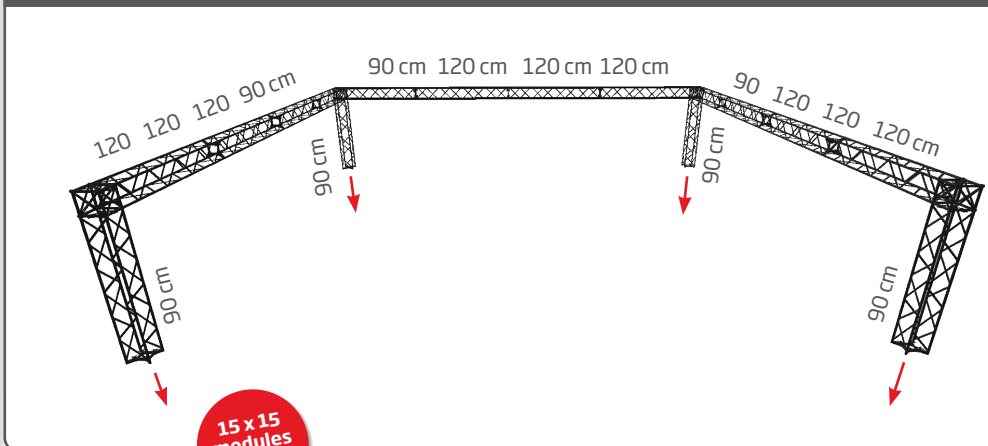

15 cm modules - black or white

🇬🇧 A strong and stable wall with four feet, incl. clips and aluminum profiles for banner mounting. Spots are optional. Can be used as double sided by ordering extra clips + aluminum profiles for the extra banners. Delivered without banner.

🇩🇪 Eine starke und stabile Messewand mit vier FüÙe, inklusive Clips und Alu-Profile für die Bannermontierung. Strahler sind optional. Kann mit extra Clips + Alu-Profile für die extra Banner als doppelseitig verwendet werden. Wird ohne Banner geliefert.

Supplied complete with:

10x 90 + 22x 120 cm Modules - 8 x corner block
22 x connector cross - 4 x regular base
90 x top & b. clips - 6x90 + 18x120 cm alu profiles

**1:
UPPER PART**

Modules: 7 pcs. 90 cm + 9 pcs. 120 cm
Corner Block: 4 pcs.
Connector Cross: 9 pcs.

Model	Article	Product	Modules	Color	Print size	Total W x H x D	Weight
773	1773	Truss 15 U-shape wall	15 x 15 cm	Black	3 pcs. 455 x 212 cm	490 x 246 x 490 cm	98 kg
793	1773w	Truss 15 U-shape wall	15 x 15 cm	White	3 pcs. 455 x 212 cm	490 x 246 x 490 cm	98 kg