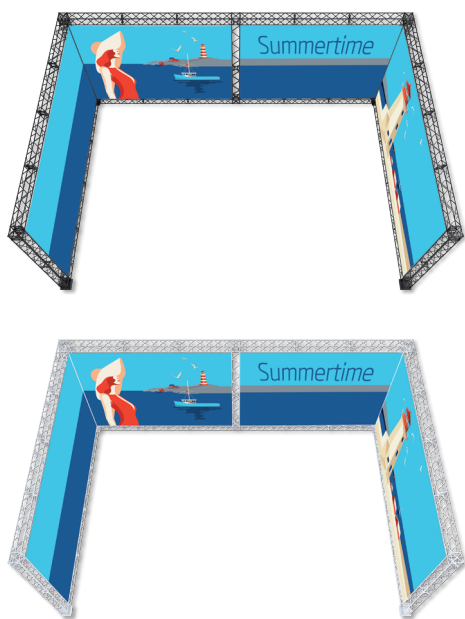

15 cm modules - black or white

A strong and stable wall with four feet, incl. clips and aluminum profiles for banner mounting. Spots are optional. Can be used as double sided by ordering extra clips + aluminum profiles for the extra banners. Delivered without banner.

Eine starke und stabile Messewand mit vier FüÙe, inklusive Clips und Alu-Profile für die Bannermontierung. Strahler sind optional. Kann mit extra Clips + Alu-Profile für die extra Banner als doppelseitig verwendet werden. Wird ohne Banner geliefert.

En stærk og stabil væg med fire fødder, inkl. klips og aluprofiler til bannermontering. Spots er tilbehør. Kan bruges som dobbeltsidet ved tilkøb af klips + aluprofiler til ophæng af ekstra banner. Leveres uden banner.