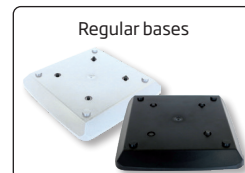

Eine starke und stabile Messewand mit vier FüÙe, inklusive Clips und Alu-Profile für die Bannermontierung. Strahler sind optional. Kann mit extra Clips + Alu-Profile für die extra Banner als doppelseitig verwendet werden. Wird ohne Banner geliefert.

15 x 15 modules measures

2: LOWER PART

- Modules: 14 pcs. 90 cm + 5 pcs. 120 cm
- Corner Block: 5 pcs.
- Connector Cross: 15 pcs.
- Regular Base: 5 pcs.

3: ASSEMBLY

Install banners at upper part. Mount upper part on top of lower part and at last install the bottom of the banner at the lower part.