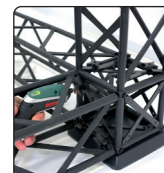

15 cm modules - black or white

A strong and stable wall with four feet, incl. clips and aluminum profiles for banner mounting. Spots are optional. Can be used as double sided by ordering extra clips + aluminum profiles for the extra banners. Delivered without banner.

Eine starke und stabile Messewand mit vier FüÙe, inklusive Clips und Alu-Profile für die Bannermontierung. Strahler sind optional. Kann mit extra Clips + Alu-Profile für die extra Banner als doppelseitig verwendet werden. Wird ohne Banner geliefert.

En stærk og stabil væg med fire fødder, inkl. klips og aluprofiler til bannermontering. Spots er tilbehør. Kan bruges som dobbeltsidet ved tilkøb af klips + aluprofiler til ophæng af ekstra banner. Leveres uden banner.

15 x 15 modules measures

2: LOWER PART

- Modules: 14 pcs. 90 cm + 5 pcs. 120 cm
- Corner Block: 5 pcs.
- Connector Cross: 15 pcs.
- Regular Base: 5 pcs.

3: ASSEMBLY

Install banners at upper part. Mount upper part on top of lower part and at last install the bottom of the banner at the lower part.