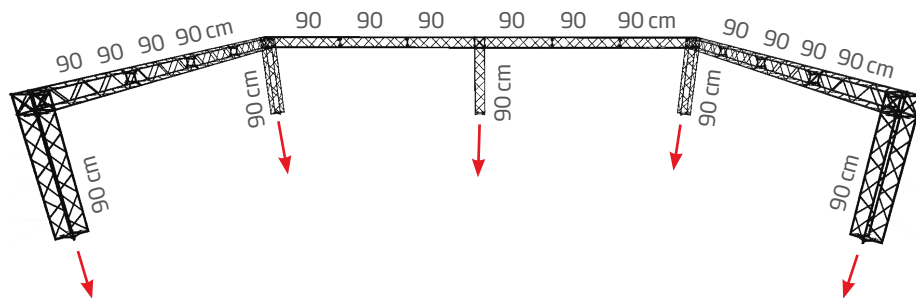

15 cm modules - black or white

A strong and stable wall with four feet, incl. clips and aluminum profiles for banner mounting. Spots are optional. Can be used as double sided by ordering extra clips + aluminum profiles for the extra banners. Delivered without banner.

Eine starke und stabile Messewand mit vier FüÙe, inklusive Clips und Alu-Profile für die Bannermontierung. Strahler sind optional. Kann mit extra Clips + Alu-Profile für die extra Banner als doppelseitig verwendet werden. Wird ohne Banner geliefert.

Supplied complete with:

- 33 x 90 cm + 5 x 120 cm modules
- 10 x corner block
- 25 x connector cross
- 5 x regular base
- 84 x top & bottom clips
- 28 x 90 cm alu profiles

1: UPPER PART

- Modules: 19 pcs. 90 cm
- Corner Block: 5 pcs.
- Connector Cross: 10 pcs.

Bannermaße: Banner Größe für CROWN Truss muß das selbe als den Innenmaßen schwi-schen die Module sein. Etwa 3 cm vom Banner oben und unten wird um die Aluleiste gewickelt und ist hiermit nicht sichtbar. Die Aluleiste ist mit Klebeband montiert.