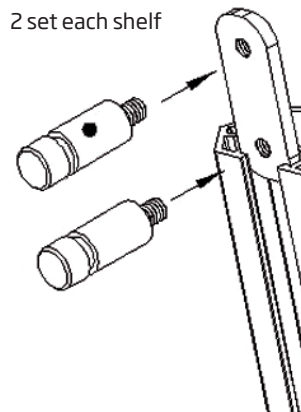

 Black powder coated Alu Brochure Stand with shelves made of 4 mm elegantly frosted acrylic. A message can be inserted between the 2 logo plates or logo printing can be mounted. Packed in flat carton, quick and easy to assemble.

 Prospektständer aus schwarzem pulverlakerterem Aluminium. Die Ablagen sind aus elegantem mattem 4 mm Acryl hergestellt. Zwischen den zwei Logoplatten kann eine Bot-schaft oder Logo-print angebracht werden. Leicht und schnell zu montieren.

 Alu brochurestander pulverlakeret i sort. Selve brochure hylderne er udført i 4 mm elegant frosted akryl. Der kan indsættes budskab i mellem de 2 logoplader eller monteres logoprint. Pakket i flad karton, hurtigt og let at samle.

Art. 80802
shelf holders
2 set each shelf

Model	Article	Capacity	Color	Total W x H x D	Package size and weight	Pallet size and quantity
808	6430	2 x A4	Black and white	27 x 100 x 35 cm	28 x 106 x 6 cm 3,6 kg	80 x 120 x 132 cm 56 pcs.
808	6431	3 x A4	Black and white	27 x 129 x 35 cm	28 x 139 x 6 cm 4,5 kg	80 x 142 x 130 cm 56 pcs.