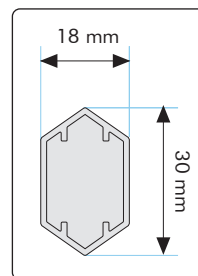

 Black powder coated Alu Brochure Stand with shelves made of 4 mm elegantly frosted acrylic. A message can be inserted between the 2 logo plates or logo printing can be mounted. Packed in flat carton, quick and easy to assemble.

 Prospektständer aus schwarzem pulverlakerterem Aluminium. Die Ablagen sind aus elegantem mattem 4 mm Acryl hergestellt. Zwischen den zwei Logoplatten kann eine Bot-schaft oder Logo-print angebracht werden. Leicht und schnell zu montieren.

 Alu brochurestander pulverlakeret i sort. Selve brochure hylderne er udført i 4 mm elegant frosted akryl. Der kan indsættes budskab i mellem de 2 logoplader eller monteres logoprint. Pakket i flad karton, hurtigt og let at samle.

Art. 80802
shelf holders
2 set each shelf

Model	Article	Capacity	Color	Total W x H x D	Package size and weight	Pallet size and quantity
808	6430	2 x A4	Black and white	27 x 100 x 35 cm	28 x 106 x 6 cm 3,6 kg	80 x 120 x 132 cm 56 pcs.
808	6431	3 x A4	Black and white	27 x 129 x 35 cm	28 x 139 x 6 cm 4,5 kg	80 x 142 x 130 cm 56 pcs.