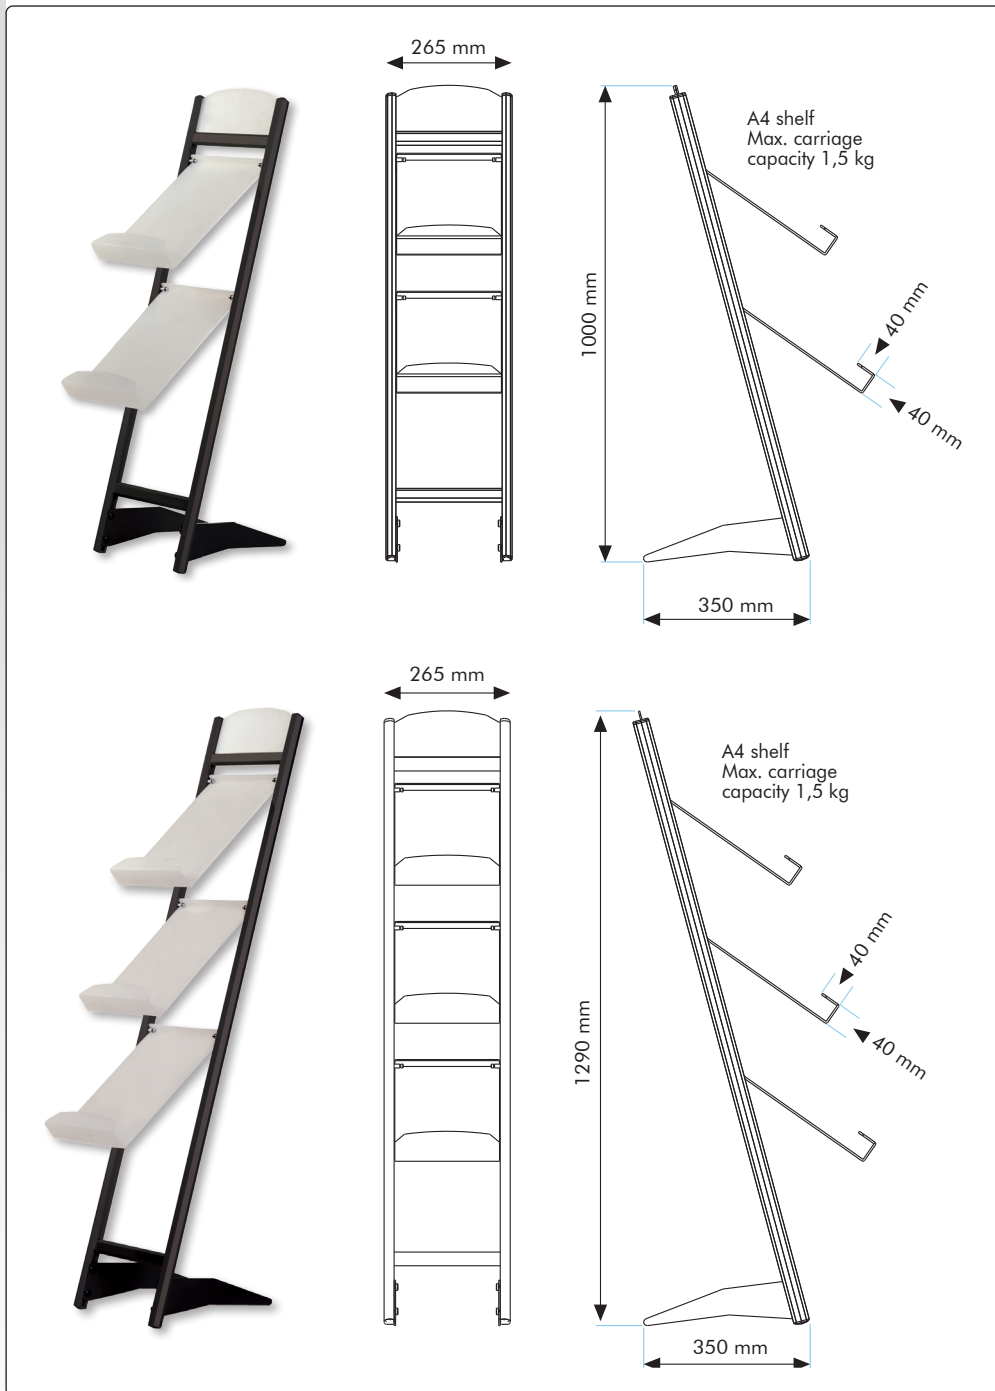

 Black powder coated Alu Brochure Stand with shelves made of 4 mm elegantly frosted acrylic. A message can be inserted between the 2 logo plates or logo printing can be mounted. Packed in flat carton, quick and easy to assemble.

 Prospektständer aus schwarzem pulverlakerterem Aluminium. Die Ablagen sind aus elegantem mattem 4 mm Acryl hergestellt. Zwischen den zwei Logoplatten kann eine Bot-schaft oder Logo-print angebracht werden. Leicht und schnell zu montieren.

 Alu brochurestander pulverlakeret i sort. Selve brochure hylderne er udført i 4 mm elegant frosted akryl. Der kan indsættes budskab i mellem de 2 logoplader eller monteres logoprint. Pakket i flad karton, hurtigt og let at samle.

Art. 80802
shelf holders
2 set each shelf

Model	Article	Capacity	Color	Total W x H x D	Package size and weight	Pallet size and quantity
808	6430	2 x A4	Black and white	27 x 100 x 35 cm	28 x 106 x 6 cm 3,6 kg	80 x 120 x 132 cm 56 pcs.
808	6431	3 x A4	Black and white	27 x 129 x 35 cm	28 x 139 x 6 cm 4,5 kg	80 x 142 x 130 cm 56 pcs.