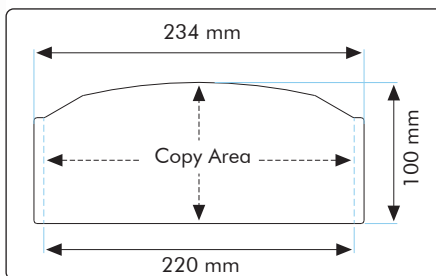

 Black powder coated Alu Brochure Stand with shelves made of 4 mm elegantly frosted acrylic. A message can be inserted between the 2 logo plates or logo printing can be mounted. Packed in flat carton, quick and easy to assemble.

 Prospektständer aus schwarzem pulverlakerterem Aluminium. Die Ablagen sind aus elegantem mattem 4 mm Acryl hergestellt. Zwischen den zwei Logoplatten kann eine Bot-schaft oder Logo-print angebracht werden. Leicht und schnell zu montieren.

 Alu brochurestander pulverlakeret i sort. Selve brochure hylderne er udført i 4 mm elegant frosted akryl. Der kan indsættes budskab i mellem de 2 logoplader eller monteres logoprint. Pakket i flad karton, hurtigt og let at samle.

Art. 80802
shelf holders
2 set each shelf

Model	Article	Capacity	Color	Total W x H x D	Package size and weight	Pallet size and quantity
808	6430	2 x A4	Black and white	27 x 100 x 35 cm	28 x 106 x 6 cm 3,6 kg	80 x 120 x 132 cm 56 pcs.
808	6431	3 x A4	Black and white	27 x 129 x 35 cm	28 x 139 x 6 cm 4,5 kg	80 x 142 x 130 cm 56 pcs.