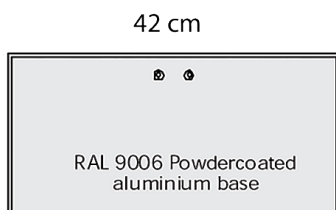

Alu stand with 6 pcs. of 8 mm acrylic A4 shelves. Quick and easy to assemble.

Alu Prospektständer mit 6 Stück A4 Ablagen aus 8 mm Acryl. Leicht und schnell zu montieren.

Alustander med 6 stk. A4 hylder i 8 mm akryl. Dybde på hylde: 4 cm. Let at samle.

Alu profile

Alu base

Model	Article	Capacity	Shelf size	Color	Total W x H	Package size and weight	Pallet size and quantity
811	6422	6 x A4	22,5 x 34,5 cm	Alu/acrylic	30 x 162 cm	33 x 44 x 13 cm 12 kg	80 x 120 x 220 cm 27 pcs.