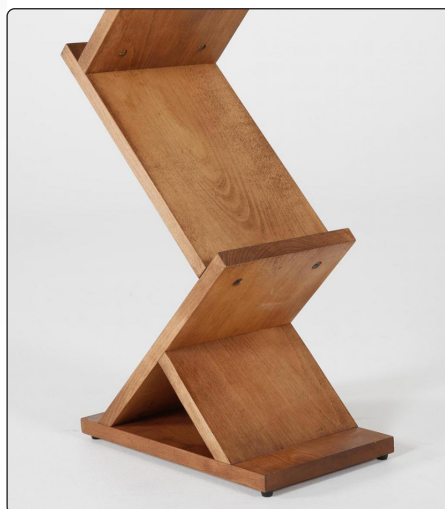

 Brochure holder made of dark stained beechwood with 5 shelves for A4 brochures. Quick and easy assembly.

 Prospektständer aus Holz - dunkel-gebeizt. 5 Stück Prospektablagen für A4 Prospekte. Wird zerlegt geliefert. Einfach und schnell zu montieren.

 Brochurestander i bøgtræ - mørk-lakeret - med 5 hylder til A4 brochurer. Let at samle.

Model	Article	Capacity	Shelf depth	Colour	Total W x H x D	Package size and weight	Pallet size and quantity
812	6421	5 x A4	3 cm	Wood	22 x 149 x 37 cm	26 x 41 x 21 cm 9,5 kg	80 x 120 x 220 cm 72 pcs.