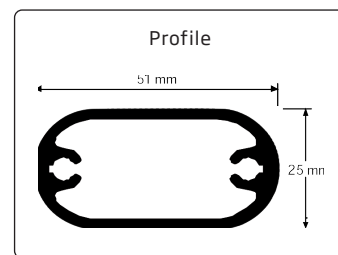

Single-sided art. 6016

Double-sided art. 6049

Single or double sided aluminum info board/ brochure stand. A1 snap-frame with 32 mm alu profile, antireflex front panels and round corners. 4 mm acrylic shelves for A4 brochures.

Ein- oder Doppelseitiger Aluminium Info- und Prospektständer. A1 Klapp Rahmen mit 32 mm Alu Profile, anti-reflex Frontscheibe und verchromten Rondo-Ecken. Einseitig, mit 4 mm Acrylablage für 2 Stück A4 Prospekte. Doppelseitig, mit Acrylablage für 4 Stück A4 Prospekte.

Enkelt- eller dobbeltsidet kombineret infotavle og brochurestander i aluminium. A1 Snap-Frame med 32 mm aluprofil, antireflex frontplader og Rondohjørner. 4 mm enkelt- eller dobbelt akryl-hylder til 2 eller 4 stk. A4-brochurer.

Model	Article	Poster size	Shelves	Color	Total W x H	Package size and weight	Pallet size and quantity
820	6016	1 pc. 59,4 x 84,1 cm	1 pc. 2 x A4	Alu/acrylic	74 x 176 cm	77 x 178 x 7 cm 12 kg	80 x 120 x 220 cm 10 pcs.
820	6049	2 pcs. 59,4 x 84,1 cm	2 pcs. 4 x A4	Alu/acrylic	74 x 176 cm	77 x 178 x 7 cm 16 kg	80 x 120 x 220 cm 10 pcs.