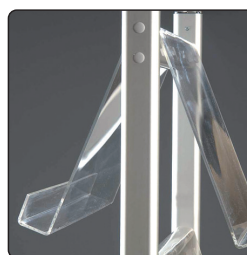

Single-sided art. 6016

Double-sided art. 6049

Single or double sided aluminum info board/ brochure stand. A1 snap-frame with 32 mm alu profile, antireflex front panels and round corners. 4 mm acrylic shelves for A4 brochures.

Ein- oder Doppelseitiger Aluminium Info- und Prospektständer. A1 Klapp Rahmen mit 32 mm Alu Profile, anti-reflex Frontscheibe und verchromten Rondo-Ecken. Einseitig, mit 4 mm Acrylablage für 2 Stück A4 Prospekte. Doppelseitig, mit Acrylablage für 4 Stück A4 Prospekte.

Enkelt- eller dobbeltsidet kombineret infotavle og brochurestander i aluminium. A1 Snap-Frame med 32 mm aluprofil, antireflex frontplader og Rondohjørner. 4 mm enkelt- eller dobbelt akryl-hylder til 2 eller 4 stk. A4-brochurer.