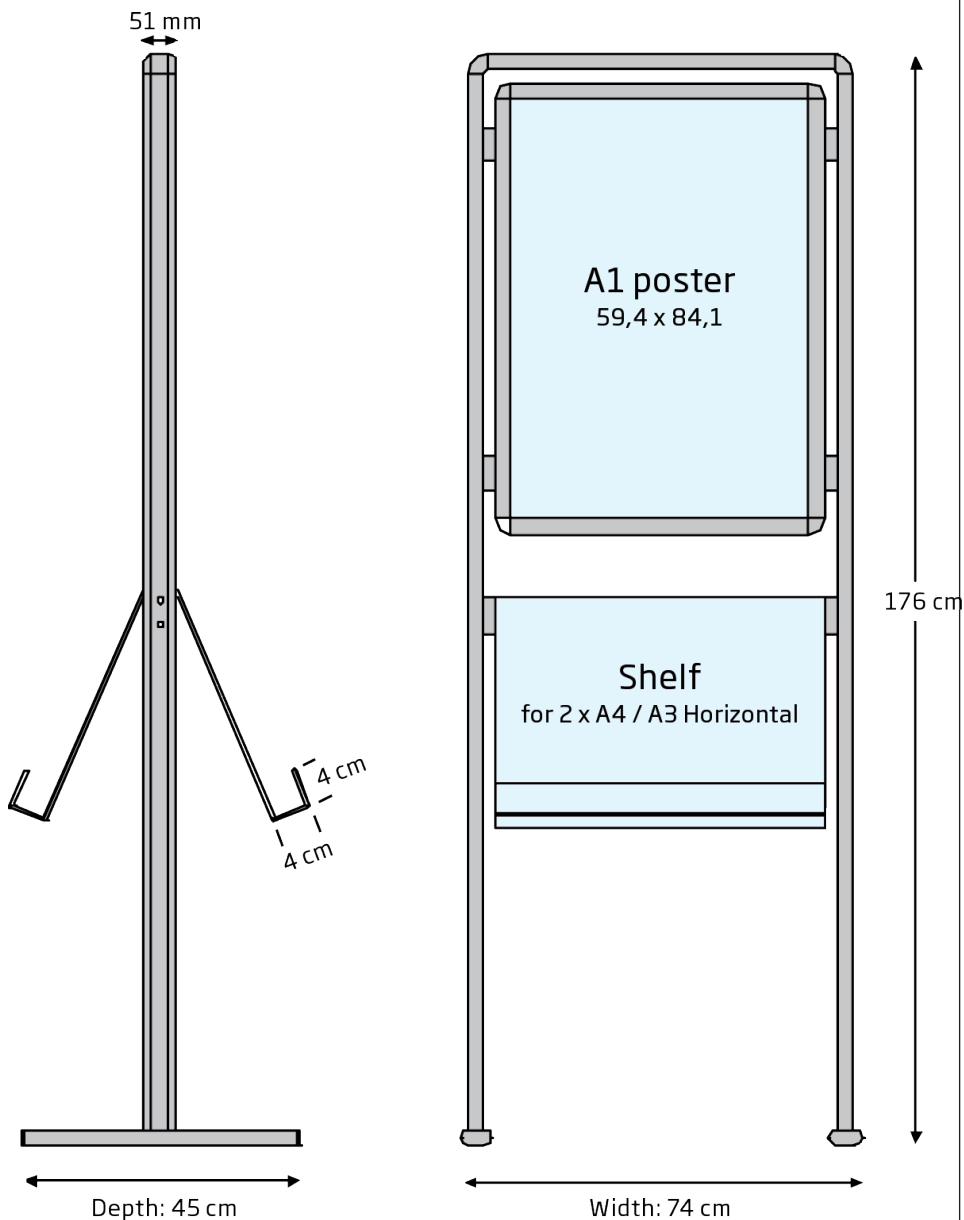

Single-sided art. 6016

Double-sided art. 6049

Single or double sided aluminum info board/ brochure stand. A1 snap-frame with 32 mm alu profile, antireflex front panels and round corners. 4 mm acrylic shelves for A4 brochures.

Ein- oder Doppelseitiger Aluminium Info- und Prospektständer. A1 Klapp Rahmen mit 32 mm Alu Profile, anti-reflex Frontscheibe und verchromten Rondo-Ecken. Einseitig, mit 4 mm Acrylablage für 2 Stück A4 Prospekte. Doppelseitig, mit Acrylablage für 4 Stück A4 Prospekte.

Enkelt- eller dobbeltsidet kombineret infotavle og brochurestander i aluminium. A1 Snap-Frame med 32 mm aluprofil, antireflex frontplader og Rondohjørner. 4 mm enkelt- eller dobbelt akryl-hylder til 2 eller 4 stk. A4-brochurer.

Model	Article	Poster size	Shelves	Color	Total W x H	Package size and weight	Pallet size and quantity
820	6016	1 pc. 59,4 x 84,1 cm	1 pc. 2 x A4	Alu/acrylic	74 x 176 cm	77 x 178 x 7 cm 12 kg	80 x 120 x 220 cm 10 pcs.
820	6049	2 pcs. 59,4 x 84,1 cm	2 pcs. 4 x A4	Alu/acrylic	74 x 176 cm	77 x 178 x 7 cm 16 kg	80 x 120 x 220 cm 10 pcs.