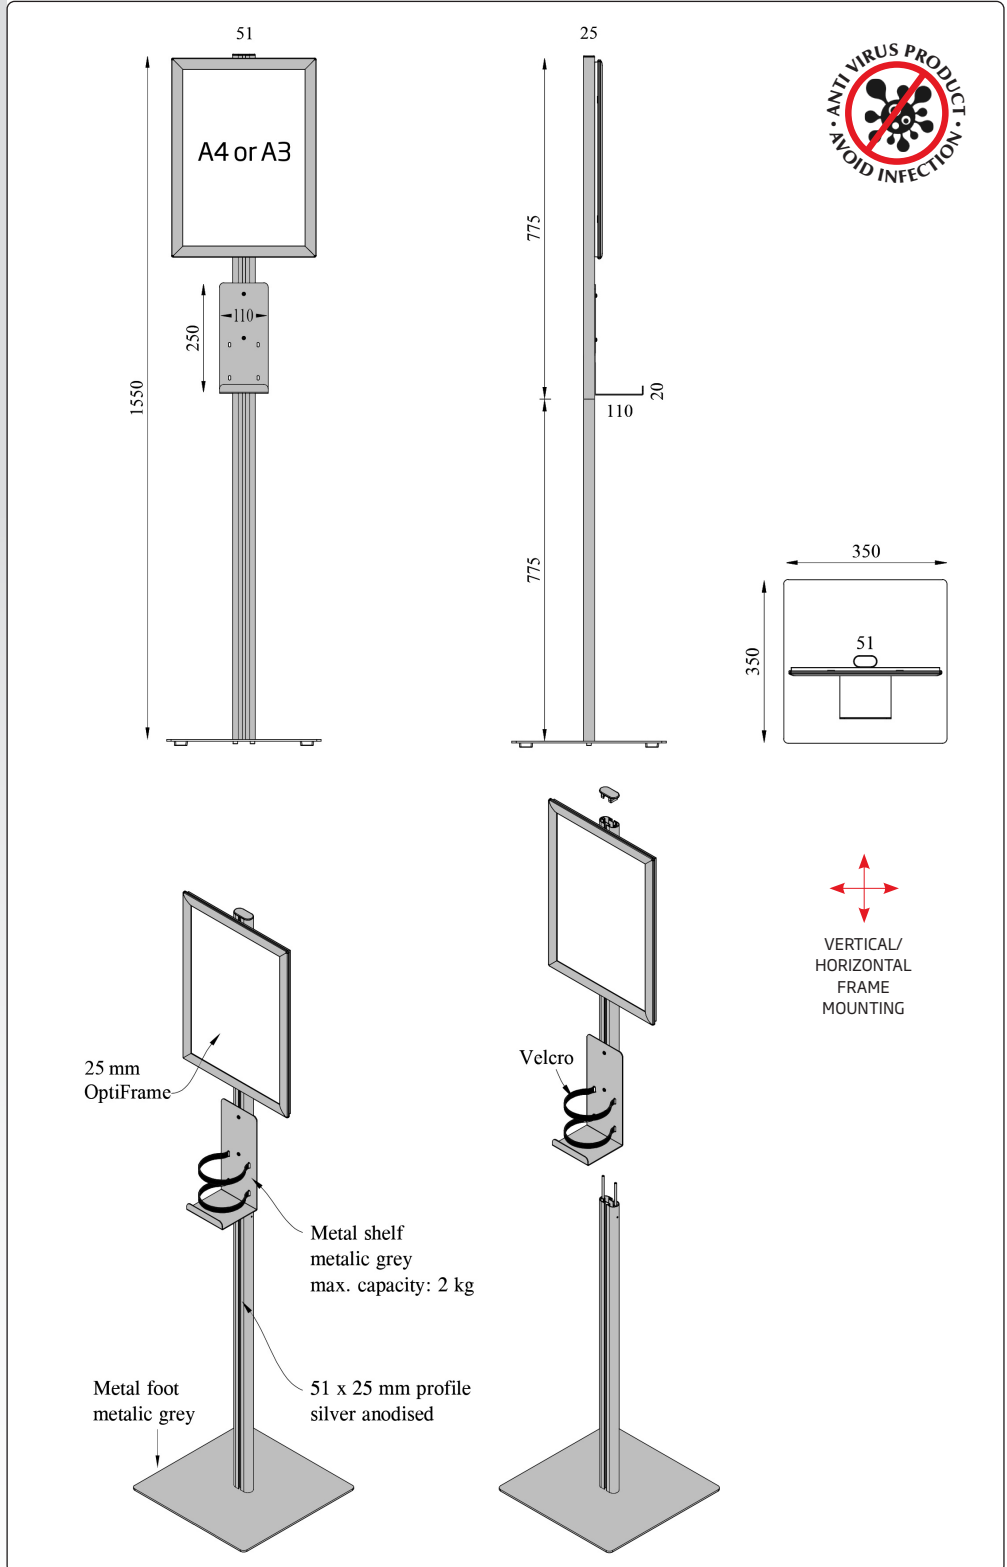

 Aluminum info stand with a heavy base (3,8 kg). A4 or A3 snap-frame with 25 mm profile and anti-reflex cover - adjustable position - vertical or horizontal. Mounted with a small shelf with velcro for hand sanitizer. For indoor use.

 Aluminium Ständer mit einem schweren Fuß (3,8 kg). A4 oder A3 Klapprahmen mit 25 mm Profil mit Antireflex-Schutzfolie - verstellbar in vertikaler oder horizontaler Position. Montiert mit einer kleinen Ablage mit Klettband für Hand Alkohol. Für den Innenbereich.

 Aluminium infostander med kraftigt fod (3,8 kg). A4 eller A3 snapramme med 25 mm profil og APET antireflex frontplade - valgfri indstilling - vertikal eller horisontal. Monteret med en lille hylde med velcrobånd til placering af håndsprit. Til indendørs brug.

| Model | Article | Poster size | - visible part | Colour | Stand W x H | Base | Package size and weight | Pallet size and quantity |
|-------|---------|-----------------|----------------|--------|-------------|------------|-------------------------|---------------------------|
| 851 | 1915 | 21 x 29,7 cm A4 | 19,2 x 27,9 cm | Alu | 35 x 155 cm | 35 x 35 cm | 83 x 40 x 15 cm 8,2 kg | 80 x 120 x 190 cm 32 pcs. |
| 851 | 1916 | 29,7 x 42 cm A3 | 27,9 x 40,2 cm | Alu | 35 x 155 cm | 35 x 35 cm | 84 x 41 x 16 cm 8,5 kg | 80 x 120 x 220 cm 32 pcs. |