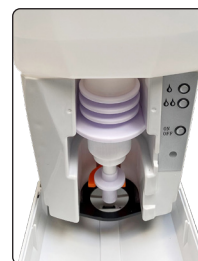

🇬🇧 Aluminum info stand - 150 cm height with heavy foot. A4 or A3 snap-frame with 25 mm profile and anti-reflex front plate - adjustable position - vertical or horizontal. Mounted with a 1000 ml dispenser with sensor for hand sanitizer and shelf with acrylic, white tray. Batteries and hand sanitiser not incl. For indoor use.

🇩🇪 Infoständer in Aluminium - 150 cm hoch mit einem schweren Fuß. A4 oder A3 Klapprahmen mit 25 mm Profil und Antireflex-Schutzfolie - verstellbar in vertikaler oder horizontaler Position. Mit 1000 ml Spender mit Sensor für Desinfektionsmittel und weißer Tropfschale. Batterien und Desinfektionsmittel nicht inkl. Für den Innenbereich.

🇩🇰 150 cm høj aluminium infostander med firkantet fod. A4 el. A3 snapramme med 25 mm profil og anti-refleks frontplade - valgfri indstilling - vertikal eller horistontal. Monteret med en 1000 ml dispenser med sensor til håndsprit og hylde med hvid akryl drypbakke. Batterier og håndsprit er ikke inkl. Til indendørs brug.