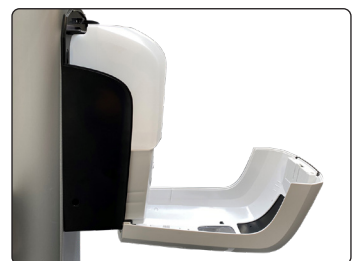

🇬🇧 Aluminum info stand - 150 cm height with heavy foot. A4 or A3 snap-frame with 25 mm profile and anti-reflex front plate - adjustable position - vertical or horizontal. Mounted with a 1000 ml dispenser with sensor for hand sanitizer and shelf with acrylic, white tray. Batteries and hand sanitiser not incl. For indoor use.

🇩🇪 Infoständer in Aluminium - 150 cm hoch mit einem schweren Fuß. A4 oder A3 Klapprahmen mit 25 mm Profil und Antireflex-Schutzfolie - verstellbar in vertikaler oder horizontaler Position. Mit 1000 ml Spender mit Sensor für Desinfektionsmittel und weißer Tropfschale. Batterien und Desinfektionsmittel nicht inkl. Für den Innenbereich.

🇩🇰 150 cm høj aluminium infostander med firkantet fod. A4 el. A3 snapramme med 25 mm profil og anti-refleks frontplade - valgfri indstilling - vertikal eller horistontal. Monteret med en 1000 ml dispenser med sensor til håndsprit og hylde med hvid akryl drypbakke. Batterier og håndsprit er ikke inkl. Til indendørs brug.