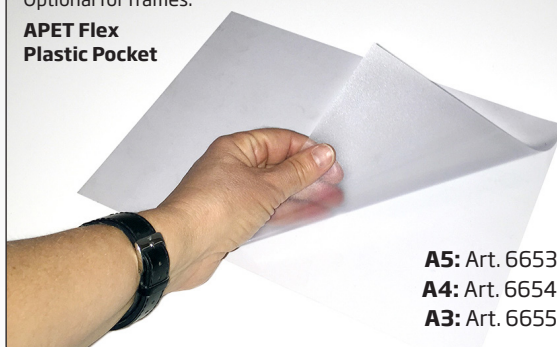

🇩🇰 Leveres med ABS plastramme, holder, teleskopstang 30 - 60 cm og metal fod. Vælg mellem hvid eller sort ramme - stang/fod i sort eller grå. Leveres uden APET plastomslag.

Art. 4815: Height with telescopic pole

Grey pole and foot with black frames
Same foot 3 different frame sizes

Optional for frames:
APET Flex Plastic Pocket

A5: Art. 6653
A4: Art. 6654
A3: Art. 6655

Black frames in A5, A4 and A3 size

Can be placed in horizontal position

Model	Article	Pole colour	Frame colour	Print size	Total height	Foot size	Package size
872	4803	● Black	○ White	14,8 x 21 cm A5	59 - 81 cm	16 x 19,5 cm	30 x 40 x 5 cm
872	4808	● Black	● Black	14,8 x 21 cm A5	59 - 81 cm	16 x 19,5 cm	30 x 40 x 5 cm
872	4813 NEW	● Grey	● Black	14,8 x 21 cm A5	63 - 81 cm	16 x 21,0 cm	30 x 40 x 5 cm
872	4805	● Black	○ White	21 x 29,7 cm A4	68 - 90 cm	16 x 19,5 cm	30 x 40 x 5 cm
872	4809	● Black	● Black	21 x 29,7 cm A4	68 - 90 cm	16 x 20 cm	30 x 40 x 5 cm
872	4812 NEW	● Grey	○ White	21 x 29,7 cm A4	72 - 90 cm	16 x 21,0 cm	30 x 40 x 5 cm
872	4814 NEW	● Grey	● Black	21 x 29,7 cm A4	72 - 90 cm	16 x 21,0 cm	30 x 40 x 5 cm
872	4810	● Black	● Black	29,7 x 42 cm A3	80 - 107 cm	16 x 19,5 cm	30 x 40 x 5 cm
872	4815 NEW	● Grey	● Black	29,7 x 42 cm A3	84 - 103 cm	16 x 21,0 cm	30 x 40 x 5 cm