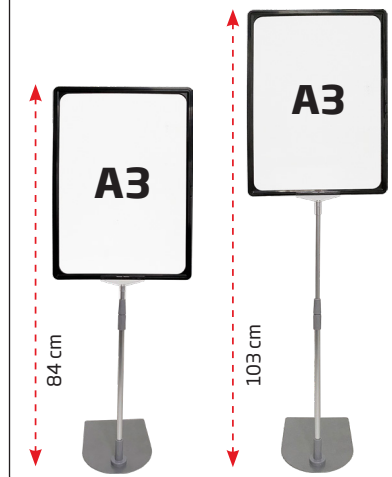

Black pole and foot

NEW MODEL: Grey pole and rounded foot

🇬🇧 Delivered with ABS plastic frame, fitting, telescopic pole 30 - 60 cm and metal foot. Choose between white or black frame - pole/foot in black or grey. Delivered without APET front panels.

🇩🇪 Kunststoffrahmen mit ABS Kunststoff Rahmen, Halterung. Stellbare Stange, 30 - 60 cm und Metallfuß. Wählen Sie zwischen weißem oder schwarzem Rahmen - Stange/Fuß in schwarz oder grau. Wird ohne APET Frontplatten geliefert.

🇩🇰 Leveres med ABS plastramme, holder, teleskopstang 30 - 60 cm og metal fod. Vælg mellem hvid eller sort ramme - stang/fod i sort eller grå. Leveres uden APET plastomslag.

Art. 4815: Height with telescopic pole

Model	Article	Pole colour	Frame colour	Print size	Total height	Foot size	Package size
872	4803	● Black	○ White	14,8 x 21 cm A5	59 - 81 cm	16 x 19,5 cm	30 x 40 x 5 cm
872	4808	● Black	● Black	14,8 x 21 cm A5	59 - 81 cm	16 x 19,5 cm	30 x 40 x 5 cm
872	4813 NEW	● Grey	● Black	14,8 x 21 cm A5	63 - 81 cm	16 x 21,0 cm	30 x 40 x 5 cm
872	4805	● Black	○ White	21 x 29,7 cm A4	68 - 90 cm	16 x 19,5 cm	30 x 40 x 5 cm
872	4809	● Black	● Black	21 x 29,7 cm A4	68 - 90 cm	16 x 20 cm	30 x 40 x 5 cm
872	4812 NEW	● Grey	○ White	21 x 29,7 cm A4	72 - 90 cm	16 x 21,0 cm	30 x 40 x 5 cm
872	4814 NEW	● Grey	● Black	21 x 29,7 cm A4	72 - 90 cm	16 x 21,0 cm	30 x 40 x 5 cm
872	4810	● Black	● Black	29,7 x 42 cm A3	80 - 107 cm	16 x 19,5 cm	30 x 40 x 5 cm
872	4815 NEW	● Grey	● Black	29,7 x 42 cm A3	84 - 103 cm	16 x 21,0 cm	30 x 40 x 5 cm