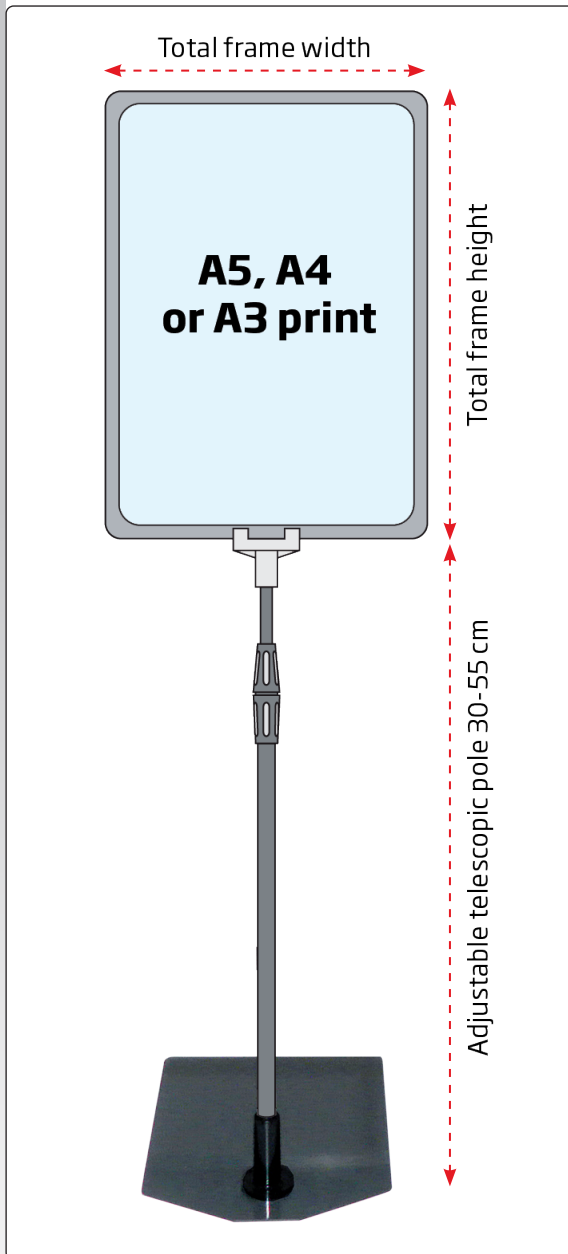

Black pole and foot

NEW MODEL: Grey pole and rounded foot

🇬🇧 Delivered with ABS plastic frame, fitting, telescopic pole 30 - 60 cm and metal foot. Choose between white or black frame - pole/foot in black or grey. Delivered without APET front panels.

🇩🇪 Kunststoffrahmen mit ABS Kunststoff Rahmen, Halterung. Stellbare Stange, 30 - 60 cm und Metallfuß. Wählen Sie zwischen weißem oder schwarzem Rahmen - Stange/Fuß in schwarz oder grau. Wird ohne APET Frontplatten geliefert.

🇩🇰 Leveres med ABS plastramme, holder, teleskopstang 30 - 60 cm og metal fod. Vælg mellem hvid eller sort ramme - stang/fod i sort eller grå. Leveres uden APET plastomslag.

Art. 4815: Height with telescopic pole

Model	Article	Pole colour	Frame colour	Print size	Total height	Foot size	Package size
872	4803	● Black	○ White	14,8 x 21 cm A5	59 - 81 cm	16 x 19,5 cm	30 x 40 x 5 cm
872	4808	● Black	● Black	14,8 x 21 cm A5	59 - 81 cm	16 x 19,5 cm	30 x 40 x 5 cm
872	4813 NEW	● Grey	● Black	14,8 x 21 cm A5	63 - 81 cm	16 x 21,0 cm	30 x 40 x 5 cm
872	4805	● Black	○ White	21 x 29,7 cm A4	68 - 90 cm	16 x 19,5 cm	30 x 40 x 5 cm
872	4809	● Black	● Black	21 x 29,7 cm A4	68 - 90 cm	16 x 20 cm	30 x 40 x 5 cm
872	4812 NEW	● Grey	○ White	21 x 29,7 cm A4	72 - 90 cm	16 x 21,0 cm	30 x 40 x 5 cm
872	4814 NEW	● Grey	● Black	21 x 29,7 cm A4	72 - 90 cm	16 x 21,0 cm	30 x 40 x 5 cm
872	4810	● Black	● Black	29,7 x 42 cm A3	80 - 107 cm	16 x 19,5 cm	30 x 40 x 5 cm
872	4815 NEW	● Grey	● Black	29,7 x 42 cm A3	84 - 103 cm	16 x 21,0 cm	30 x 40 x 5 cm