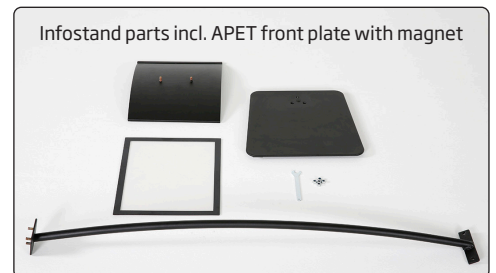

Infostand Curved Black

Black info stand with a curved A4 or A3 sized frame with magnetic closure. The curved pole and the square base are made of steel. The frame can be mounted in horizontal or vertical position. Very easy to set up.

Infoständer in schwarz mit gebogenem A4 oder A3 Rahmen mit Magnetverschluss. Gebogene Stange und quadratischem Fuß aus Metall. Der Rahmen kann in horizontaler oder vertikaler Position montiert werden. Sehr leicht aufzustellen.

Sort infostander med buet A4 eller A3 ramme med magnetisk lukning. Buet stang og firkantet fod af stål. Rammen kan monteres horisontalt eller vertikalt. Let at sætte op og skifte budskab.

Model	Article	Product	Poster size - visible part	Height	Base size weight	Package size	weight	Pallet size and quantity
879	6474	A4 stand	21 x 29,7 cm 20,6 x 29,7 cm	up to 86 cm	29,5 x 29,5 cm 2,6 kg	33 x 103 x 9 cm	5 kg	80 x 120 x 220 cm 55 pcs.
879	6475	A3 stand	29,7 x 42 cm 29,3 x 41,6 cm	up to 132 cm	29,5 x 29,5 cm 2,6 kg	37 x 104 x 8 cm	6 kg	80 x 120 x 220 cm 54 pcs.
	64741	A4 front plate	21 x 29,7 cm 20,6 x 29,7 cm					
	64751	A3 front plate	29,7 x 42 cm 29,3 x 41,6 cm					