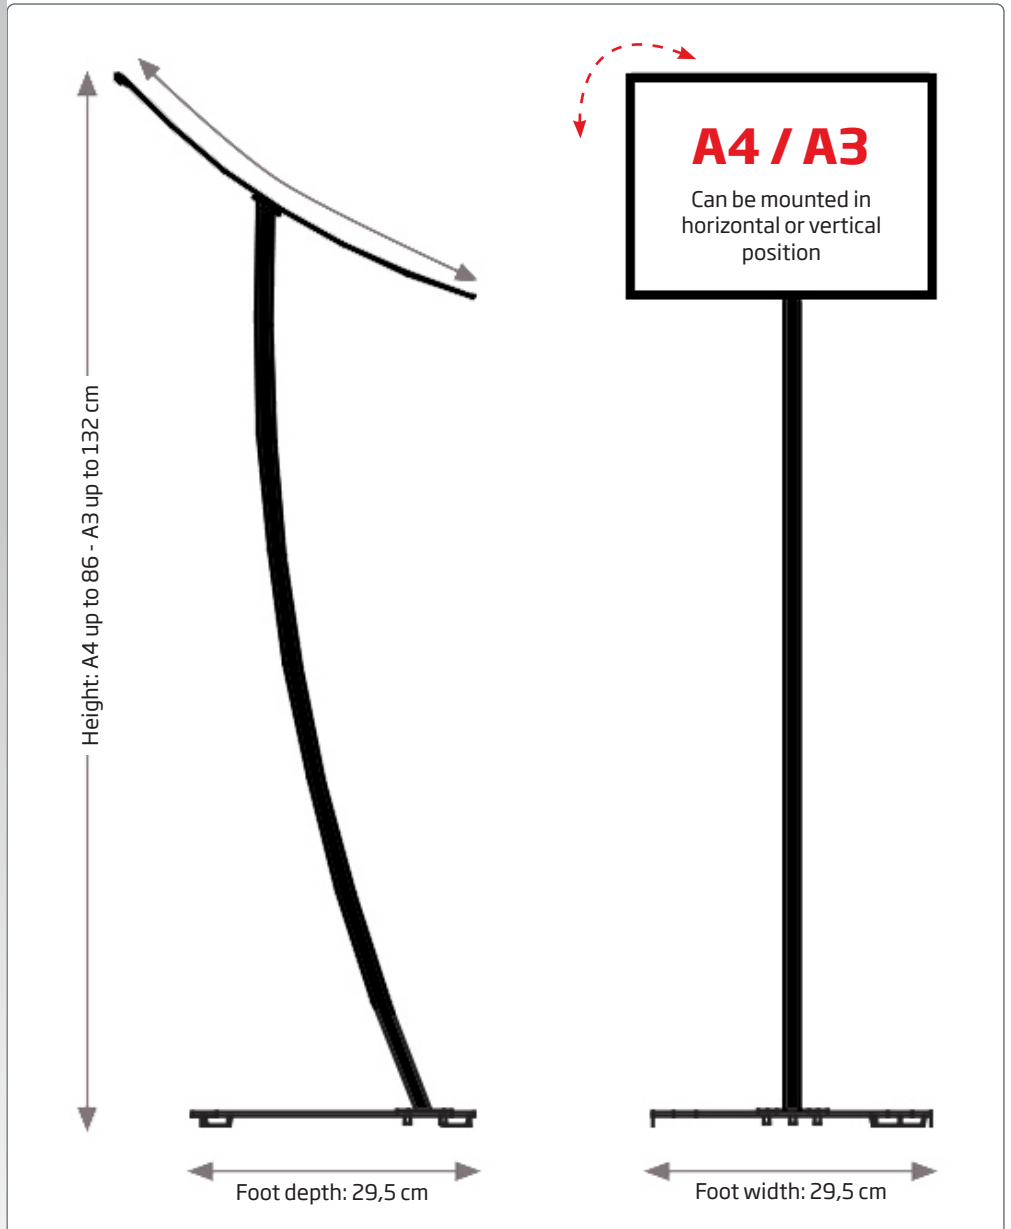

Infostand Curved Black

Black info stand with a curved A4 or A3 sized frame with magnetic closure. The curved pole and the square base are made of steel. The frame can be mounted in horizontal or vertical position. Very easy to set up.

Infoständer in schwarz mit gebogenem A4 oder A3 Rahmen mit Magnetverschluss. Gebogene Stange und quadratischem Fuß aus Metall. Der Rahmen kann in horizontaler oder vertikaler Position montiert werden. Sehr leicht aufzustellen.

Sort infostander med buet A4 eller A3 ramme med magnetisk lukning. Buet stang og firkantet fod af stål. Rammen kan monteres horisontalt eller vertikalt. Let at sætte op og skifte budskab.

Model	Article	Product	Poster size - visible part	Height	Base size weight	Package size	weight	Pallet size and quantity
879	6474	A4 stand	21 x 29,7 cm 20,6 x 29,7 cm	up to 86 cm	29,5 x 29,5 cm 2,6 kg	33 x 103 x 9 cm	5 kg	80 x 120 x 220 cm 55 pcs.
879	6475	A3 stand	29,7 x 42 cm 29,3 x 41,6 cm	up to 132 cm	29,5 x 29,5 cm 2,6 kg	37 x 104 x 8 cm	6 kg	80 x 120 x 220 cm 54 pcs.
	64741	A4 front plate	21 x 29,7 cm 20,6 x 29,7 cm					
	64751	A3 front plate	29,7 x 42 cm 29,3 x 41,6 cm					