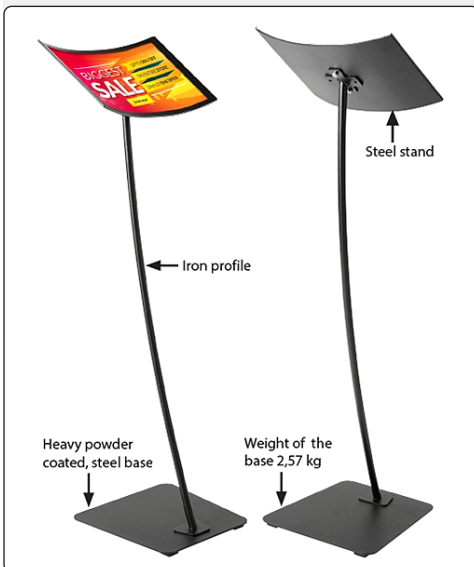

Infostand Curved Black

Black info stand with a curved A4 or A3 sized frame with magnetic closure. The curved pole and the square base are made of steel. The frame can be mounted in horizontal or vertical position. Very easy to set up.

Infoständer in schwarz mit gebogenem A4 oder A3 Rahmen mit Magnetverschluss. Gebogene Stange und quadratischem Fuß aus Metall. Der Rahmen kann in horizontaler oder vertikaler Position montiert werden. Sehr leicht aufzustellen.

Sort infostander med buet A4 eller A3 ramme med magnetisk lukning. Buet stang og firkantet fod af stål. Rammen kan monteres horisontalt eller vertikalt. Let at sætte op og skifte budskab.

Model	Article	Product	Poster size - visible part	Height	Base size weight	Package size	weight	Pallet size and quantity
879	6474	A4 stand	21 x 29,7 cm 20,6 x 29,7 cm	up to 86 cm	29,5 x 29,5 cm 2,6 kg	33 x 103 x 9 cm	5 kg	80 x 120 x 220 cm 55 pcs.
879	6475	A3 stand	29,7 x 42 cm 29,3 x 41,6 cm	up to 132 cm	29,5 x 29,5 cm 2,6 kg	37 x 104 x 8 cm	6 kg	80 x 120 x 220 cm 54 pcs.
	64741	A4 front plate	21 x 29,7 cm 20,6 x 29,7 cm					
	64751	A3 front plate	29,7 x 42 cm 29,3 x 41,6 cm					