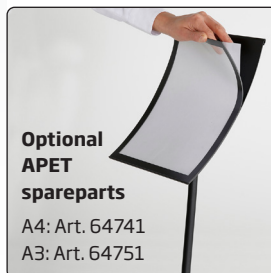

Infostand Curved Black

Black info stand with a curved A4 or A3 sized frame with magnetic closure. The curved pole and the square base are made of steel. The frame can be mounted in horizontal or vertical position. Very easy to set up.

Infoständer in schwarz mit gebogenem A4 oder A3 Rahmen mit Magnetverschluss. Gebogene Stange und quadratischem Fuß aus Metall. Der Rahmen kann in horizontaler oder vertikaler Position montiert werden. Sehr leicht aufzustellen.

Sort infostander med buet A4 eller A3 ramme med magnetisk lukning. Buet stang og firkantet fod af stål. Rammen kan monteres horisontalt eller vertikalt. Let at sætte op og skifte budskab.

Model	Article	Product	Poster size - visible part	Height	Base size weight	Package size	weight	Pallet size and quantity
879	6474	A4 stand	21 x 29,7 cm 20,6 x 29,7 cm	up to 86 cm	29,5 x 29,5 cm 2,6 kg	33 x 103 x 9 cm	5 kg	80 x 120 x 220 cm 55 pcs.
879	6475	A3 stand	29,7 x 42 cm 29,3 x 41,6 cm	up to 132 cm	29,5 x 29,5 cm 2,6 kg	37 x 104 x 8 cm	6 kg	80 x 120 x 220 cm 54 pcs.
	64741	A4 front plate	21 x 29,7 cm 20,6 x 29,7 cm					
	64751	A3 front plate	29,7 x 42 cm 29,3 x 41,6 cm					