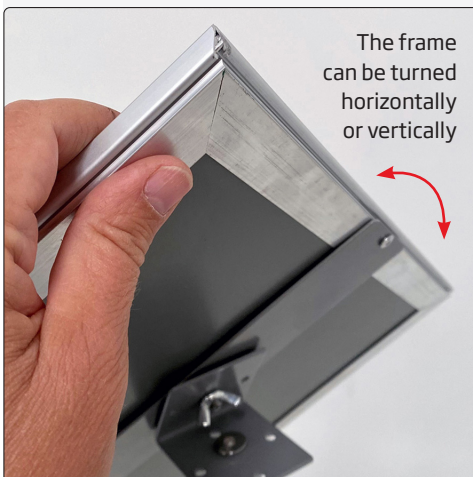

Model	Article	Poster size	- visible part	Color	Height	Base	Package size & weight	Pallet size & quantity (DK)
881	6492	21 x 29,7 cm A4	19,2 x 28 cm	Alu/silver	88 / 84 cm	24 x 24 x 0,8 cm	33 x 81 x 7,5 cm 3,7 kg	80 x 120 x 220 cm 77 pcs.
881	6493	21 x 29,7 cm A4	19,2 x 28 cm	Black	88 / 84 cm	24 x 24 x 0,8 cm	33 x 81 x 7,5 cm 3,7 kg	80 x 120 x 220 cm 77 pcs.
881	6494	29,7 x 42 cm A3	27,9 x 40,2 cm	Alu/silver	99 / 94 cm	33 x 33 x 0,8 cm	44 x 90 x 8 cm 4,7 kg	80 x 120 x 220 cm 51 pcs.
881	6495	29,7 x 42 cm A3	27,9 x 40,2 cm	Black	99 / 94 cm	33 x 33 x 0,8 cm	44 x 90 x 8 cm 4,7 kg	80 x 120 x 220 cm 51 pcs.