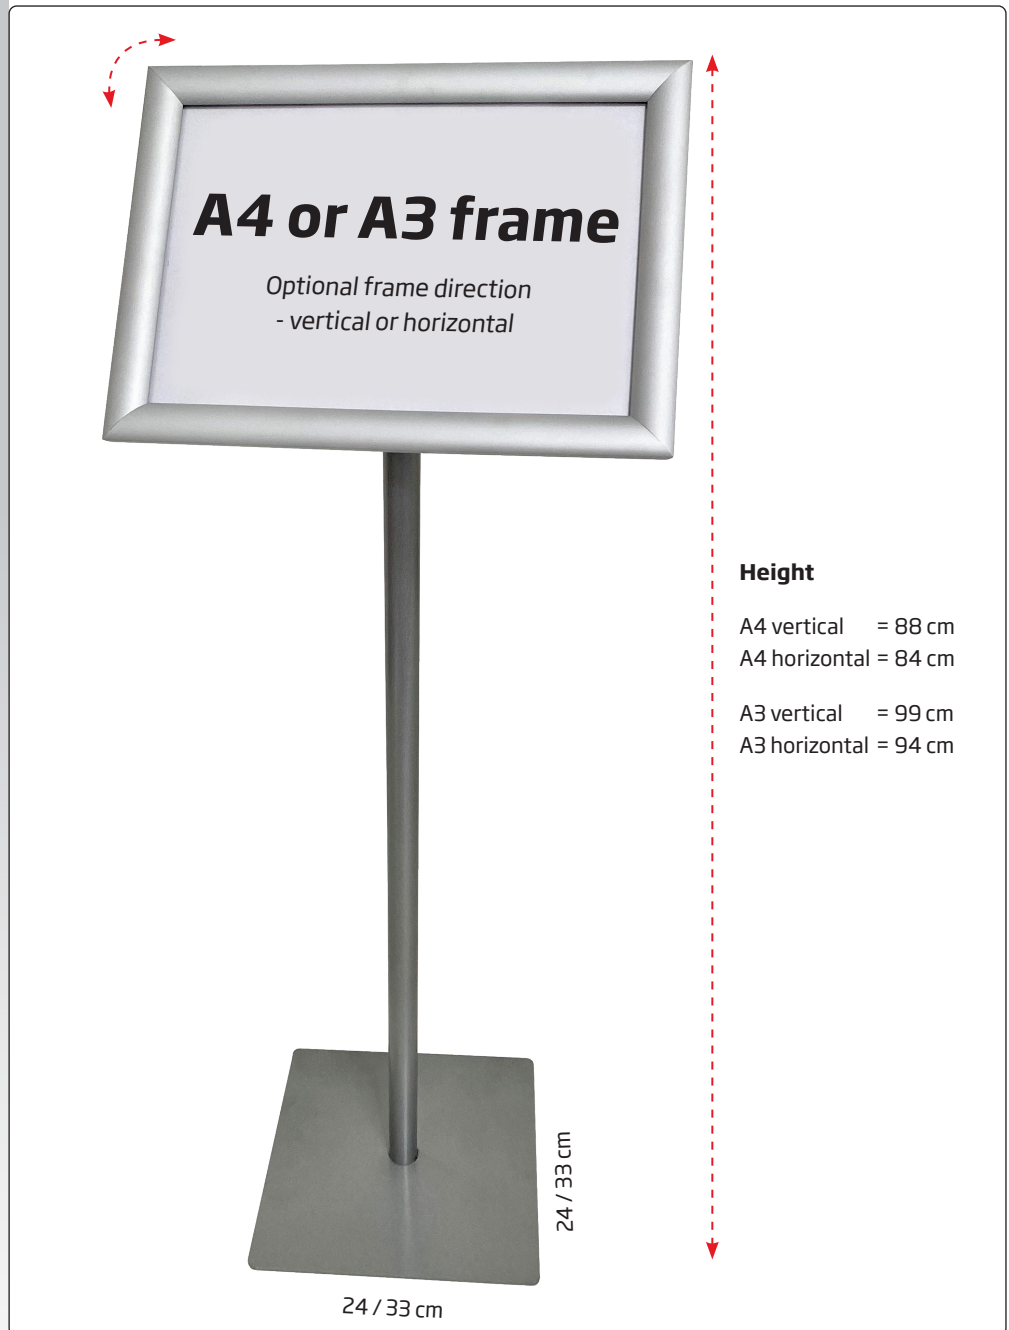

🇬🇧 Aluminum info stand in silver or black. Heavy foot and A4 or A3 snap frame with 25 mm profile cut in mitred. APET anti-reflective front panel. Optional frame direction - vertical or horizontal (using screw on the back). Assembles easily.

🇩🇪 Aluminium Infoständer in silber oder schwarz. Schwere Fuss und A4 oder A3 Klapprahmen mit 25 mm Profil und Ecken auf Gehrung. Entspiegelte APET Frontplatte. Verstellbarer Rahmen - vertikaler oder horizontaler Richtung (mit Schraube auf der Rückseite). Leicht zusammenbauen.

🇩🇰 Aluminium infostander i sølv eller sort med kraftig fod. A4 eller A3 klappamme med 25 mm profil og hjørner i gering. APET anti-reflex frontplade. Valgfri indstilling af rammen - vertikal eller horisontal retning (ved hjælp af skrue på bagsiden). Samles let.

Height

- A4 vertical = 88 cm
- A4 horizontal = 84 cm
- A3 vertical = 99 cm
- A3 horizontal = 94 cm

Model	Article	Poster size	- visible part	Color	Height	Base	Package size & weight	Pallet size & quantity (DK)
881	6492	21 x 29,7 cm A4	19,2 x 28 cm	Alu/silver	88 / 84 cm	24 x 24 x 0,8 cm	33 x 81 x 7,5 cm 3,7 kg	80 x 120 x 220 cm 77 pcs.
881	6493	21 x 29,7 cm A4	19,2 x 28 cm	Black	88 / 84 cm	24 x 24 x 0,8 cm	33 x 81 x 7,5 cm 3,7 kg	80 x 120 x 220 cm 77 pcs.
881	6494	29,7 x 42 cm A3	27,9 x 40,2 cm	Alu/silver	99 / 94 cm	33 x 33 x 0,8 cm	44 x 90 x 8 cm 4,7 kg	80 x 120 x 220 cm 51 pcs.
881	6495	29,7 x 42 cm A3	27,9 x 40,2 cm	Black	99 / 94 cm	33 x 33 x 0,8 cm	44 x 90 x 8 cm 4,7 kg	80 x 120 x 220 cm 51 pcs.