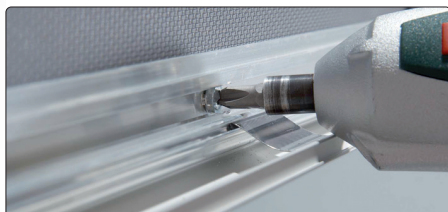

Optional iPad holder
model 969 / art. 2879

Model	Article	Poster size	Color	Total W x H	Base	Package size and weight	Pallet size and quantity
909	2990	50 x 70 cm	Alu/silver	52,9 x 190 cm	Ø 45 cm	8x195x9 + 47x47x5 + 56x76x8 cm 14,5 kg	80 x 120 x 220 cm 30 pcs.
909	2991	60 x 85 cm	Alu/silver	62,3 x 190 cm	Ø 45 cm	8x195x9 + 47x47x5 + 66x91x8 cm 16,0 kg	80 x 120 x 220 cm 30 pcs.
909	2992	70 x 100 cm	Alu/silver	72,9 x 190 cm	Ø 45 cm	8x195x9 + 47x47x5 + 76x106x8 cm 16,0 kg	80 x 120 x 220 cm 30 pcs.