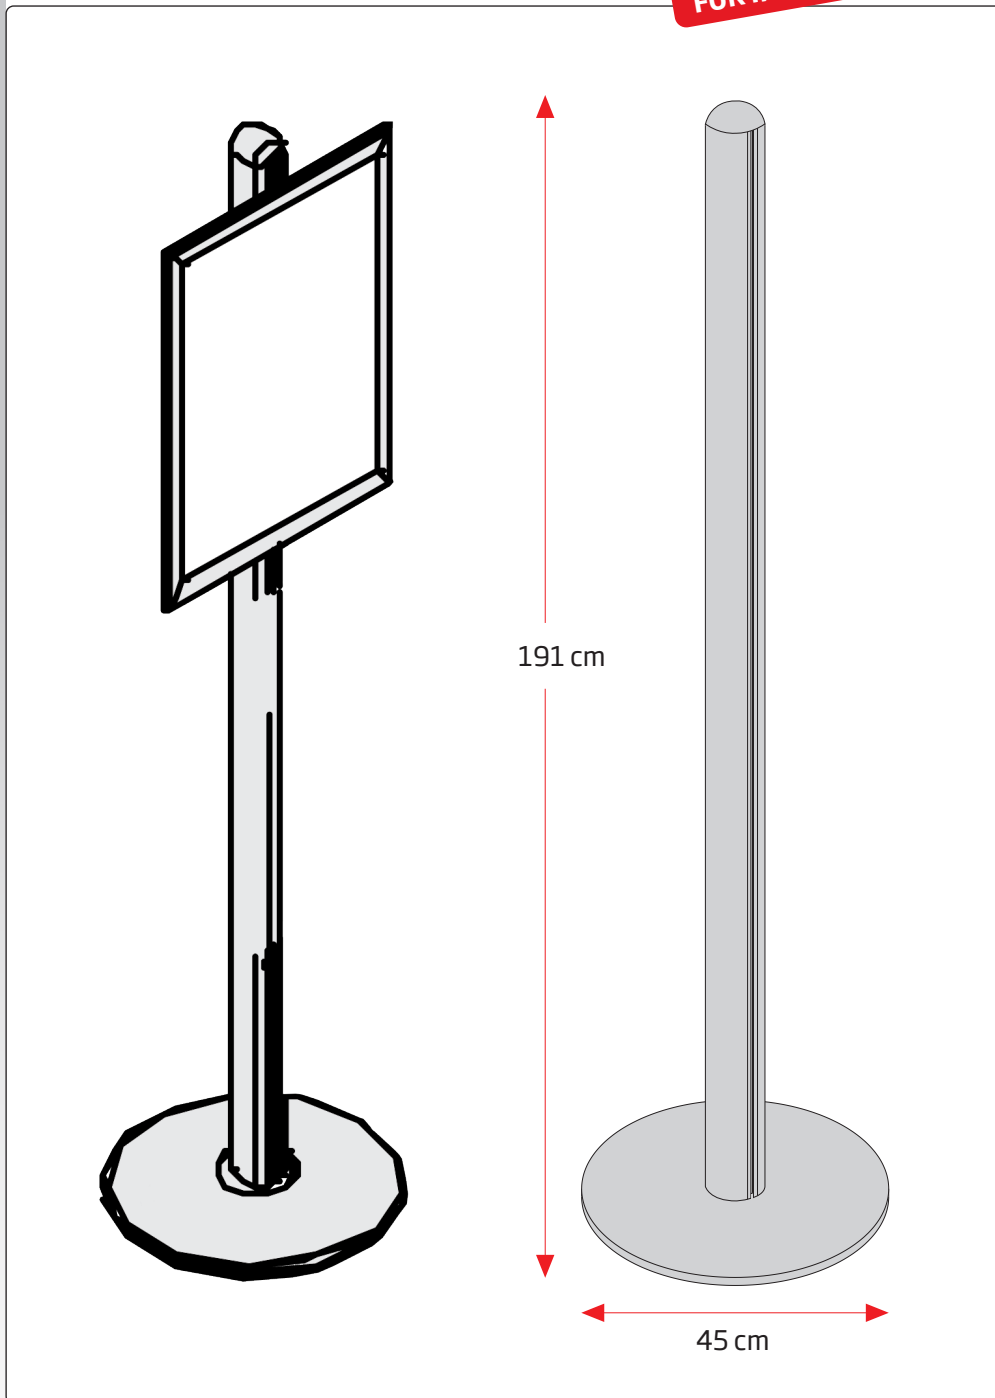

FOR INDOOR USE!

 Aluminum stand with 1 pc. 25 mm alu snap-frame. For indoor use.

 Aluminium Ständer, einseitig, mit 1 Stück 25 mm Alu Snap-Frame. Für den Innenbereich.

 Aluminium stander monteret med 1 stk. 25 mm alu snap-frame. Til indendørs brug.

Optional round shelf:
model 968 / art. 2885

Optional iPad holder
model 969 / art. 2879

Model	Article	Poster size	Color	Total W x H	Base	Package size and weight	Pallet size and quantity
909	2990	50 x 70 cm	Alu/silver	52,9 x 190 cm	Ø 45 cm	8x195x9 + 47x47x5 + 56x76x8 cm 14,5 kg	80 x 120 x 220 cm 30 pcs.
909	2991	60 x 85 cm	Alu/silver	62,3 x 190 cm	Ø 45 cm	8x195x9 + 47x47x5 + 66x91x8 cm 16,0 kg	80 x 120 x 220 cm 30 pcs.
909	2992	70 x 100 cm	Alu/silver	72,9 x 190 cm	Ø 45 cm	8x195x9 + 47x47x5 + 76x106x8 cm 16,0 kg	80 x 120 x 220 cm 30 pcs.