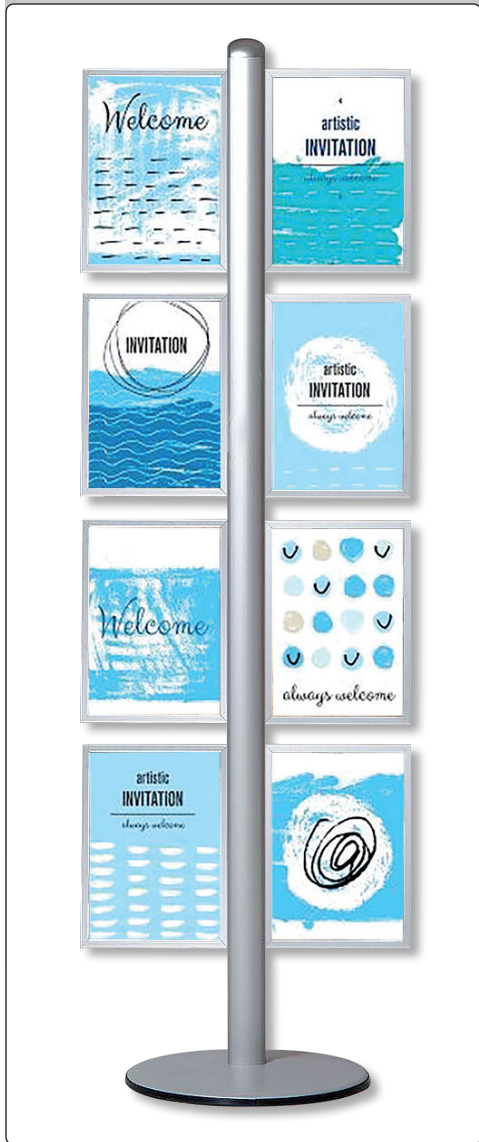

**FOR INDOOR USE!**

 Anodized aluminum stand with 8 pcs. double sided, vertical A4 Slide-In Frames.

 Eloxiertes Aluminium Ständer mit 8 Stück doppelseitiger, vertikale A4 Slide-In Rahmen.

 Eloxeret aluminiumsstander med 8 stk. dobbeltsidede, vertikale A4 Slide-In rammer.

Model	Article	Poster size	Color	Total W x H	Base	Weight	Pallet size and quantity
913	2850	8 x A4 Vertical	Alu/silver	52 x 190 cm	Ø 45 cm	19,5 kg	80 x 120 x 220 cm 20 pcs.