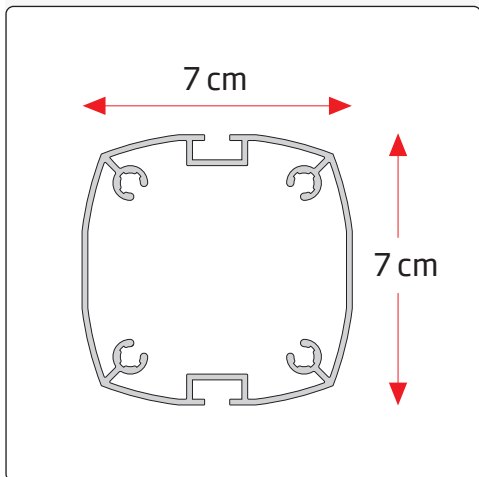

**FOR INDOOR USE!**

 Anodized aluminum stand with 8 pcs. double sided, vertical A4 Slide-In Frames.

 Eloxiertes Aluminium Ständer mit 8 Stück doppelseitiger, vertikale A4 Slide-In Rahmen.

 Eloxeret aluminiumsstander med 8 stk. dobbeltsidede, vertikale A4 Slide-In rammer.

Model	Article	Poster size	Color	Total W x H	Base	Weight	Pallet size and quantity
913	2850	8 x A4 Vertical	Alu/silver	52 x 190 cm	Ø 45 cm	19,5 kg	80 x 120 x 220 cm 20 pcs.