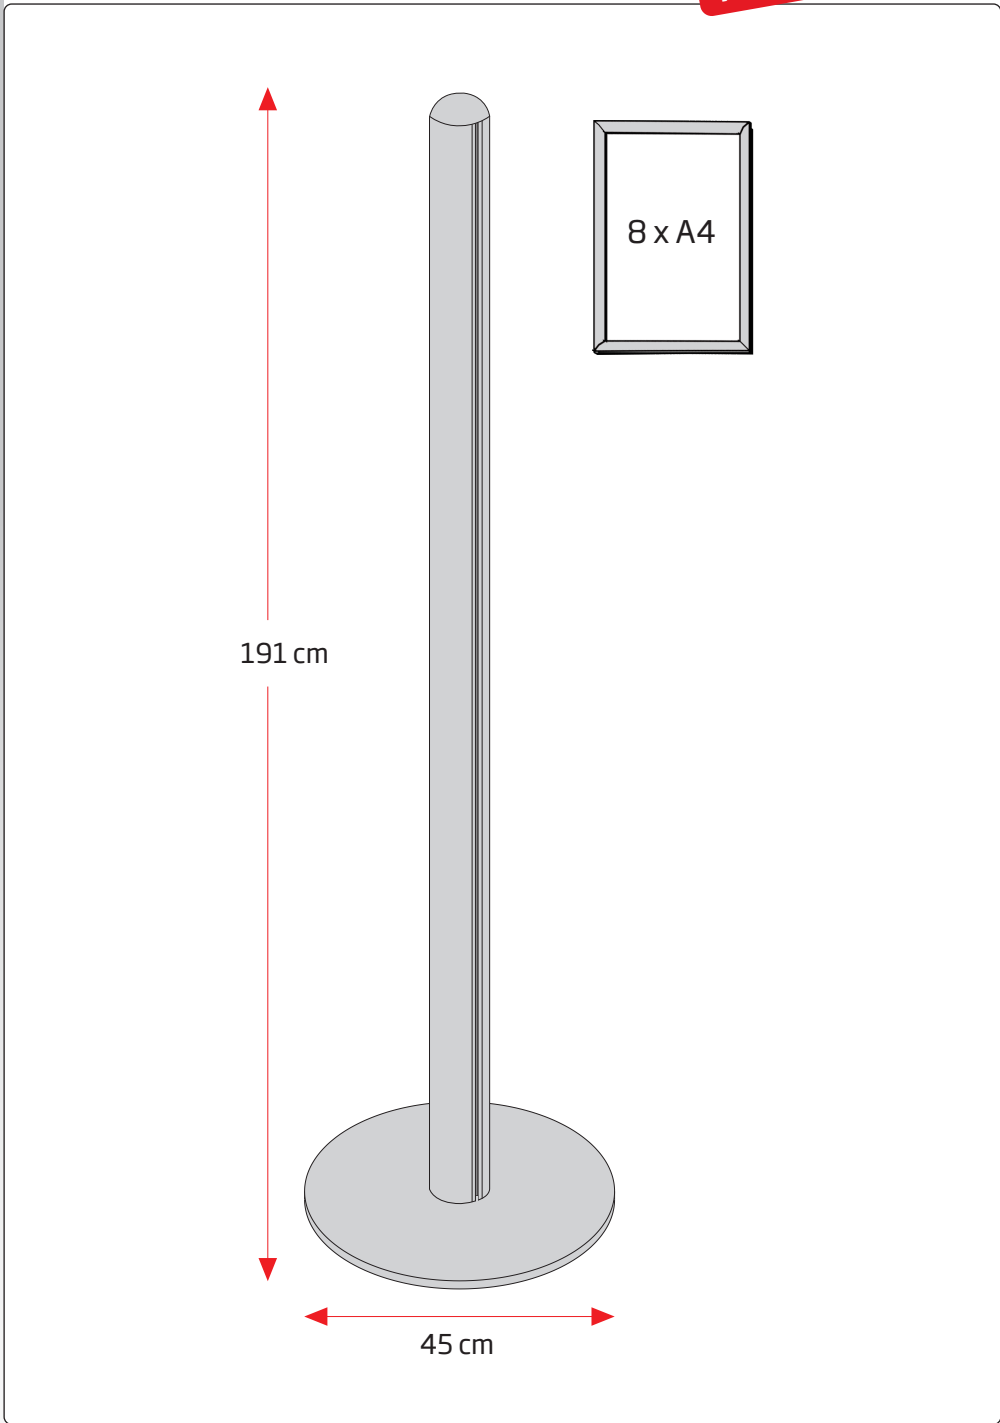

**FOR INDOOR USE!**

 Anodized aluminum stand with 8 pcs. double sided, vertical A4 Slide-In Frames.

 Eloxiertes Aluminium Ständer mit 8 Stück doppelseitiger, vertikale A4 Slide-In Rahmen.

 Eloxeret aluminiumsstander med 8 stk. dobbeltsidede, vertikale A4 Slide-In rammer.

Model	Article	Poster size	Color	Total W x H	Base	Weight	Pallet size and quantity
913	2850	8 x A4 Vertical	Alu/silver	52 x 190 cm	Ø 45 cm	19,5 kg	80 x 120 x 220 cm 20 pcs.