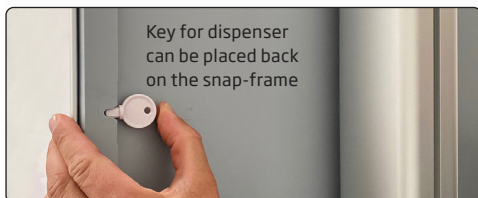

Model	Article	Poster size	- visible part	Colour	Height	Base	Package size and weight	Pallet size and quantity
924	1932	42 x 59,4 cm A2	40,2 x 57,6 cm	Alu	191 cm	Ø 45 cm